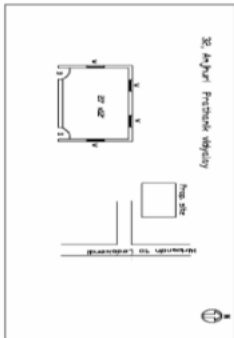

নির্বাচক নিবন্ধন আধিকারিকের স্বাক্ষর

Nazri Naksha

Google Map View

Polling Station Building Front View

Polling Station Front View

Cad View

Key MAP View

1 নাম : সুজলা বিবি স্বামীর নাম : খদির সেখ বাড়ির নং : n0111 বয়স : 79 লিঙ্গ : মহিলা	WB/36/246/030100 ফটো উপলব্ধ	2 নাম : কপুরাবিবি স্বামীর নাম : সুরমান সেখ বাড়ির নং : n0045 বয়স : 77 লিঙ্গ : মহিলা	WB/36/246/030131 ফটো উপলব্ধ	3 নাম : কুরবান সেখ পিতার নাম : মনিরুদ্দিন সেখ বাড়ির নং : n0036 বয়স : 50 লিঙ্গ : পুরুষ	WB/36/246/030336 ফটো উপলব্ধ
4 নাম : নজর আলি সেখ পিতার নাম : মনিরুদ্দিন সেখ বাড়ির নং : n0036 বয়স : 58 লিঙ্গ : পুরুষ	WB/36/246/030397 ফটো উপলব্ধ	5 নাম : দৌলতন বিবি স্বামীর নাম : গোলাম সেখ বাড়ির নং : n0035 বয়স : 50 লিঙ্গ : মহিলা	NVP2407450 ফটো উপলব্ধ	# 6 নাম : জরিলা বিবি স্বামীর নাম : কুসুম সেখ বাড়ির নং : n0035 বয়স : 83 লিঙ্গ : মহিলা	NVP2547669 ফটো উপলব্ধ
7 নাম : কলেমা বিবি স্বামীর নাম : সেখ সাদেক বাড়ির নং : n0037 বয়স : 36 লিঙ্গ : মহিলা	NVP0131425 ফটো উপলব্ধ	8 নাম : সেখ সাদেক পিতার নাম : শুকুরদ্দিন সেখ বাড়ির নং : n0037 বয়স : 41 লিঙ্গ : পুরুষ	NVP0131409 ফটো উপলব্ধ	9 নাম : সেখ মফিকুল ইসলাম পিতার নাম : সেখ সাদেক বাড়ির নং : এন0037 বয়স : 20 লিঙ্গ : পুরুষ	NVP2444933 ফটো উপলব্ধ
10 নাম : সেখ ফরিদ আলি পিতার নাম : সেখ নজর আলি বাড়ির নং : n0036 বয়স : 31 লিঙ্গ : পুরুষ	NVP1748623 ফটো উপলব্ধ	11 নাম : নেহুরাবিবি স্বামীর নাম : নজরুলি সেখ বাড়ির নং : n0036 বয়স : 54 লিঙ্গ : মহিলা	NVP2468544 ফটো উপলব্ধ	12 নাম : নেবুরবিবি স্বামীর নাম : মানরুদ্দিন সেখ বাড়ির নং : n0036 বয়স : 85 লিঙ্গ : মহিলা	WB/36/246/030118 ফটো উপলব্ধ
13 নাম : রাবিয়াবিবি স্বামীর নাম : কুরবান সেখ বাড়ির নং : n0036 বয়স : 43 লিঙ্গ : মহিলা	FSL2018372 ফটো উপলব্ধ	14 নাম : সেখ ইমরান পিতার নাম : সেখ শাজহান বাড়ির নং : n0109 বয়স : 29 লিঙ্গ : পুরুষ	NVP1675859 ফটো উপলব্ধ	15 নাম : মোস্তাকিন সেখ পিতার নাম : শাজহান সেখ বাড়ির নং : n0109 বয়স : 37 লিঙ্গ : পুরুষ	NVP1217058 ফটো উপলব্ধ
16 নাম : হাজিরাবিবি স্বামীর নাম : ওয়সমান সেখ বাড়ির নং : n0109 বয়স : 78 লিঙ্গ : মহিলা	WB/36/246/030165 ফটো উপলব্ধ	17 নাম : কুরেসা বিবি স্বামীর নাম : সেখ মজনু বাড়ির নং : n0108 বয়স : 39 লিঙ্গ : মহিলা	NVP1383223 ফটো উপলব্ধ	18 নাম : মর্জিনা বিবি স্বামীর নাম : মুস্তাকিন সেখ বাড়ির নং : n0108 বয়স : 39 লিঙ্গ : মহিলা	FSL2704518 ফটো উপলব্ধ
19 নাম : আর্জিনা বিবি স্বামীর নাম : সেখ নজিবর বাড়ির নং : n0108 বয়স : 36 লিঙ্গ : মহিলা	NVP1383348 ফটো উপলব্ধ	20 নাম : আয়েসা বিবি স্বামীর নাম : সেলিম আলি সেখ বাড়ির নং : n0108 বয়স : 45 লিঙ্গ : মহিলা	FSL2376432 ফটো উপলব্ধ	21 নাম : মুস্তাকীন সেখ পিতার নাম : লোকমান সেখ বাড়ির নং : n0108 বয়স : 43 লিঙ্গ : পুরুষ	FSL2704526 ফটো উপলব্ধ
22 নাম : সেলিম সেখ পিতার নাম : লোকমান সেখ বাড়ির নং : n0108 বয়স : 48 লিঙ্গ : পুরুষ	FSL2782571 ফটো উপলব্ধ	23 নাম : খাদেজাবিবি স্বামীর নাম : লোকমান সেখ বাড়ির নং : n0108 বয়স : 68 লিঙ্গ : মহিলা	FSL2376416 ফটো উপলব্ধ	24 নাম : লতিফনবিবি স্বামীর নাম : লোকমান সেখ বাড়ির নং : n0108 বয়স : 70 লিঙ্গ : মহিলা	FSL2782563 ফটো উপলব্ধ
25 নাম : সেখ সাজহান পিতার নাম : সেখ উসমান বাড়ির নং : n0109 বয়স : 55 লিঙ্গ : পুরুষ	NVP2122208 ফটো উপলব্ধ	26 নাম : সেখ মজনু অন্যান্য : কুরেশা বিবি বাড়ির নং : 00এন000 বয়স : 39 লিঙ্গ : পুরুষ	NVP2032308 ফটো উপলব্ধ	27 নাম : সেখ আলকাশ মায়ের নাম : আয়েশা বিবি বাড়ির নং : N0108 বয়স : 25 লিঙ্গ : পুরুষ	NVP1990340 ফটো উপলব্ধ
28 নাম : সেখ নজরুল পিতার নাম : নইম সেখ বাড়ির নং : এন0062 বয়স : 49 লিঙ্গ : পুরুষ	NVP2110138 ফটো উপলব্ধ	29 নাম : আকালী খাদন পিতার নাম : খাঁদু সেখ বাড়ির নং : n0111 বয়স : 52 লিঙ্গ : মহিলা	NVP2070530 ফটো উপলব্ধ	30 নাম : জুনুলা বিবি স্বামীর নাম : সেখ মজবুত বাড়ির নং : n0111 বয়স : 42 লিঙ্গ : মহিলা	FSL2018281 ফটো উপলব্ধ