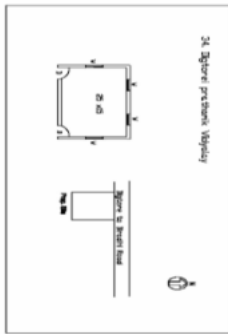

নির্বাচক নিবন্ধন আধিকারিকের স্বাক্ষর

Nazri Naksha

Google Map View

Polling Station Building Front View

Polling Station Front View

Cad View

Key MAP View

1	FSL0062901	ফটো উপলব্ধ
নাম : মুণাল কান্তি রায় পিতার নাম : গোকুল চন্দ্র রায় বাড়ির নং : n0103 বয়স : 52 লিঙ্গ : পুরুষ		