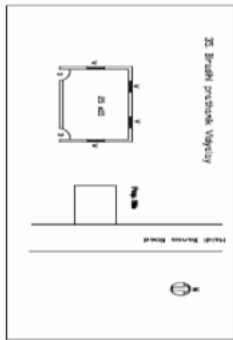

নির্বাচক নিবন্ধন আধিকারিকের স্বাক্ষর

Nazri Naksha

Google Map View

Polling Station Building Front View

Polling Station Front View

Cad View

Key MAP View

1 নাম : জরিপা বিবি স্বামীর নাম: রস্তম সেখ বাড়ির নং : n0009 বয়স : 80 লিঙ্গ : মহিলা ফটো উপলব্ধ	WB/36/246/003104	2 নাম : ফতেমা বিবি পিতার নাম: রস্তম সেখ বাড়ির নং : n0009 বয়স : 50 লিঙ্গ : মহিলা ফটো উপলব্ধ	WB/36/246/003105	3 নাম : মামনি আচার্য স্বামীর নাম: ভানুদয় আচার্য বাড়ির নং : n0001 বয়স : 39 লিঙ্গ : মহিলা ফটো উপলব্ধ	FSL2701670
4 নাম : গণেশ আচার্য পিতার নাম: পাইলু আচার্য বাড়ির নং : এন0056 বয়স : 23 লিঙ্গ : পুরুষ ফটো উপলব্ধ	NVP2176857	5 নাম : অজয় চক্রবর্তী পিতার নাম: ভাস্কর চক্রবর্তী বাড়ির নং : এন0056 বয়স : 21 লিঙ্গ : পুরুষ ফটো উপলব্ধ	NVP2323582	6 নাম : জয়ন্তী আচার্য স্বামীর নাম: সন্তোষ আচার্য বাড়ির নং : n0001 বয়স : 70 লিঙ্গ : মহিলা ফটো উপলব্ধ	WB/36/246/003107
7 নাম : ভানুদয় আচার্য পিতার নাম: সন্তোষ আচার্য বাড়ির নং : n0001 বয়স : 41 লিঙ্গ : পুরুষ ফটো উপলব্ধ	FSL2356533	8 নাম : পার্শ্বসারথী আচার্য পিতার নাম: সন্তোষ আচার্য বাড়ির নং : n0001 বয়স : 39 লিঙ্গ : পুরুষ ফটো উপলব্ধ	FSL2776235	9 নাম : সুভাষ আচার্য পিতার নাম: বংশী আচার্য বাড়ির নং : n0056 বয়স : 54 লিঙ্গ : পুরুষ ফটো উপলব্ধ	FSL2356491
10 নাম : বন্দনা আচার্য স্বামীর নাম: সুভাষ আচার্য বাড়ির নং : n0056 বয়স : 41 লিঙ্গ : মহিলা ফটো উপলব্ধ	FSL2356509	11 নাম : পাইলু আচার্য পিতার নাম: বংশী আচার্য বাড়ির নং : n0056 বয়স : 52 লিঙ্গ : পুরুষ ফটো উপলব্ধ	FSL2001279	12 নাম : শিখা আচার্য স্বামীর নাম: পাইলু আচার্য বাড়ির নং : n0056 বয়স : 42 লিঙ্গ : মহিলা ফটো উপলব্ধ	FSL2356517
13 নাম : মুরুলী আচার্য পিতার নাম: বংশী আচার্য বাড়ির নং : n0056 বয়স : 40 লিঙ্গ : পুরুষ ফটো উপলব্ধ	FSL2356525	14 নাম : ভাস্কর চক্রবর্তী পিতার নাম: নলিন চক্রবর্তী বাড়ির নং : n0056 বয়স : 45 লিঙ্গ : পুরুষ ফটো উপলব্ধ	FSL2701555	15 নাম : মালতী চক্রবর্তী স্বামীর নাম: ভাস্কর চক্রবর্তী বাড়ির নং : n0056 বয়স : 41 লিঙ্গ : মহিলা ফটো উপলব্ধ	FSL2701563
16 নাম : সোনালী আচার্য স্বামীর নাম: মুরুলী আচার্য বাড়ির নং : n0056 বয়স : 35 লিঙ্গ : মহিলা ফটো উপলব্ধ	NVP1768530	17 নাম : তাপসী আচার্য স্বামীর নাম: পার্শ্বসারথী আচার্য বাড়ির নং : n0001 বয়স : 27 লিঙ্গ : মহিলা ফটো উপলব্ধ	NVP1906064	18 নাম : কৌশিক আচার্য পিতার নাম: সুভাষ আচার্য বাড়ির নং : এন0056 বয়স : 23 লিঙ্গ : পুরুষ ফটো উপলব্ধ	NVP2176840
19 নাম : সুনীল গরাই পিতার নাম: গোপাল গরাই বাড়ির নং : n0017 বয়স : 65 লিঙ্গ : পুরুষ ফটো উপলব্ধ	FSL1389048	20 নাম : প্রতিমা গরাই স্বামীর নাম: সুনীল গরাই বাড়ির নং : n0017 বয়স : 55 লিঙ্গ : মহিলা ফটো উপলব্ধ	WB/36/246/003208	21 নাম : মাধব গরাই পিতার নাম: সুনীল গরাই বাড়ির নং : n0017 বয়স : 39 লিঙ্গ : পুরুষ ফটো উপলব্ধ	FSL2357390
22 নাম : কল্পনা গরাই স্বামীর নাম: মাধব গরাই বাড়ির নং : n0017 বয়স : 36 লিঙ্গ : মহিলা ফটো উপলব্ধ	NVP1571611	23 নাম : গেনুবালা দাসমহন্ত পিতার নাম: প্রহ্লাদ দাসমহন্ত বাড়ির নং : n0006 বয়স : 95 লিঙ্গ : মহিলা ফটো উপলব্ধ	WB/36/246/003357	24 নাম : তপন দাস পিতার নাম: গোপাল দাস বাড়ির নং : n0006 বয়স : 58 লিঙ্গ : পুরুষ ফটো উপলব্ধ	NVP2251403
25 নাম : অবলা দাস স্বামীর নাম: তপন দাস বাড়ির নং : n0006 বয়স : 51 লিঙ্গ : মহিলা ফটো উপলব্ধ	NVP2251429	26 নাম : মামনি দাস স্বামীর নাম: দয়াময় দাস বাড়ির নং : n0006 বয়স : 32 লিঙ্গ : মহিলা ফটো উপলব্ধ	NVP1676972	27 নাম : মুক্তেশ্বর দাস পিতার নাম: তপন দাস বাড়ির নং : n0006 বয়স : 31 লিঙ্গ : পুরুষ ফটো উপলব্ধ	NVP1459239
28 নাম : অসিত দাসমহন্ত পিতার নাম: শক্তি দাসমহন্ত বাড়ির নং : n0005 বয়স : 59 লিঙ্গ : পুরুষ ফটো উপলব্ধ	NVP2251445	29 নাম : কাজল দাসমহন্ত স্বামীর নাম: অসিত দাসমহন্ত বাড়ির নং : n0005 বয়স : 56 লিঙ্গ : মহিলা ফটো উপলব্ধ	NVP2251486	30 নাম : বিকাশ দাস মহন্ত পিতার নাম: শক্তি দাস মহন্ত বাড়ির নং : n0005 বয়স : 40 লিঙ্গ : পুরুষ ফটো উপলব্ধ	FSL2356541