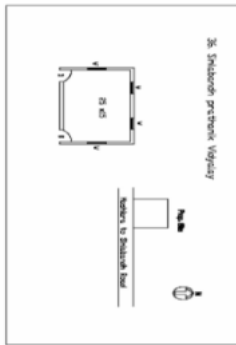

নির্বাচক নিবন্ধন আধিকারিকের স্বাক্ষর

Nazri Naksha

Google Map View

Polling Station Building Front View

Polling Station Front View

Cad View

Key MAP View

1 নাম : মন্টু কর্মকার পিতার নাম: গোঁউর কর্মকার বাড়ির নং : n0121 বয়স : 40 লিঙ্গ : পুরুষ	NVP1459692 ফটো উপলব্ধ	2 নাম : রুমা কর্মকার স্বামীর নাম: উত্তম কর্মকার বাড়ির নং : n0122 বয়স : 40 লিঙ্গ : মহিলা	FSL2359065 ফটো উপলব্ধ	3 নাম : মানিক কর্মকার পিতার নাম: লক্ষন কর্মকার বাড়ির নং : n0122 বয়স : 40 লিঙ্গ : পুরুষ	FSL2360683 ফটো উপলব্ধ
4 নাম : উত্তম কর্মকার পিতার নাম: লক্ষন কর্মকার বাড়ির নং : n0122 বয়স : 42 লিঙ্গ : পুরুষ	FSL2359057 ফটো উপলব্ধ	5 নাম : কল্যাণী কর্মকার স্বামীর নাম: লক্ষন কর্মকার বাড়ির নং : n0122 বয়স : 57 লিঙ্গ : মহিলা	WB/36/246/009319 ফটো উপলব্ধ	6 নাম : অপর্ণা কর্মকার স্বামীর নাম: পল্টু কর্মকার বাড়ির নং : n0121 বয়স : 43 লিঙ্গ : মহিলা	NVP1677459 ফটো উপলব্ধ
7 নাম : পল্টু কর্মকার পিতার নাম: গোঁউর কর্মকার বাড়ির নং : n0121 বয়স : 51 লিঙ্গ : পুরুষ	FSL2359115 ফটো উপলব্ধ	8 নাম : ছায়া কর্মকার স্বামীর নাম: তিলু কর্মকার বাড়ির নং : n0121 বয়স : 32 লিঙ্গ : মহিলা	NVP1677467 ফটো উপলব্ধ	9 নাম : তিলু কর্মকার পিতার নাম: ধীরেন কর্মকার বাড়ির নং : n0121 বয়স : 41 লিঙ্গ : মহিলা	NVP0146431 ফটো উপলব্ধ
10 নাম : কল্পনা কর্মকার স্বামীর নাম: ধীরেন কর্মকার বাড়ির নং : n0121 বয়স : 53 লিঙ্গ : মহিলা	FSL2359107 ফটো উপলব্ধ	11 নাম : ধীরেন কর্মকার পিতার নাম: গোঁউর কর্মকার বাড়ির নং : n0121 বয়স : 61 লিঙ্গ : পুরুষ	FSL2359099 ফটো উপলব্ধ	12 নাম : আশালতা কর্মকার স্বামীর নাম: গোঁউর কর্মকার বাড়ির নং : n0121 বয়স : 86 লিঙ্গ : মহিলা	WB/36/246/009320 ফটো উপলব্ধ
13 নাম : নয়ন তারা কর্মকার স্বামীর নাম: মন্টু কর্মকার বাড়ির নং : n0121 বয়স : 36 লিঙ্গ : মহিলা	NVP1677434 ফটো উপলব্ধ	14 নাম : সাধন কর্মকার পিতার নাম: মনীন্দ্র কর্মকার বাড়ির নং : n0127 বয়স : 51 লিঙ্গ : পুরুষ	FSL2359131 ফটো উপলব্ধ	15 নাম : মামনি কর্মকার স্বামীর নাম: সাধন কর্মকার বাড়ির নং : n0127 বয়স : 51 লিঙ্গ : মহিলা	WB/36/246/009527 ফটো উপলব্ধ
16 নাম : সিদ্ধার্থ কর্মকার পিতার নাম: মনীন্দ্র কর্মকার বাড়ির নং : n0127 বয়স : 49 লিঙ্গ : পুরুষ	FSL2359149 ফটো উপলব্ধ	17 নাম : নিধু কর্মকার স্বামীর নাম: সিদ্ধার্থ কর্মকার বাড়ির নং : n0127 বয়স : 45 লিঙ্গ : মহিলা	FSL2359156 ফটো উপলব্ধ	18 নাম : সঞ্জয় কর্মকার পিতার নাম: মনীন্দ্র কর্মকার বাড়ির নং : n0127 বয়স : 43 লিঙ্গ : পুরুষ	FSL2004406 ফটো উপলব্ধ
19 নাম : সনকা কর্মকার স্বামীর নাম: সঞ্জয় কর্মকার বাড়ির নং : n0127 বয়স : 38 লিঙ্গ : মহিলা	FSL2702272 ফটো উপলব্ধ	20 নাম : সীমা কর্মকার স্বামীর নাম: মানিক কর্মকার বাড়ির নং : n0122 বয়স : 39 লিঙ্গ : মহিলা	FSL2360691 ফটো উপলব্ধ	21 নাম : বাতাসী কর্মকার স্বামীর নাম: লাল্টু কর্মকার বাড়ির নং : n0122 বয়স : 48 লিঙ্গ : মহিলা	NVP1768829 ফটো উপলব্ধ
22 নাম : শুভজিত কর্মকার পিতার নাম: সাধন কর্মকার বাড়ির নং : n0127 বয়স : 28 লিঙ্গ : পুরুষ	NVP1768787 ফটো উপলব্ধ	23 নাম : সুব্রত কর্মকার পিতার নাম: সাধন কর্মকার বাড়ির নং : না বয়স : 23 লিঙ্গ : পুরুষ	NVP2147312 ফটো উপলব্ধ	24 নাম : বুমা গরাই স্বামীর নাম: প্রভাস গরাই বাড়ির নং : এন0037 বয়স : 24 লিঙ্গ : মহিলা	NVP2236958 ফটো উপলব্ধ
25 নাম : মালতী গড়াই স্বামীর নাম: সুধীর গড়াই বাড়ির নং : এন0037 বয়স : 66 লিঙ্গ : মহিলা	NVP2300929 ফটো উপলব্ধ	26 নাম : হরিপদ গরাই পিতার নাম: দুর্লভ গরাই বাড়ির নং : n0037 বয়স : 64 লিঙ্গ : পুরুষ	NVP2213114 ফটো উপলব্ধ	27 নাম : প্রভাস গরাই পিতার নাম: আনন্দ গরাই বাড়ির নং : n0037 বয়স : 33 লিঙ্গ : পুরুষ	NVP1459676 ফটো উপলব্ধ
28 নাম : তিলকা গরাই স্বামীর নাম: আনন্দ গরাই বাড়ির নং : n0037 বয়স : 57 লিঙ্গ : মহিলা	WB/36/246/009316 ফটো উপলব্ধ	29 নাম : মালা গরাই স্বামীর নাম: কৃষ্ণ গরাই বাড়ির নং : n0036 বয়স : 33 লিঙ্গ : মহিলা	NVP1571850 ফটো উপলব্ধ	30 নাম : কৃষ্ণ গরাই পিতার নাম: অজিত গরাই বাড়ির নং : n0036 বয়স : 39 লিঙ্গ : পুরুষ	NVP1384478 ফটো উপলব্ধ