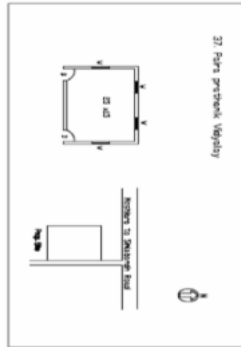

নির্বাচক নিবন্ধন আধিকারিকের স্বাক্ষর

Nazri Naksha

Google Map View

Polling Station Building Front View

Polling Station Front View

Cad View

Key MAP View

1 নাম : জয়ন্তী কোটাল স্বামীর নাম: সন্দীপ কোটাল বাড়ির নং : এন0168 বয়স : 23 লিঙ্গ : মহিলা	NVP2145480 ফটো উপলব্ধ	2 নাম : মধু কোটাল পিতার নাম: কার্তিক কোটাল বাড়ির নং : এন0175 বয়স : 23 লিঙ্গ : পুরুষ	NVP2145456 ফটো উপলব্ধ	3 নাম : উত্তম গরাই পিতার নাম: সুদেব গরাই বাড়ির নং : এন0001 বয়স : 25 লিঙ্গ : পুরুষ	NVP2000529 ফটো উপলব্ধ
4 নাম : চিত্তরঞ্জন গরাই পিতার নাম: পেলারাম গরাই বাড়ির নং : n0001 বয়স : 67 লিঙ্গ : পুরুষ	WB/36/246/012286 ফটো উপলব্ধ	5 নাম : আরতী গরাই স্বামীর নাম: চিত্তরঞ্জন গরাই বাড়ির নং : n0001 বয়স : 61 লিঙ্গ : মহিলা	WB/36/246/012562 ফটো উপলব্ধ	6 নাম : সুদেব গরাই পিতার নাম: চিত্তরঞ্জন গরাই বাড়ির নং : n0001 বয়স : 45 লিঙ্গ : পুরুষ	FSL2360923 ফটো উপলব্ধ
7 নাম : সন্ধ্যা গরাই স্বামীর নাম: সুদেব গরাই বাড়ির নং : n0001 বয়স : 42 লিঙ্গ : মহিলা	FSL2360931 ফটো উপলব্ধ	8 নাম : সৌরভ গরাই পিতার নাম: চিত্তরঞ্জন গরাই বাড়ির নং : n0001 বয়স : 40 লিঙ্গ : পুরুষ	FSL2702652 ফটো উপলব্ধ	9 নাম : শেফালী গরাই স্বামীর নাম: সৌরভ গরাই বাড়ির নং : n0001 বয়স : 38 লিঙ্গ : মহিলা	FSL2702645 ফটো উপলব্ধ
10 নাম : নীয়তী গোস্বামী স্বামীর নাম: সত্যরঞ্জন গোস্বামী বাড়ির নং : n0076 বয়স : 76 লিঙ্গ : মহিলা	FSL2361202 ফটো উপলব্ধ	11 নাম : উজ্জ্বল গোস্বামী পিতার নাম: শশাঙ্ক শেখর গোস্বামী বাড়ির নং : n0104 বয়স : 35 লিঙ্গ : পুরুষ	NVP1168269 ফটো উপলব্ধ	12 নাম : পূর্ণিমা গোস্বামী স্বামীর নাম: শশাঙ্ক গোস্বামী বাড়ির নং : n0104 বয়স : 64 লিঙ্গ : মহিলা	FSL2361194 ফটো উপলব্ধ
13 নাম : চন্দনা গোস্বামী স্বামীর নাম: চন্দন গোস্বামী বাড়ির নং : n0080 বয়স : 56 লিঙ্গ : মহিলা	WB/36/246/012049 ফটো উপলব্ধ	14 নাম : চন্দন গোস্বামী পিতার নাম: রসময় গোস্বামী বাড়ির নং : n0080 বয়স : 62 লিঙ্গ : পুরুষ	WB/36/246/012232 ফটো উপলব্ধ	15 নাম : কৌশিক গোস্বামী পিতার নাম: সাধন গোস্বামী বাড়ির নং : n0080 বয়স : 31 লিঙ্গ : পুরুষ	NVP1459940 ফটো উপলব্ধ
16 নাম : পিয়ালী গোস্বামী পিতার নাম: সাধন গোস্বামী বাড়ির নং : . বয়স : 34 লিঙ্গ : মহিলা	NVP1459957 ফটো উপলব্ধ	17 নাম : ঠাণ্ডা গোস্বামী স্বামীর নাম: সাধন গোস্বামী বাড়ির নং : n0080 বয়স : 61 লিঙ্গ : মহিলা	WB/36/246/012026 ফটো উপলব্ধ	18 নাম : সাধন গোস্বামী পিতার নাম: রসময় গোস্বামী বাড়ির নং : . বয়স : 67 লিঙ্গ : পুরুষ	FSL2361103 ফটো উপলব্ধ
19 নাম : সীমা গোস্বামী স্বামীর নাম: বিষ্ণুপদ গোস্বামী বাড়ির নং : n0079 বয়স : 48 লিঙ্গ : মহিলা	FSL2360980 ফটো উপলব্ধ	20 নাম : বিষ্ণুপদ গোস্বামী পিতার নাম: কৃষ্ণচন্দ্র গোস্বামী বাড়ির নং : n0079 বয়স : 60 লিঙ্গ : পুরুষ	WB/36/246/012490 ফটো উপলব্ধ	21 নাম : শ্রীজীব গোস্বামী পিতার নাম: মুগাঙ্ক গোস্বামী বাড়ির নং : n0078 বয়স : 43 লিঙ্গ : পুরুষ	FSL2360972 ফটো উপলব্ধ
22 নাম : বিশ্বজিৎ গোস্বামী পিতার নাম: মোহন গোস্বামী বাড়ির নং : n0078 বয়স : 40 লিঙ্গ : পুরুষ	FSL2363976 ফটো উপলব্ধ	23 নাম : রিয়া গোস্বামী স্বামীর নাম: রাজীব গোস্বামী বাড়ির নং : n0078 বয়স : 32 লিঙ্গ : মহিলা	NVP1384700 ফটো উপলব্ধ	24 নাম : রাজীব গোস্বামী পিতার নাম: মোহন গোস্বামী বাড়ির নং : n0078 বয়স : 42 লিঙ্গ : পুরুষ	FSL2360964 ফটো উপলব্ধ
25 নাম : বকুল গোস্বামী স্বামীর নাম: মোহন গোস্বামী বাড়ির নং : n0078 বয়স : 66 লিঙ্গ : মহিলা	FSL2360956 ফটো উপলব্ধ	26 নাম : মোহন গোস্বামী পিতার নাম: অনুকুল গোস্বামী বাড়ির নং : n0078 বয়স : 73 লিঙ্গ : পুরুষ	WB/36/246/012672 ফটো উপলব্ধ	27 নাম : বুলুরানী গোস্বামী স্বামীর নাম: মুগাঙ্ক গোস্বামী বাড়ির নং : n0078 বয়স : 66 লিঙ্গ : মহিলা	FSL2360949 ফটো উপলব্ধ
28 নাম : মুগাঙ্ক গোস্বামী পিতার নাম: অনুকুল গোস্বামী বাড়ির নং : n0078 বয়স : 76 লিঙ্গ : পুরুষ	NVP2520211 ফটো উপলব্ধ	29 নাম : রূপালী গোস্বামী স্বামীর নাম: পুরঞ্জয় গোস্বামী বাড়ির নং : n0076 বয়স : 40 লিঙ্গ : মহিলা	FSL2702546 ফটো উপলব্ধ	30 নাম : পুরঞ্জয় গোস্বামী পিতার নাম: সত্যরঞ্জন গোস্বামী বাড়ির নং : n0076 বয়স : 51 লিঙ্গ : পুরুষ	NVP2407062 ফটো উপলব্ধ