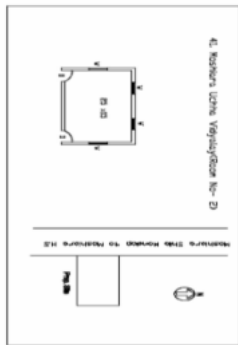

নির্বাচক নিবন্ধন আধিকারিকের স্বাক্ষর

Nazri Naksha

Google Map View

Polling Station Building Front View

Polling Station Front View

Cad View

Key MAP View

|  |                  |            |  |                  |            |  |                  |            |
|--|------------------|------------|--|------------------|------------|--|------------------|------------|
| 1<br>নাম : অনিল কালিন্দী<br>পিতার নাম: লালমোহন কালিন্দী<br>বাড়ির নং : n0123<br>বয়স : 63 লিঙ্গ : পুরুষ      | WB/36/246/027445 | ফটো উপলব্ধ | 2<br>নাম : খেনী কালিন্দী<br>স্বামীর নাম: কালিপদ কালিন্দী<br>বাড়ির নং : n0122<br>বয়স : 80 লিঙ্গ : মহিলা     | WB/36/246/027498 | ফটো উপলব্ধ | 3<br>নাম : পুতুল কালিন্দী<br>স্বামীর নাম: ছোট স্বপন কালিন্দী<br>বাড়ির নং : n0120<br>বয়স : 46 লিঙ্গ : মহিলা | FSL1158088       | ফটো উপলব্ধ |
| 4<br>নাম : আরতি কালিন্দী<br>স্বামীর নাম: সন্তোষ কালিন্দী<br>বাড়ির নং : n0118<br>বয়স : 60 লিঙ্গ : মহিলা     | WB/36/246/027490 | ফটো উপলব্ধ | 5<br>নাম : সন্তোষ কালিন্দী<br>পিতার নাম: বিভূতি কালিন্দী<br>বাড়ির নং : n0118<br>বয়স : 67 লিঙ্গ : পুরুষ     | FSL2779361       | ফটো উপলব্ধ | 6<br>নাম : গীতা কালিন্দী<br>স্বামীর নাম: তুলাই কালিন্দী<br>বাড়ির নং : n0117<br>বয়স : 50 লিঙ্গ : মহিলা      | WB/36/246/027493 | ফটো উপলব্ধ |
| 7<br>নাম : তুলাই কালিন্দী<br>পিতার নাম: বিভূতি কালিন্দী<br>বাড়ির নং : n0117<br>বয়স : 55 লিঙ্গ : পুরুষ      | FSL2368983       | ফটো উপলব্ধ | 8<br>নাম : রেবা কালিন্দী<br>স্বামীর নাম: বাপন কালিন্দী<br>বাড়ির নং : n0116<br>বয়স : 40 লিঙ্গ : মহিলা       | FSL2703536       | ফটো উপলব্ধ | 9<br>নাম : নারান কালিন্দী<br>পিতার নাম: কাল কালিন্দী<br>বাড়ির নং : n0116<br>বয়স : 36 লিঙ্গ : পুরুষ         | NVP1385608       | ফটো উপলব্ধ |
| 10<br>নাম : সন্ধ্যা কালিন্দী<br>স্বামীর নাম: কাল কালিন্দী<br>বাড়ির নং : n0116<br>বয়স : 67 লিঙ্গ : মহিলা    | WB/36/246/027494 | ফটো উপলব্ধ | 11<br>নাম : কাল কালিন্দী<br>পিতার নাম: অধর কালিন্দী<br>বাড়ির নং : n0116<br>বয়স : 75 লিঙ্গ : পুরুষ          | FSL2779346       | ফটো উপলব্ধ | 12<br>নাম : প্রতিমা কালিন্দী<br>স্বামীর নাম: মধু কালিন্দী<br>বাড়ির নং : n0115<br>বয়স : 45 লিঙ্গ : মহিলা    | FSL2703585       | ফটো উপলব্ধ |
| 13<br>নাম : চন্দনা কালিন্দী<br>স্বামীর নাম: পিন্টু কালিন্দী<br>বাড়ির নং : n0114<br>বয়স : 38 লিঙ্গ : মহিলা  | NVP0163832       | ফটো উপলব্ধ | 14<br>নাম : পিন্টু কালিন্দী<br>পিতার নাম: ক্ষুদিরাম কালিন্দী<br>বাড়ির নং : n0114<br>বয়স : 39 লিঙ্গ : পুরুষ | NVP1385632       | ফটো উপলব্ধ | 15<br>নাম : ভারতী কালিন্দী<br>স্বামীর নাম: অজিত কালিন্দী<br>বাড়ির নং : n0114<br>বয়স : 40 লিঙ্গ : মহিলা     | FSL2368850       | ফটো উপলব্ধ |
| 16<br>নাম : অজিত কালিন্দী<br>পিতার নাম: ক্ষুদিরাম কালিন্দী<br>বাড়ির নং : n0114<br>বয়স : 42 লিঙ্গ : পুরুষ   | FSL2368843       | ফটো উপলব্ধ | 17<br>নাম : অঞ্জনা কালিন্দী<br>স্বামীর নাম: জীতেন কালিন্দী<br>বাড়ির নং : n0114<br>বয়স : 45 লিঙ্গ : মহিলা   | FSL2703643       | ফটো উপলব্ধ | 18<br>নাম : রীনা কালিন্দী<br>স্বামীর নাম: তপন কালিন্দী<br>বাড়ির নং : n0114<br>বয়স : 36 লিঙ্গ : মহিলা       | NVP1574029       | ফটো উপলব্ধ |
| 19<br>নাম : তপন কালিন্দী<br>পিতার নাম: অমুজ কালিন্দী<br>বাড়ির নং : n0114<br>বয়স : 39 লিঙ্গ : পুরুষ         | NVP1385582       | ফটো উপলব্ধ | 20<br>নাম : আকুল কালিন্দী<br>মায়ের নাম: সাবিত্রী কালিন্দী<br>বাড়ির নং : n0114<br>বয়স : 40 লিঙ্গ : পুরুষ   | NVP1574052       | ফটো উপলব্ধ | 21<br>নাম : সাবিত্রী কালিন্দী<br>স্বামীর নাম: অমুজ কালিন্দী<br>বাড়ির নং : n0114<br>বয়স : 61 লিঙ্গ : মহিলা  | NVP1385616       | ফটো উপলব্ধ |
| 22<br>নাম : সুমিত্রা কালিন্দী<br>স্বামীর নাম: স্বপন কালিন্দী<br>বাড়ির নং : n0112<br>বয়স : 46 লিঙ্গ : মহিলা | FSL2014280       | ফটো উপলব্ধ | 23<br>নাম : স্বপন কালিন্দী<br>পিতার নাম: ভূদেব কালিন্দী<br>বাড়ির নং : n0112<br>বয়স : 50 লিঙ্গ : পুরুষ      | FSL2014272       | ফটো উপলব্ধ | 24<br>নাম : রুমা কালিন্দী<br>স্বামীর নাম: দুলাল কালিন্দী<br>বাড়ির নং : n0111<br>বয়স : 36 লিঙ্গ : মহিলা     | NVP1385558       | ফটো উপলব্ধ |
| 25<br>নাম : অলকা কালিন্দী<br>পিতার নাম: বিনোদ কালিন্দী<br>বাড়ির নং : n0111<br>বয়স : 55 লিঙ্গ : মহিলা       | WB/36/246/027475 | ফটো উপলব্ধ | 26<br>নাম : বিনাপানী কালিন্দী<br>স্বামীর নাম: বিনোদ কালিন্দী<br>বাড়ির নং : n0111<br>বয়স : 70 লিঙ্গ : মহিলা | WB/36/246/027474 | ফটো উপলব্ধ | 27<br>নাম : রিতা কালিন্দী<br>স্বামীর নাম: দুলাল কালিন্দী<br>বাড়ির নং : n0110<br>বয়স : 38 লিঙ্গ : মহিলা     | NVP1318971       | ফটো উপলব্ধ |
| 28<br>নাম : দুলাল কালিন্দী<br>পিতার নাম: খান্দু কালিন্দী<br>বাড়ির নং : n0110<br>বয়স : 41 লিঙ্গ : পুরুষ     | FSL2368942       | ফটো উপলব্ধ | 29<br>নাম : নিয়তী কালিন্দী<br>স্বামীর নাম: খান্দু কালিন্দী<br>বাড়ির নং : n0110<br>বয়স : 70 লিঙ্গ : মহিলা  | WB/36/246/027257 | ফটো উপলব্ধ | 30<br>নাম : চাঁদমনি কালিন্দী<br>স্বামীর নাম: জয়দেব কালিন্দী<br>বাড়ির নং : n0076<br>বয়স : 37 লিঙ্গ : মহিলা | NVP1221753       | ফটো উপলব্ধ |