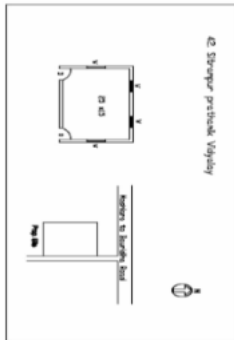

নির্বাচক নিবন্ধন আধিকারিকের স্বাক্ষর

Nazri Naksha

Google Map View

Polling Station Building Front View

Polling Station Front View

Cad View

Key MAP View

1 নাম : সেখ সাহাদত পিতার নাম: সেখ জাভেদ আলি বাড়ির নং : n0124 বয়স : 25 লিঙ্গ : পুরুষ	NVP2114510 ফটো উপলব্ধ	2 নাম : সেখ রমজান পিতার নাম: সেখ ইউনুস বাড়ির নং : n0134 বয়স : 24 লিঙ্গ : পুরুষ	NVP2101988 ফটো উপলব্ধ	3 নাম : আদিনাথ বাক্কে পিতার নাম: নন্দলাল বাক্কে বাড়ির নং : n0027 বয়স : 28 লিঙ্গ : পুরুষ	NVP1944172 ফটো উপলব্ধ
4 নাম : মালতী বাক্কে স্বামীর নাম: নন্দলাল বাক্কে বাড়ির নং : n0027 বয়স : 55 লিঙ্গ : মহিলা	FSL2778033 ফটো উপলব্ধ	5 নাম : সোমনাথ কোটাল পিতার নাম: ধনঞ্জয় কোটাল বাড়ির নং : n0110 বয়স : 24 লিঙ্গ : পুরুষ	NVP2115012 ফটো উপলব্ধ	6 নাম : অভিজিৎ কোটাল পিতার নাম: দিবাকর কোটাল বাড়ির নং : এন0104 বয়স : 24 লিঙ্গ : পুরুষ	NVP2114783 ফটো উপলব্ধ
7 নাম : পূজা কোটাল পিতার নাম: ব্রজ কোটাল বাড়ির নং : n0116 বয়স : 24 লিঙ্গ : মহিলা	NVP2114965 ফটো উপলব্ধ	8 নাম : উত্তরা কোটাল স্বামীর নাম: সুপ্রকাশ কোটাল বাড়ির নং : n0226 বয়স : 28 লিঙ্গ : মহিলা	NVP2082055 ফটো উপলব্ধ	9 নাম : জয়দীপ গোস্বামী পিতার নাম: গোপাল গোস্বামী বাড়ির নং : n0131 বয়স : 24 লিঙ্গ : পুরুষ	NVP2113710 ফটো উপলব্ধ
10 নাম : সাগরী টুডু স্বামীর নাম: শ্রীকান্ত টুডু বাড়ির নং : n0072 বয়স : 34 লিঙ্গ : মহিলা	NVP1574268 ফটো উপলব্ধ	11 নাম : শ্রীকান্ত টুডু মায়ের নাম: রতনি টুডু বাড়ির নং : n0072 বয়স : 40 লিঙ্গ : পুরুষ	NVP0171132 ফটো উপলব্ধ	12 নাম : রতনি টুডু স্বামীর নাম: গুন্যারাম টুডু বাড়ির নং : n0072 বয়স : 62 লিঙ্গ : মহিলা	FSL2364339 ফটো উপলব্ধ
13 নাম : সুখেন মান্ডি পিতার নাম: লক্ষীকান্ত মান্ডি বাড়ির নং : n0034 বয়স : 33 লিঙ্গ : পুরুষ	NVP1222173 ফটো উপলব্ধ	14 নাম : মনিমালা টুডু স্বামীর নাম: সারদা টুডু বাড়ির নং : n0034 বয়স : 59 লিঙ্গ : মহিলা	WB/36/246/018375 ফটো উপলব্ধ	15 নাম : সারদা টুডু পিতার নাম: গুরুচাঁদ টুডু বাড়ির নং : n0034 বয়স : 68 লিঙ্গ : পুরুষ	WB/36/246/018153 ফটো উপলব্ধ
16 নাম : অঞ্জলি টুডু স্বামীর নাম: সুরেন্দ্রনাথ টুডু বাড়ির নং : n0015 বয়স : 69 লিঙ্গ : মহিলা	FSL2778025 ফটো উপলব্ধ	17 নাম : পূর্ণিমা টুডু স্বামীর নাম: উদয়নাথ টুডু বাড়ির নং : n0014 বয়স : 40 লিঙ্গ : মহিলা	NVP1461359 ফটো উপলব্ধ	18 নাম : উদয়নাথ টুডু পিতার নাম: কৃষ্ণপদ টুডু বাড়ির নং : এন0092 বয়স : 42 লিঙ্গ : পুরুষ	NVP2523595 ফটো উপলব্ধ
19 নাম : ফুলকুমারী টুডু স্বামীর নাম: লক্ষীনারায়ন টুডু বাড়ির নং : n0014 বয়স : 41 লিঙ্গ : মহিলা	NVP1574250 ফটো উপলব্ধ	20 নাম : লক্ষীনারায়ন টুডু পিতার নাম: কৃষ্ণপদ টুডু বাড়ির নং : n0014 বয়স : 56 লিঙ্গ : পুরুষ	FSL2778017 ফটো উপলব্ধ	21 নাম : বাসন্তী টুডু স্বামীর নাম: নরেন্দ্রনাথ টুডু বাড়ির নং : n0014 বয়স : 57 লিঙ্গ : মহিলা	WB/36/246/018174 ফটো উপলব্ধ
22 নাম : নরেন্দ্রনাথ টুডু পিতার নাম: কৃষ্ণপদ টুডু বাড়ির নং : n0014 বয়স : 62 লিঙ্গ : পুরুষ	WB/36/246/018163 ফটো উপলব্ধ	23 নাম : বকুললতা টুডু স্বামীর নাম: মঙ্গল টুডু বাড়ির নং : n0013 বয়স : 45 লিঙ্গ : মহিলা	FSL2010049 ফটো উপলব্ধ	24 নাম : মঙ্গল টুডু পিতার নাম: গুরুচাঁদ টুডু বাড়ির নং : n0013 বয়স : 56 লিঙ্গ : পুরুষ	WB/36/246/018444 ফটো উপলব্ধ
25 নাম : অমলিকা টুডু স্বামীর নাম: রবীন্দ্রনাথ টুডু বাড়ির নং : n0012 বয়স : 34 লিঙ্গ : মহিলা	NVP1461367 ফটো উপলব্ধ	26 নাম : রবীন্দ্রনাথ টুডু মায়ের নাম: মুনসেফ টুডু বাড়ির নং : n0012 বয়স : 40 লিঙ্গ : পুরুষ	FSL2703056 ফটো উপলব্ধ	27 নাম : শ্রীকান্ত টুডু পিতার নাম: সুরেন্দ্রনাথ টুডু বাড়ির নং : n0015 বয়স : 40 লিঙ্গ : পুরুষ	FSL2364321 ফটো উপলব্ধ
28 নাম : সোমনাথ টুডু পিতার নাম: পেলারাম টুডু বাড়ির নং : n0208 বয়স : 27 লিঙ্গ : পুরুষ	NVP2114452 ফটো উপলব্ধ	29 নাম : মিলনী টুডু স্বামীর নাম: সুজিত কুমার টুডু বাড়ির নং : এন0214 বয়স : 25 লিঙ্গ : মহিলা	NVP2113652 ফটো উপলব্ধ	30 নাম : ঠাণ্ডামনি টুডু স্বামীর নাম: মুনসুফ টুডু বাড়ির নং : n0012 বয়স : 61 লিঙ্গ : মহিলা	NVP2102218 ফটো উপলব্ধ