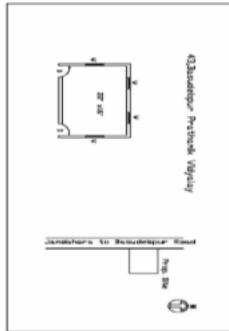

নির্বাচক নিবন্ধন আধিকারিকের স্বাক্ষর

Nazri Naksha

Google Map View

Polling Station Building Front View

Polling Station Front View

Cad View

Key MAP View

1 নাম : গৌতম দাস পিতার নাম: নিরঞ্জন দাস বাড়ির নং : n0172 বয়স : 48 লিঙ্গ : পুরুষ	GPF1584911 ফটো উপলব্ধ	2 নাম : বীরেন বাউরী পিতার নাম: বিশ্বরূপ বাউরী বাড়ির নং : এন0116 বয়স : 22 লিঙ্গ : পুরুষ	NVP2276525 ফটো উপলব্ধ	3 নাম : অজয় বাউরি পিতার নাম: স্বপন কুমার বাউরি বাড়ির নং : n0028 বয়স : 24 লিঙ্গ : পুরুষ	NVP2113272 ফটো উপলব্ধ
4 নাম : তনুশ্রী বাউরি পিতার নাম: দিলীপ কুমার বাউরি বাড়ির নং : N0089 বয়স : 25 লিঙ্গ : মহিলা	NVP2113009 ফটো উপলব্ধ	5 নাম : বীরেন চন্দ্র বাউরী মায়ের নাম: মুক্তা বাউরী বাড়ির নং : n0089 বয়স : 24 লিঙ্গ : পুরুষ	NVP2092336 ফটো উপলব্ধ	6 নাম : বৃষ্টি বাউরী স্বামীর নাম: কার্তিক চন্দ্র বাউরী বাড়ির নং : এন0089 বয়স : 25 লিঙ্গ : মহিলা	NVP2142776 ফটো উপলব্ধ
7 নাম : গায়ত্রী বাউরি স্বামীর নাম: সান্তিপদ বাউরি বাড়ির নং : N0116 বয়স : 24 লিঙ্গ : মহিলা	NVP2107886 ফটো উপলব্ধ	8 নাম : রিঙ্কু বাউরি স্বামীর নাম: পরিতোষ বাউরি বাড়ির নং : n0090 বয়স : 29 লিঙ্গ : মহিলা	NVP2113488 ফটো উপলব্ধ	9 নাম : রেখা বাউরী স্বামীর নাম: দুলাল বাউরি বাড়ির নং : N0095 বয়স : 26 লিঙ্গ : মহিলা	NVP2125292 ফটো উপলব্ধ
10 নাম : আশালতা বাউরি স্বামীর নাম: খগেন বাউরি বাড়ির নং : n0088 বয়স : 24 লিঙ্গ : মহিলা	NVP2121333 ফটো উপলব্ধ	11 নাম : নমিতা বাউরি স্বামীর নাম: বিকাশ বাউরি বাড়ির নং : N0089 বয়স : 28 লিঙ্গ : মহিলা	NVP2121655 ফটো উপলব্ধ	12 নাম : জ্যোৎস্না বাউরি স্বামীর নাম: কৃষ্ণপদ বাউরি বাড়ির নং : n0074 বয়স : 24 লিঙ্গ : মহিলা	NVP2107977 ফটো উপলব্ধ
13 নাম : রাজীব বাউরী পিতার নাম: জগন্নাথ বাউরী বাড়ির নং : এন0100 বয়স : 23 লিঙ্গ : পুরুষ	NVP2161065 ফটো উপলব্ধ	14 নাম : অন্নপূর্ণা বাউরী স্বামীর নাম: রমেশ চন্দ্র বাউরী বাড়ির নং : এন0115 বয়স : 25 লিঙ্গ : মহিলা	NVP2161123 ফটো উপলব্ধ	15 নাম : স্বদেশ বাউরী পিতার নাম: ধনঞ্জয় বাউরী বাড়ির নং : n0097 বয়স : 24 লিঙ্গ : পুরুষ	NVP2096857 ফটো উপলব্ধ
16 নাম : টিয়া বাউরী স্বামীর নাম: তাপস বাউরী বাড়ির নং : এন0১০৪ বয়স : 26 লিঙ্গ : মহিলা	NVP2000552 ফটো উপলব্ধ	17 নাম : অশ্বিনী বাউরী স্বামীর নাম: মন্টু বাউরী বাড়ির নং : এন0078 বয়স : 26 লিঙ্গ : মহিলা	NVP2161248 ফটো উপলব্ধ	18 নাম : জয়ন্ত বাউরী পিতার নাম: সুনীল বাউরী বাড়ির নং : এন0069 বয়স : 26 লিঙ্গ : পুরুষ	NVP2160331 ফটো উপলব্ধ
19 নাম : উজ্জল বাউরী পিতার নাম: কৃষ্ণপদ বাউরী বাড়ির নং : n0100 বয়স : 24 লিঙ্গ : পুরুষ	NVP2083293 ফটো উপলব্ধ	20 নাম : অমিত বাউরী পিতার নাম: কার্তিক বাউরী বাড়ির নং : এন0112 বয়স : 21 লিঙ্গ : পুরুষ	NVP2267243 ফটো উপলব্ধ	21 নাম : রাহুল বাউরী পিতার নাম: জগন্নাথ বাউরী বাড়ির নং : n0095 বয়স : 25 লিঙ্গ : পুরুষ	NVP2119600 ফটো উপলব্ধ
22 নাম : মল্লিকা বাউরী পিতার নাম: রমেশ চন্দ্র বাউরী বাড়ির নং : এন0082 বয়স : 23 লিঙ্গ : মহিলা	NVP2160299 ফটো উপলব্ধ	23 নাম : রুপসা বাউরী পিতার নাম: সুধাকর বাউরী বাড়ির নং : এন0085 বয়স : 24 লিঙ্গ : মহিলা	NVP2160505 ফটো উপলব্ধ	24 নাম : জশোজয় বাউরী পিতার নাম: মধুসূদন বাউরী বাড়ির নং : n0083 বয়স : 24 লিঙ্গ : পুরুষ	NVP2097533 ফটো উপলব্ধ
25 নাম : রাজীব বাউরী পিতার নাম: মধুসূদন বাউরী বাড়ির নং : n0110 বয়স : 24 লিঙ্গ : পুরুষ	NVP2096428 ফটো উপলব্ধ	26 নাম : সজনী বাক্কে স্বামীর নাম: রঞ্জিত বাক্কে বাড়ির নং : n0048 বয়স : 32 লিঙ্গ : মহিলা	NVP1461730 ফটো উপলব্ধ	27 নাম : মদন বাক্কে পিতার নাম: চুনরাম বাক্কে বাড়ির নং : n0048 বয়স : 80 লিঙ্গ : পুরুষ	WB/36/246/039034 ফটো উপলব্ধ
28 নাম : রঞ্জিত বাক্কে পিতার নাম: মদন বাক্কে বাড়ির নং : n0048 বয়স : 36 লিঙ্গ : পুরুষ	NVP0179739 ফটো উপলব্ধ	29 নাম : রুপসা ভূইয়া স্বামীর নাম: সঞ্জয় ভূইয়া বাড়ির নং : এন000 বয়স : 24 লিঙ্গ : মহিলা	NVP2160844 ফটো উপলব্ধ	30 নাম : জয়ন্ত ভূইয়া পিতার নাম: জিতেন ভূইয়া বাড়ির নং : N0155 বয়স : 24 লিঙ্গ : পুরুষ	NVP2113140 ফটো উপলব্ধ