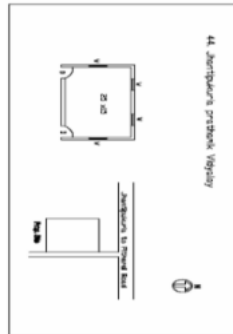

নির্বাচক নিবন্ধন আধিকারিকের স্বাক্ষর

Nazri Naksha

Google Map View

Polling Station Building Front View

Polling Station Front View

Cad View

Key MAP View

1 নাম : গীতা কর স্বামীর নাম: কালাচাঁদ কর বাড়ির নং : n0013 বয়স : 68 লিঙ্গ : মহিলা ফটো উপলব্ধ	WB/36/246/042027	2 নাম : বিমল কিস্কু পিতার নাম: কৃষ্ণ কিস্কু বাড়ির নং : n0046 বয়স : 80 লিঙ্গ : পুরুষ ফটো উপলব্ধ	WB/36/246/042358	3 নাম : রমণী কিস্কু স্বামীর নাম: বিমল কিস্কু বাড়ির নং : n0046 বয়স : 75 লিঙ্গ : মহিলা ফটো উপলব্ধ	WB/36/246/042456
4 নাম : বালিকা কিস্কু স্বামীর নাম: বৈদ্যনাথ কিস্কু বাড়ির নং : n0046 বয়স : 66 লিঙ্গ : মহিলা ফটো উপলব্ধ	WB/36/246/042298	5 নাম : কেদার কিস্কু মায়ের নাম: সরলা কিস্কু বাড়ির নং : n0046 বয়স : 33 লিঙ্গ : পুরুষ ফটো উপলব্ধ	NVP1575257	6 নাম : বিশ্বনাথ কিস্কু মায়ের নাম: সরলা কিস্কু বাড়ির নং : এন0046 বয়স : 30 লিঙ্গ : পুরুষ ফটো উপলব্ধ	NVP1575299
7 নাম : দিনেশ্বর কিস্কু পিতার নাম: বৈদ্যনাথ কিস্কু বাড়ির নং : এন0086 বয়স : 25 লিঙ্গ : পুরুষ ফটো উপলব্ধ	NVP2002194	8 নাম : সলমা কিস্কু স্বামীর নাম: বিশ্বনাথ কিস্কু বাড়ির নং : n0222 বয়স : 27 লিঙ্গ : মহিলা ফটো উপলব্ধ	NVP1850908	9 নাম : ববিতা গোপ স্বামীর নাম: জিতেন্দ্র নাথ গোপ বাড়ির নং : n0082 বয়স : 49 লিঙ্গ : মহিলা ফটো উপলব্ধ	WB/36/246/042054
10 নাম : সদানন্দ গোপ পিতার নাম: সুবোধ কুমার গোপ বাড়ির নং : n0136 বয়স : 27 লিঙ্গ : পুরুষ ফটো উপলব্ধ	NVP1771195	11 নাম : চণ্ডী চরন গোপ পিতার নাম: রাম গোপ বাড়ির নং : n0020 বয়স : 50 লিঙ্গ : পুরুষ ফটো উপলব্ধ	WB/36/246/042223	12 নাম : মমতা গোপ স্বামীর নাম: নিতাই গোপ বাড়ির নং : n0085 বয়স : 52 লিঙ্গ : মহিলা ফটো উপলব্ধ	WB/36/246/042576
13 নাম : নিতাই গোপ পিতার নাম: ত্রিপুরা গোপ বাড়ির নং : n0085 বয়স : 55 লিঙ্গ : পুরুষ ফটো উপলব্ধ	WB/36/246/042332	14 নাম : শ্যামলী গোপ স্বামীর নাম: শুকদেব গোপ বাড়ির নং : এন0085 বয়স : 30 লিঙ্গ : মহিলা ফটো উপলব্ধ	NVP2452548	15 নাম : প্রিয়াঙ্কা গোপ পিতার নাম: নিতাই গোপ বাড়ির নং : নং 085 বয়স : 24 লিঙ্গ : মহিলা ফটো উপলব্ধ	NVP2447316
16 নাম : সাবিত্রী গোপ পিতার নাম: নিতাই গোপ বাড়ির নং : এন0085 বয়স : 22 লিঙ্গ : মহিলা ফটো উপলব্ধ	NVP2452498	17 নাম : প্রসেনজিৎ গোপ পিতার নাম: পবিত্র গোপ বাড়ির নং : n 0067 বয়স : 26 লিঙ্গ : পুরুষ ফটো উপলব্ধ	NVP1952902	18 নাম : নমিতা গোপ স্বামীর নাম: স্বপন গোপ বাড়ির নং : n0138 বয়স : 42 লিঙ্গ : মহিলা ফটো উপলব্ধ	NVP1771310
19 নাম : আকাশ গোপ পিতার নাম: বুধন গোপ বাড়ির নং : n0107 বয়স : 29 লিঙ্গ : পুরুষ ফটো উপলব্ধ	NVP1902287	20 নাম : লক্ষ্মী গোপ স্বামীর নাম: প্রদীপ গোপ বাড়ির নং : এন0154 বয়স : 25 লিঙ্গ : মহিলা ফটো উপলব্ধ	NVP2001451	21 নাম : দেবাশিষ গোপ পিতার নাম: বিদ্যাধর গোপ বাড়ির নং : এন0055 বয়স : 25 লিঙ্গ : পুরুষ ফটো উপলব্ধ	NVP2004398
22 নাম : দুর্ভোধন গোপ পিতার নাম: সুধাময় গোপ বাড়ির নং : এন0164 বয়স : 25 লিঙ্গ : পুরুষ ফটো উপলব্ধ	NVP2004695	23 নাম : বাপি গোপ পিতার নাম: তপন গোপ বাড়ির নং : এন0103 বয়স : 26 লিঙ্গ : পুরুষ ফটো উপলব্ধ	NVP2005114	24 নাম : অর্চনা গোপ পিতার নাম: জিতেন্দ্রনাথ গোপ বাড়ির নং : এন0082 বয়স : 26 লিঙ্গ : মহিলা ফটো উপলব্ধ	NVP2006930
25 নাম : সোনালী মুর্মু পিতার নাম: মঙ্গল চন্দ্র মুর্মু বাড়ির নং : এন0075 বয়স : 28 লিঙ্গ : মহিলা ফটো উপলব্ধ	NVP1772623	26 নাম : বাপি গোপ পিতার নাম: সুকুমার গোপ বাড়ির নং : N0064 বয়স : 24 লিঙ্গ : পুরুষ ফটো উপলব্ধ	NVP2113355	27 নাম : চন্দন গোপ পিতার নাম: নির্মল গোপ বাড়ির নং : n0082 বয়স : 24 লিঙ্গ : পুরুষ ফটো উপলব্ধ	NVP2091387
28 নাম : শ্রীকান্ত গোপ পিতার নাম: বলরাম গোপ বাড়ির নং : n0129 বয়স : 24 লিঙ্গ : পুরুষ ফটো উপলব্ধ	NVP2078426	29 নাম : মনিকা গোপ স্বামীর নাম: দুর্গাপদ গোপ বাড়ির নং : N0110 বয়স : 24 লিঙ্গ : মহিলা ফটো উপলব্ধ	NVP2106482	30 নাম : মাদুরী গোপ স্বামীর নাম: চিত্ত গোপ বাড়ির নং : N0134 বয়স : 24 লিঙ্গ : মহিলা ফটো উপলব্ধ	NVP2107845