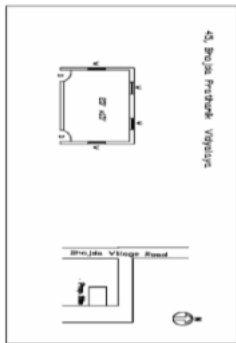

নির্বাচক নিবন্ধন আধিকারিকের স্বাক্ষর

Nazri Naksha

Google Map View

Polling Station Building Front View

Polling Station Front View

Cad View

Key MAP View

বিধানসভা নির্বাচনক্ষেত্রের নং, নাম : 249-রানীবাধ
ভাগ নং, নাম : 1-ভোজদা