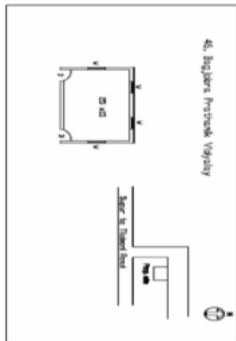

নির্বাচক নিবন্ধন আধিকারিকের স্বাক্ষর

Nazri Naksha

Google Map View

Polling Station Building Front View

Polling Station Front View

Cad View

Key MAP View

1 নাম : আশীষ কুমার রায় মায়ের নাম: কনকলতা রায় বাড়ির নং : এন0058 বয়স : 53 লিঙ্গ : পুরুষ ফটো উপলব্ধ	NVP2278190	2 নাম : হেমন্ত টুডু মায়ের নাম: মঙ্গলী টুডু বাড়ির নং : n0028 বয়স : 40 লিঙ্গ : পুরুষ ফটো উপলব্ধ	NVP0196626	3 নাম : বিপদতারণ কিস্কু পিতার নাম: কালিপদ কিস্কু বাড়ির নং : n0028 বয়স : 42 লিঙ্গ : পুরুষ ফটো উপলব্ধ	FSL2175917
4 নাম : অনিমা কিস্কু স্বামীর নাম: বিপদতারণ কিস্কু বাড়ির নং : n0028 বয়স : 41 লিঙ্গ : মহিলা ফটো উপলব্ধ	NVP1319433	5 নাম : সুরভ কিস্কু পিতার নাম: শিবপ্রসাদ কিস্কু বাড়ির নং : n0028 বয়স : 31 লিঙ্গ : পুরুষ ফটো উপলব্ধ	NVP1463322	6 নাম : ঠাণ্ডামনি কিস্কু স্বামীর নাম: শিবপ্রসাদ কিস্কু বাড়ির নং : n0028 বয়স : 56 লিঙ্গ : মহিলা ফটো উপলব্ধ	WB/36/246/309423
7 নাম : শিবপ্রসাদ কিস্কু পিতার নাম: কালীপদ কিস্কু বাড়ির নং : n0028 বয়স : 61 লিঙ্গ : পুরুষ ফটো উপলব্ধ	WB/36/246/309445	8 নাম : শর্মিলা টুডু স্বামীর নাম: হেমন্ত টুডু বাড়ির নং : n0028 বয়স : 26 লিঙ্গ : মহিলা ফটো উপলব্ধ	NVP1902501	9 নাম : অশোক কুমার কিস্কু পিতার নাম: শিবপ্রসাদ কিস্কু বাড়ির নং : n0028 বয়স : 28 লিঙ্গ : পুরুষ ফটো উপলব্ধ	NVP1772003
10 নাম : জয়ন্ত মূর্মা পিতার নাম: রবিশঙ্কর মূর্মা বাড়ির নং : n0024 বয়স : 36 লিঙ্গ : পুরুষ ফটো উপলব্ধ	NVP1575893	11 নাম : মতি মূর্মা স্বামীর নাম: জয়ন্ত মূর্মা বাড়ির নং : n0024 বয়স : 36 লিঙ্গ : মহিলা ফটো উপলব্ধ	NVP1463413	12 নাম : ফুলমনি মূর্মা পিতার নাম: পাল মূর্মা বাড়ির নং : n0024 বয়স : 54 লিঙ্গ : মহিলা ফটো উপলব্ধ	FSL2528784
13 নাম : বাবুরাম চড়ে পিতার নাম: কিন চড়ে বাড়ির নং : n0024 বয়স : 57 লিঙ্গ : পুরুষ ফটো উপলব্ধ	NVP1168962	14 নাম : সানু চড়ে পিতার নাম: বাবুরাম চড়ে বাড়ির নং : এন0024 বয়স : 22 লিঙ্গ : পুরুষ ফটো উপলব্ধ	NVP2263036	15 নাম : সুবল টুডু পিতার নাম: লখু টুডু বাড়ির নং : n0013 বয়স : 57 লিঙ্গ : পুরুষ ফটো উপলব্ধ	WB/36/246/309480
16 নাম : সঞ্জিতা টুডু স্বামীর নাম: সুবল টুডু বাড়ির নং : n0013 বয়স : 45 লিঙ্গ : মহিলা ফটো উপলব্ধ	FSL2528776	17 নাম : মননী টুডু স্বামীর নাম: সনাতন টুডু বাড়ির নং : n0013 বয়স : 61 লিঙ্গ : মহিলা ফটো উপলব্ধ	FSL2528768	18 নাম : বাদলী টুডু স্বামীর নাম: সনাতন টুডু বাড়ির নং : n0013 বয়স : 63 লিঙ্গ : মহিলা ফটো উপলব্ধ	FSL2528750
19 নাম : সনাতন টুডু পিতার নাম: লখু টুডু বাড়ির নং : n0013 বয়স : 66 লিঙ্গ : পুরুষ ফটো উপলব্ধ	FSL2528743	20 নাম : পদ্মাবতী টুডু পিতার নাম: খান্দু টুডু বাড়ির নং : n0011 বয়স : 34 লিঙ্গ : মহিলা ফটো উপলব্ধ	NVP1387471	21 নাম : সামন্ত টুডু পিতার নাম: খান্দু টুডু বাড়ির নং : n0011 বয়স : 37 লিঙ্গ : পুরুষ ফটো উপলব্ধ	NVP1387448
22 নাম : মঙ্গলী টুডু স্বামীর নাম: খান্দু টুডু বাড়ির নং : n0011 বয়স : 53 লিঙ্গ : মহিলা ফটো উপলব্ধ	WB/36/246/309252	23 নাম : প্রসেনজিৎ দুলে পিতার নাম: বিজয় দুলে বাড়ির নং : n0010 বয়স : 27 লিঙ্গ : পুরুষ ফটো উপলব্ধ	NVP1851153	24 নাম : মীরা দুলে স্বামীর নাম: বিজয় কুমার দুলে বাড়ির নং : n0118 বয়স : 61 লিঙ্গ : মহিলা ফটো উপলব্ধ	WB/36/246/309274
25 নাম : বিশ্বনাথ সরেন পিতার নাম: পরমেশ্বর সরেন বাড়ির নং : n0118 বয়স : 48 লিঙ্গ : পুরুষ ফটো উপলব্ধ	WB/36/246/309314	26 নাম : জগদীশ সরেন পিতার নাম: বিশ্বনাথ সরেন বাড়ির নং : এন000 বয়স : 21 লিঙ্গ : পুরুষ ফটো উপলব্ধ	NVP2327229	27 নাম : সুনীল বাউরি পিতার নাম: রবি বাউরি বাড়ির নং : n0109 বয়স : 38 লিঙ্গ : পুরুষ ফটো উপলব্ধ	NVP1224211
28 নাম : সুজল বাউরী পিতার নাম: রাজু বাউরী বাড়ির নং : এন000 বয়স : 21 লিঙ্গ : পুরুষ ফটো উপলব্ধ	NVP2327245	29 নাম : মধু বাউরী পিতার নাম: রুশল বাউরী বাড়ির নং : n0010 বয়স : 71 লিঙ্গ : পুরুষ ফটো উপলব্ধ	WB/36/246/309463	30 নাম : নিয়তী বাউরী স্বামীর নাম: মধু বাউরী বাড়ির নং : n0010 বয়স : 63 লিঙ্গ : মহিলা ফটো উপলব্ধ	WB/36/246/309489