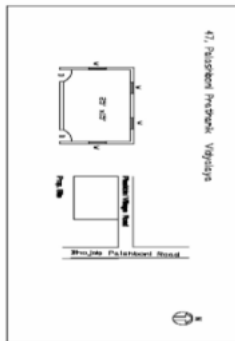

নির্বাচক নিবন্ধন আধিকারিকের স্বাক্ষর

Nazri Naksha

Google Map View

Polling Station Building Front View

Polling Station Front View

Cad View

Key MAP View

|  |                  |   |                  |  |                  |
|--|------------------|---|------------------|--|------------------|
| 1<br>নাম : শর্মিলা কিকু<br>স্বামীর নাম: মনোহর কিকু<br>বাড়ির নং : n0057<br>বয়স : 87 লিঙ্গ : মহিলা             | WB/36/246/309336 | 2<br>নাম : বাপি কিকু<br>পিতার নাম: তপন কিকু<br>বাড়ির নং : এন0057<br>বয়স : 23 লিঙ্গ : পুরুষ                          | NVP2144640       | 3<br>নাম : আরতী কিকু<br>পিতার নাম: মনোহর কিকু<br>বাড়ির নং : n0057<br>বয়স : 63 লিঙ্গ : মহিলা            | WB/36/246/309335 |
| 4<br>নাম : তপন কিকু<br>পিতার নাম: মনোহর কিকু<br>বাড়ির নং : n0057<br>বয়স : 56 লিঙ্গ : পুরুষ                   | FSL2840171       | 5<br>নাম : প্রিয়া চ্যাটার্জী মহন্ত<br>স্বামীর নাম: বিক্রমজিৎ মহন্ত<br>বাড়ির নং : এন ০০৯৫<br>বয়স : 23 লিঙ্গ : মহিলা | NVP2180271       | 6<br>নাম : শঙ্কর টুডু<br>পিতার নাম: বিশ্বনাথ টুডু<br>বাড়ির নং : এন ০০০০<br>বয়স : 25 লিঙ্গ : পুরুষ      | NVP2180313       |
| 7<br>নাম : আরতি মাণ্ডি<br>পিতার নাম: বিশ্বনাথ মাণ্ডি<br>বাড়ির নং : এন ০০০১<br>বয়স : 31 লিঙ্গ : মহিলা         | UVG1371277       | 8<br>নাম : কালিদাস টুডু<br>পিতার নাম: রামধন টুডু<br>বাড়ির নং : n0042<br>বয়স : 51 লিঙ্গ : পুরুষ                      | FSL2527265       | 9<br>নাম : শ্রীমতী টুডু<br>পিতার নাম: রামধন টুডু<br>বাড়ির নং : n0042<br>বয়স : 57 লিঙ্গ : মহিলা         | WB/36/246/309529 |
| 10<br>নাম : দুর্গামনি টুডু<br>স্বামীর নাম: নরেন টুডু<br>বাড়ির নং : n0042<br>বয়স : 64 লিঙ্গ : মহিলা           | WB/36/246/309365 | 11<br>নাম : শর্মিলা টুডু<br>স্বামীর নাম: কালিদাস টুডু<br>বাড়ির নং : n0042<br>বয়স : 40 লিঙ্গ : মহিলা                 | FSL2731073       | 12<br>নাম : মালতী টুডু<br>স্বামীর নাম: বিশ্বনাথ টুডু<br>বাড়ির নং : n0042<br>বয়স : 57 লিঙ্গ : মহিলা     | FSL2527240       |
| 13<br>নাম : বিশ্বনাথ টুডু<br>পিতার নাম: হপন টুডু<br>বাড়ির নং : n0042<br>বয়স : 63 লিঙ্গ : পুরুষ               | WB/36/246/309406 | 14<br>নাম : সুন্দরী টুডু<br>স্বামীর নাম: হপন টুডু<br>বাড়ির নং : n0042<br>বয়স : 71 লিঙ্গ : মহিলা                     | WB/36/246/309363 | 15<br>নাম : সুধারানী টুডু<br>স্বামীর নাম: লুলারাম টুডু<br>বাড়ির নং : n0042<br>বয়স : 64 লিঙ্গ : মহিলা   | WB/36/246/309367 |
| 16<br>নাম : বিরেন কুমার টুডু<br>পিতার নাম: লুলারাম টুডু<br>বাড়ির নং : n0001<br>বয়স : 44 লিঙ্গ : পুরুষ        | NVP0189753       | 17<br>নাম : বেলারানী ভুঁইয়া<br>স্বামীর নাম: সঞ্জয় ভুঁইয়া<br>বাড়ির নং : n0055<br>বয়স : 42 লিঙ্গ : মহিলা           | FSL2174308       | 18<br>নাম : পৌতম ভুঁইয়া<br>পিতার নাম: শ্যামাপদ ভুঁইয়া<br>বাড়ির নং : n0005<br>বয়স : 37 লিঙ্গ : পুরুষ  | NVP1223999       |
| 19<br>নাম : পূজা ভুঁইয়া<br>স্বামীর নাম: মনোজ ভুঁইয়া<br>বাড়ির নং : এন0052<br>বয়স : 25 লিঙ্গ : মহিলা         | NVP2146504       | 20<br>নাম : সঞ্জয় ভুঁইয়া<br>পিতার নাম: জলধর ভুঁইয়া<br>বাড়ির নং : n0055<br>বয়স : 43 লিঙ্গ : পুরুষ                 | FSL2174290       | 21<br>নাম : জলধর ভুঁইয়া<br>পিতার নাম: দেবু ভুঁইয়া<br>বাড়ির নং : n0055<br>বয়স : 68 লিঙ্গ : পুরুষ      | WB/36/246/309261 |
| 22<br>নাম : স্বপন ভুঁইয়া<br>পিতার নাম: শ্রীকান্ত ভুঁইয়া<br>বাড়ির নং : n0053<br>বয়স : 52 লিঙ্গ : পুরুষ      | WB/36/246/309600 | 23<br>নাম : জয়ন্তী ভুঁইয়া<br>স্বামীর নাম: মানিক ভুঁইয়া<br>বাড়ির নং : n0052<br>বয়স : 36 লিঙ্গ : মহিলা             | NVP1168889       | 24<br>নাম : মনোজ ভুঁইয়া<br>পিতার নাম: হাদু ভুঁইয়া<br>বাড়ির নং : n0052<br>বয়স : 36 লিঙ্গ : পুরুষ      | NVP0193359       |
| 25<br>নাম : নেপুয়াবালা ভুঁইয়া<br>স্বামীর নাম: হান্দু ভুঁইয়া<br>বাড়ির নং : n0052<br>বয়স : 73 লিঙ্গ : মহিলা | WB/36/246/309180 | 26<br>নাম : হাদু ভুঁইয়া<br>পিতার নাম: প্রতাপ ভুঁইয়া<br>বাড়ির নং : n0052<br>বয়স : 76 লিঙ্গ : পুরুষ                 | WB/36/246/309188 | 27<br>নাম : চঞ্চলা ভুঁইয়া<br>স্বামীর নাম: মিহির ভুঁইয়া<br>বাড়ির নং : n0051<br>বয়স : 46 লিঙ্গ : মহিলা | FSL2174316       |
| 28<br>নাম : ছবি ভুঁইয়া<br>পিতার নাম: মুচিরাম ভুঁইয়া<br>বাড়ির নং : n0049<br>বয়স : 69 লিঙ্গ : মহিলা          | NVP2214617       | 29<br>নাম : শকুন্তলা ভুঁইয়া<br>স্বামীর নাম: পৌতম ভুঁইয়া<br>বাড়ির নং : এন0005<br>বয়স : 25 লিঙ্গ : মহিলা            | NVP2169621       | 30<br>নাম : পশুপতি ভুঁইয়া<br>পিতার নাম: মুচিরাম ভুঁইয়া<br>বাড়ির নং : n0049<br>বয়স : 65 লিঙ্গ : পুরুষ | WB/36/246/309153 |