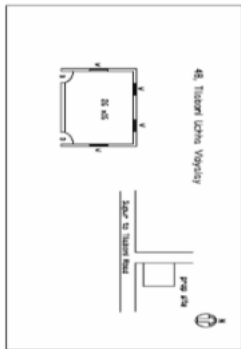

নির্বাচক নিবন্ধন আধিকারিকের স্বাক্ষর

Nazri Naksha

Google Map View

Polling Station Building Front View

Polling Station Front View

Cad View

Key MAP View

বিধানসভা নির্বাচনক্ষেত্রের নং, নাম : 249-রানীবাধ
ভাগ নং, নাম : 1-তিলাবনি