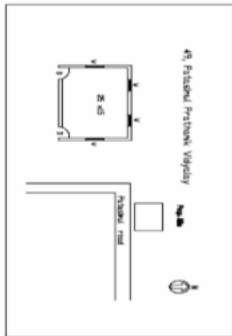

নির্বাচক নিবন্ধন আধিকারিকের স্বাক্ষর

Nazri Naksha

Google Map View

Polling Station Building Front View

Polling Station Front View

Cad View

Key MAP View

1 নাম : মারসাল টুডু পিতার নাম: সুনীল টুডু বাড়ির নং : পাটাশিমূল বয়স : 22 লিঙ্গ : পুরুষ	NVP2398022 ফটো উপলব্ধ	2 নাম : নিলমা টুডু স্বামীর নাম: ডিলেশ্বর টুডু বাড়ির নং : এন0005 বয়স : 23 লিঙ্গ : মহিলা	NVP2235109 ফটো উপলব্ধ	3 নাম : মৌমিতা ভূঁইয়া স্বামীর নাম: সমীর ভূঁইয়া বাড়ির নং : এন0001 বয়স : 24 লিঙ্গ : মহিলা	NVP2265395 ফটো উপলব্ধ
4 নাম : সুনীল টুডু পিতার নাম: রঞ্জন টুডু বাড়ির নং : n0008 বয়স : 46 লিঙ্গ : পুরুষ	FSL1403070 ফটো উপলব্ধ	5 নাম : ধনমনি টুডু স্বামীর নাম: জগন্নাথ টুডু বাড়ির নং : n000 বয়স : 40 লিঙ্গ : মহিলা	FSL2385649 ফটো উপলব্ধ	6 নাম : বৃধনী টুডু স্বামীর নাম: বাসুদেব টুডু বাড়ির নং : N000 বয়স : 95 লিঙ্গ : মহিলা	NVP2103752 ফটো উপলব্ধ
7 নাম : বন্দনা টুডু স্বামীর নাম: ঠাকুরদাস টুডু বাড়ির নং : n0007 বয়স : 29 লিঙ্গ : মহিলা	NVP1851617 ফটো উপলব্ধ	8 নাম : পুষ্পলতা টুডু স্বামীর নাম: রবি টুডু বাড়ির নং : এন ০০২০ বয়স : 26 লিঙ্গ : মহিলা	NVP2181923 ফটো উপলব্ধ	9 নাম : অমিতা টুডু পিতার নাম: দিলীপ টুডু বাড়ির নং : এন ০০২১ বয়স : 25 লিঙ্গ : মহিলা	NVP2182079 ফটো উপলব্ধ
10 নাম : বৈশাখী টুডু পিতার নাম: মোহান লাল মুর্মু বাড়ির নং : n0101 বয়স : 30 লিঙ্গ : মহিলা	NVP1751247 ফটো উপলব্ধ	11 নাম : ছত্রধর টুডু মায়ের নাম: রমণী টুডু বাড়ির নং : n0001 বয়স : 37 লিঙ্গ : পুরুষ	NVP1902717 ফটো উপলব্ধ	12 নাম : লক্ষীরাম টুডু মায়ের নাম: রাধিকা টুডু বাড়ির নং : n0022 বয়স : 30 লিঙ্গ : পুরুষ	NVP1576594 ফটো উপলব্ধ
13 নাম : জগন্নাথ টুডু পিতার নাম: অজিত টুডু বাড়ির নং : n0009 বয়স : 46 লিঙ্গ : পুরুষ	FSL1403096 ফটো উপলব্ধ	14 নাম : লক্ষীমণী টুডু স্বামীর নাম: অজিত টুডু বাড়ির নং : n0009 বয়স : 71 লিঙ্গ : মহিলা	WB/36/246/048383 ফটো উপলব্ধ	15 নাম : অজিত টুডু পিতার নাম: গুরুচরণ টুডু বাড়ির নং : n0009 বয়স : 77 লিঙ্গ : পুরুষ	WB/36/246/048452 ফটো উপলব্ধ
16 নাম : কল্পনা টুডু স্বামীর নাম: চিরঞ্জিত টুডু বাড়ির নং : n0008 বয়স : 42 লিঙ্গ : মহিলা	NVP1464478 ফটো উপলব্ধ	17 নাম : অনিল টুডু পিতার নাম: রঞ্জন টুডু বাড়ির নং : n0008 বয়স : 37 লিঙ্গ : পুরুষ	FSL2975555 ফটো উপলব্ধ	18 নাম : বানমণী টুডু স্বামীর নাম: গোপাল টুডু বাড়ির নং : n0001 বয়স : 68 লিঙ্গ : মহিলা	WB/36/246/048453 ফটো উপলব্ধ
19 নাম : মনোরঞ্জন টুডু পিতার নাম: গোপাল টুডু বাড়ির নং : n0001 বয়স : 47 লিঙ্গ : পুরুষ	WB/36/246/048884 ফটো উপলব্ধ	20 নাম : উর্মিলা টুডু স্বামীর নাম: সুনীল টুডু বাড়ির নং : n0008 বয়স : 40 লিঙ্গ : মহিলা	NVP1464445 ফটো উপলব্ধ	21 নাম : দুলালী টুডু স্বামীর নাম: রঞ্জন টুডু বাড়ির নং : n0008 বয়স : 58 লিঙ্গ : মহিলা	WB/36/246/048380 ফটো উপলব্ধ
22 নাম : চিরঞ্জিত টুডু পিতার নাম: দশরথ টুডু বাড়ির নং : n0008 বয়স : 33 লিঙ্গ : পুরুষ	NVP1387919 ফটো উপলব্ধ	23 নাম : লক্ষীমণী টুডু স্বামীর নাম: সীতারাম টুডু বাড়ির নং : n0008 বয়স : 77 লিঙ্গ : মহিলা	WB/36/246/048381 ফটো উপলব্ধ	24 নাম : সুসমা টুডু স্বামীর নাম: ছত্রধর টুডু বাড়ির নং : n0007 বয়স : 31 লিঙ্গ : মহিলা	NVP1464429 ফটো উপলব্ধ
25 নাম : ছত্রধর টুডু পিতার নাম: অনিল টুডু বাড়ির নং : n0007 বয়স : 43 লিঙ্গ : পুরুষ	FSL2928182 ফটো উপলব্ধ	26 নাম : ফুলমণি টুডু স্বামীর নাম: অনিল টুডু বাড়ির নং : n0007 বয়স : 58 লিঙ্গ : মহিলা	WB/36/246/048359 ফটো উপলব্ধ	27 নাম : প্রতিমা ভূঁইয়া স্বামীর নাম: বিপদতারন ভূঁইয়া বাড়ির নং : n0006 বয়স : 30 লিঙ্গ : মহিলা	NVP1681386 ফটো উপলব্ধ
28 নাম : বিপদতারন ভূঁইয়া পিতার নাম: গনেশ ভূঁইয়া বাড়ির নং : n0006 বয়স : 36 লিঙ্গ : পুরুষ	NVP1224450 ফটো উপলব্ধ	29 নাম : ফুলেশ্বরী টুডু স্বামীর নাম: নারায়ণ টুডু বাড়ির নং : n0006 বয়স : 66 লিঙ্গ : মহিলা	WB/36/246/048505 ফটো উপলব্ধ	30 নাম : সমনী টুডু স্বামীর নাম: পরমেশ্বর টুডু বাড়ির নং : n0005 বয়স : 32 লিঙ্গ : মহিলা	NVP1576610 ফটো উপলব্ধ