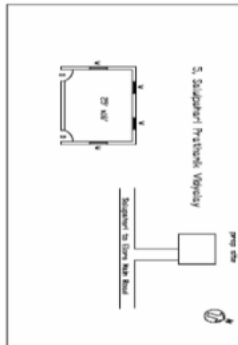

নির্বাচক নিবন্ধন আধিকারিকের স্বাক্ষর

Nazri Naksha

Google Map View

Polling Station Building Front View

Polling Station Front View

Cad View

Key MAP View

বিধানসভা নির্বাচনক্ষেত্রের নং, নাম : 249-রানীবাথ  
ভাগ নং, নাম : 1-শালুইপাহাড়ী