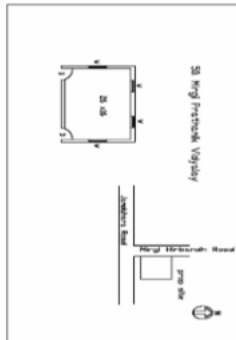

নির্বাচক নিবন্ধন আধিকারিকের স্বাক্ষর

Nazri Naksha

Google Map View

Polling Station Building Front View

Polling Station Front View

Cad View

Key MAP View

বিধানসভা নির্বাচনক্ষেত্রের নং, নাম : 249-রানীবাধ  
ভাগ নং, নাম : 1-জামডহরা