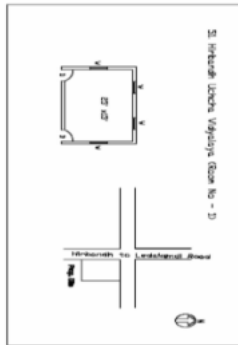

নির্বাচক নিবন্ধন আধিকারিকের স্বাক্ষর

Nazri Naksha

Google Map View

Polling Station Building Front View

Polling Station Front View

Cad View

Key MAP View

বিধানসভা নির্বাচনক্ষেত্রের নং, নাম : 249-রানীবাথ
ভাগ নং, নাম : 1-হিড়বাঁধ (আমঝুরি হইতে বাসুদেবপুর গ্রামের রাস্তার দক্ষিণাংশ)