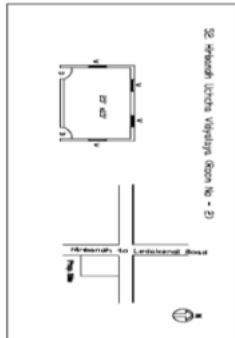

নির্বাচক নিবন্ধন আধিকারিকের স্বাক্ষর

Nazri Naksha

Google Map View

Polling Station Building Front View

Polling Station Front View

Cad View

Key MAP View

বিধানসভা নির্বাচনক্ষেত্রের নং, নাম : 249-রানীবাধ
ভাগ নং, নাম : 1-হিড়বাঁধ (আমঝুরি হইতে বাসুদেবপুর গ্রামের রাস্তার উত্তরাংশ)