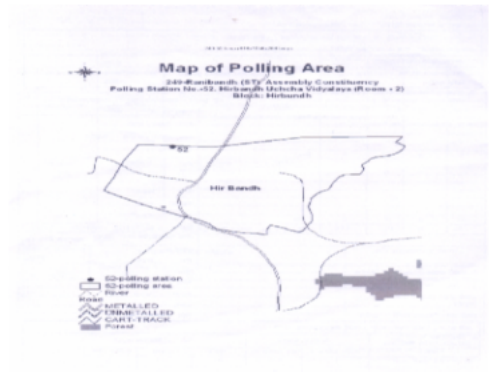

নির্বাচক নিবন্ধন আধিকারিকের স্বাক্ষর

Nazri Naksha

Google Map View

Polling Station Building Front View

Polling Station Front View

Cad View

Key MAP View

বিধানসভা নির্বাচনক্ষেত্রের নং, নাম : 249-রানীবাধ
ভাগ নং, নাম : 1-হিড়বাঁধ (আমঝুরি হইতে বাসুদেবপুর গ্রামের রাস্তার উত্তরাংশ)