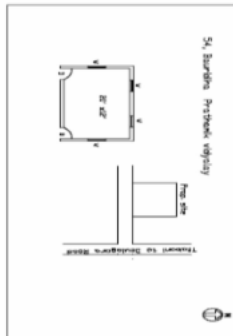

নির্বাচক নিবন্ধন আধিকারিকের স্বাক্ষর

Nazri Naksha

Google Map View

Polling Station Building Front View

Polling Station Front View

Cad View

Key MAP View

1 নাম : শ্রিজন কিস্কু পিতার নাম: সুনীল কিস্কু বাড়ির নং : n0200 বয়স : 26 লিঙ্গ : পুরুষ	NVP2102697 ফটো উপলব্ধ	2 নাম : শম্মারি হেমব্রম কিস্কু স্বামীর নাম: খোকন কিস্কু বাড়ির নং : N0201 বয়স : 37 লিঙ্গ : মহিলা	NVP2031292 ফটো উপলব্ধ	3 নাম : সাবিত্রি গোপ মণ্ডল স্বামীর নাম: গৌতম গোপ মণ্ডল বাড়ির নং : n0062 বয়স : 32 লিঙ্গ : মহিলা	NVP1960673 ফটো উপলব্ধ
4 নাম : কাজল গোপ মণ্ডল স্বামীর নাম: সুচাঁদ গোপ মণ্ডল বাড়ির নং : n0060 বয়স : 78 লিঙ্গ : মহিলা	WB/36/246/051320 ফটো উপলব্ধ	5 নাম : বিজয় গোপমণ্ডল পিতার নাম: নিতাই গোপমণ্ডল বাড়ির নং : n0060 বয়স : 77 লিঙ্গ : পুরুষ	WB/36/246/051403 ফটো উপলব্ধ	6 নাম : বাবলু গোপ মন্ডল পিতার নাম: নির্মল গোপ মন্ডল বাড়ির নং : n0074 বয়স : 29 লিঙ্গ : পুরুষ	NVP1682764 ফটো উপলব্ধ
7 নাম : কল্যানবালা গোপমণ্ডল স্বামীর নাম: ইন্দ্রনারায়ন গোপমণ্ডল বাড়ির নং : n0062 বয়স : 65 লিঙ্গ : মহিলা	WB/36/246/051646 ফটো উপলব্ধ	8 নাম : শেফালী হাঁসদা পিতার নাম: গুরুপদ হাঁসদা বাড়ির নং : n0062 বয়স : 34 লিঙ্গ : মহিলা	NVP1227115 ফটো উপলব্ধ	9 নাম : অলকা গোপ মন্ডল স্বামীর নাম: চতুর গোপমণ্ডল বাড়ির নং : n0062 বয়স : 66 লিঙ্গ : মহিলা	NVP2246346 ফটো উপলব্ধ
10 নাম : কল্যাণী গোপ মন্ডল স্বামীর নাম: নির্মল গোপ মন্ডল বাড়ির নং : n0071 বয়স : 45 লিঙ্গ : মহিলা	FSL2706224 ফটো উপলব্ধ	11 নাম : জ্যোৎস্না গোপ মন্ডল স্বামীর নাম: সুনীল গোপ মন্ডল বাড়ির নং : n0072 বয়স : 39 লিঙ্গ : মহিলা	FSL2706232 ফটো উপলব্ধ	12 নাম : নির্মল গোপ মন্ডল পিতার নাম: সনাতন গোপ মন্ডল বাড়ির নং : n0074 বয়স : 56 লিঙ্গ : পুরুষ	FSL2706349 ফটো উপলব্ধ
13 নাম : হাবু গোপমণ্ডল পিতার নাম: পটল গোপ মণ্ডল বাড়ির নং : n0062 বয়স : 63 লিঙ্গ : পুরুষ	FSL2386068 ফটো উপলব্ধ	14 নাম : প্রশান্ত গোপ মন্ডল পিতার নাম: সিদ্ধিনাথ গোপ মন্ডল বাড়ির নং : এন0080 বয়স : 22 লিঙ্গ : পুরুষ	NVP2237071 ফটো উপলব্ধ	15 নাম : পারুল গোপ মন্ডল স্বামীর নাম: গৌরাজ গোপ মন্ডল বাড়ির নং : এন0080 বয়স : 30 লিঙ্গ : মহিলা	NVP2012599 ফটো উপলব্ধ
16 নাম : অঞ্জনা মণ্ডল স্বামীর নাম: দীনবন্ধু মন্ডল বাড়ির নং : N0035 বয়স : 41 লিঙ্গ : মহিলা	NVP2102978 ফটো উপলব্ধ	17 নাম : বনটু গোপ মন্ডল পিতার নাম: সুবোধ গোপ মন্ডল বাড়ির নং : n0032 বয়স : 24 লিঙ্গ : পুরুষ	NVP2102739 ফটো উপলব্ধ	18 নাম : হাবু গোপমণ্ডল পিতার নাম: রথ গোপমণ্ডল বাড়ির নং : n0035 বয়স : 74 লিঙ্গ : পুরুষ	NVP2164705 ফটো উপলব্ধ
19 নাম : পশুপতি গোপ মণ্ডল পিতার নাম: সুবোধ গোপ মণ্ডল বাড়ির নং : এন ০০৩২ বয়স : 23 লিঙ্গ : পুরুষ	NVP2185742 ফটো উপলব্ধ	20 নাম : মার্শাল মুর্মু পিতার নাম: বিশ্বসাধন মুর্মু বাড়ির নং : n0208 বয়স : 25 লিঙ্গ : পুরুষ	NVP2101640 ফটো উপলব্ধ	21 নাম : শ্রাবণী মন্ডল স্বামীর নাম: শক্রয় মন্ডল বাড়ির নং : এন0031 বয়স : 26 লিঙ্গ : মহিলা	NVP2283273 ফটো উপলব্ধ
22 নাম : প্রতিমা মন্ডল পিতার নাম: গৌরাজ মন্ডল বাড়ির নং : এন003 বয়স : 21 লিঙ্গ : মহিলা	NVP2331247 ফটো উপলব্ধ	23 নাম : জয়ন্ত গোপ মন্ডল পিতার নাম: বারিদ মন্ডল বাড়ির নং : এন0033 বয়স : 21 লিঙ্গ : পুরুষ	NVP2331254 ফটো উপলব্ধ	24 নাম : রামকৃষ্ণ গোপ মন্ডল পিতার নাম: পাড় গোপ মন্ডল বাড়ির নং : এন0031 বয়স : 21 লিঙ্গ : পুরুষ	NVP2331742 ফটো উপলব্ধ
25 নাম : সোনালী মন্ডল পিতার নাম: মিহির মন্ডল বাড়ির নং : এন0035 বয়স : 23 লিঙ্গ : মহিলা	NVP2331262 ফটো উপলব্ধ	26 নাম : অনন্ত মন্ডল পিতার নাম: মিহির মন্ডল বাড়ির নং : n0035 বয়স : 26 লিঙ্গ : পুরুষ	NVP1936467 ফটো উপলব্ধ	27 নাম : শ্রীকান্ত গোপ মন্ডল পিতার নাম: বারিদ গোপ মন্ডল বাড়ির নং : n000 বয়স : 24 লিঙ্গ : পুরুষ	NVP2101095 ফটো উপলব্ধ
28 নাম : বিজলা গোপ মণ্ডল স্বামীর নাম: দীপক গোপ মণ্ডল বাড়ির নং : n0028 বয়স : 30 লিঙ্গ : মহিলা	NVP1833359 ফটো উপলব্ধ	29 নাম : কৃষ্ণপদ মন্ডল পিতার নাম: রঞ্জিত মন্ডল বাড়ির নং : n0027 বয়স : 28 লিঙ্গ : পুরুষ	NVP1773944 ফটো উপলব্ধ	30 নাম : গিঞ্জলা গোপমণ্ডল স্বামীর নাম: অমূল্য গোপমণ্ডল বাড়ির নং : n0027 বয়স : 82 লিঙ্গ : মহিলা	WB/36/246/051615 ফটো উপলব্ধ