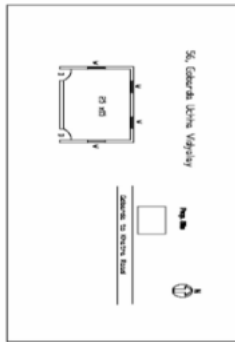

নির্বাচক নিবন্ধন আধিকারিকের স্বাক্ষর

Nazri Naksha

Google Map View

Polling Station Building Front View

Polling Station Front View

Cad View

Key MAP View

বিধানসভা নির্বাচনক্ষেত্রের নং, নাম : 249-রানীবাধ  
ভাগ নং, নাম : 1-গোবর্দা(আংশিক)