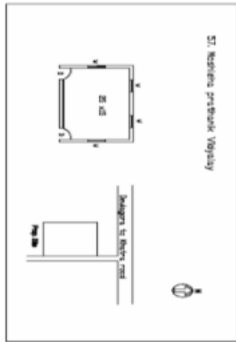

নির্বাচক নিবন্ধন আধিকারিকের স্বাক্ষর

Nazri Naksha

Google Map View

Polling Station Building Front View

Polling Station Front View

Cad View

Key MAP View

1 নাম : দ্বীপী কিস্কু স্বামীর নাম: মানস কিস্কু বাড়ির নং : n0110 বয়স : 30 লিঙ্গ : মহিলা	NVP1774934 ফটো উপলব্ধ	2 নাম : শমিলা কিস্কু স্বামীর নাম: অশ্বিনী কিস্কু বাড়ির নং : n0046 বয়স : 45 লিঙ্গ : মহিলা	FSL2522217 ফটো উপলব্ধ	3 নাম : অশ্বিনী কিস্কু পিতার নাম: রঘুনাথ কিস্কু বাড়ির নং : n0046 বয়স : 48 লিঙ্গ : পুরুষ	WB/36/246/300398 ফটো উপলব্ধ
4 নাম : মীনাক্ষী কিস্কু স্বামীর নাম: বরন কিস্কু বাড়ির নং : নং021 বয়স : 48 লিঙ্গ : মহিলা	FSL2169480 ফটো উপলব্ধ	5 নাম : বরণ কিস্কু পিতার নাম: গৌরাচাঁদ কিস্কু বাড়ির নং : নং021 বয়স : 56 লিঙ্গ : পুরুষ	NVP2509958 ফটো উপলব্ধ	6 নাম : শর্মিলা কিস্কু স্বামীর নাম: অনিল কিস্কু বাড়ির নং : n0020 বয়স : 38 লিঙ্গ : মহিলা	NVP1228188 ফটো উপলব্ধ
7 নাম : অনিল কিস্কু পিতার নাম: কৃষ্ণপদ কিস্কু বাড়ির নং : n0020 বয়স : 51 লিঙ্গ : পুরুষ	WB/36/246/300105 ফটো উপলব্ধ	8 নাম : সুনীল বরন কিস্কু মায়ের নাম: রসনি কিস্কু বাড়ির নং : n0020 বয়স : 52 লিঙ্গ : পুরুষ	NVP1169689 ফটো উপলব্ধ	9 নাম : রত্না কিস্কু পিতার নাম: সুনীল বরণ কিস্কু বাড়ির নং : এন0020 বয়স : 20 লিঙ্গ : মহিলা	NVP2462661 ফটো উপলব্ধ
10 নাম : হেমন্ত কিস্কু পিতার নাম: শ্যামাপদ কিস্কু বাড়ির নং : n0019 বয়স : 44 লিঙ্গ : পুরুষ	FSL2944965 ফটো উপলব্ধ	11 নাম : ঠাকুরমনি কিস্কু স্বামীর নাম: শ্যামাপদ কিস্কু বাড়ির নং : n0019 বয়স : 66 লিঙ্গ : মহিলা	FSL2169423 ফটো উপলব্ধ	12 নাম : মানস কিস্কু পিতার নাম: লক্ষন কিস্কু বাড়ির নং : n0110 বয়স : 51 লিঙ্গ : পুরুষ	NVP0236158 ফটো উপলব্ধ
13 নাম : সুচিত্রা কিস্কু স্বামীর নাম: মিহির কিস্কু বাড়ির নং : n0110 বয়স : 37 লিঙ্গ : মহিলা	NVP1580455 ফটো উপলব্ধ	14 নাম : মিহির কিস্কু পিতার নাম: লক্ষন কিস্কু বাড়ির নং : n0110 বয়স : 46 লিঙ্গ : পুরুষ	NVP0236141 ফটো উপলব্ধ	15 নাম : পুতুল কিস্কু স্বামীর নাম: লক্ষন কিস্কু বাড়ির নং : n0110 বয়স : 73 লিঙ্গ : মহিলা	FSL1405455 ফটো উপলব্ধ
16 নাম : ললিতা কিস্কু পিতার নাম: বরন কিস্কু বাড়ির নং : এন ০০২১ বয়স : 23 লিঙ্গ : মহিলা	NVP2145829 ফটো উপলব্ধ	17 নাম : বিনয় কিস্কু পিতার নাম: অশ্বিনী কিস্কু বাড়ির নং : এন0046 বয়স : 23 লিঙ্গ : পুরুষ	NVP2384782 ফটো উপলব্ধ	18 নাম : সুমিত্রা কিস্কু স্বামীর নাম: হেমন্ত কিস্কু বাড়ির নং : n0009 বয়স : 32 লিঙ্গ : মহিলা	NVP1228386 ফটো উপলব্ধ
19 নাম : মাধবী কিস্কু সরেন স্বামীর নাম: কুরমু সরেন বাড়ির নং : এন0172 বয়স : 35 লিঙ্গ : মহিলা	NVP1853191 ফটো উপলব্ধ	20 নাম : শিলাবতী কিস্কু(সরেন) স্বামীর নাম: সুনীলবরন কিস্কু বাড়ির নং : n0008 বয়স : 37 লিঙ্গ : মহিলা	NVP1228279 ফটো উপলব্ধ	21 নাম : বেহলা মন্ডল স্বামীর নাম: হীরালাল মন্ডল বাড়ির নং : n0175 বয়স : 27 লিঙ্গ : মহিলা	NVP1853183 ফটো উপলব্ধ
22 নাম : সরস্বতী টুডু স্বামীর নাম: শ্রীপতী টুডু বাড়ির নং : n0050 বয়স : 73 লিঙ্গ : মহিলা	WB/36/246/300363 ফটো উপলব্ধ	23 নাম : বালিকা টুডু পিতার নাম: অবিনাশ টুডু বাড়ির নং : n0119 বয়স : 29 লিঙ্গ : মহিলা	NVP1683671 ফটো উপলব্ধ	24 নাম : নুনীবালা মন্ডল স্বামীর নাম: ভীম মন্ডল বাড়ির নং : n0165 বয়স : 51 লিঙ্গ : মহিলা	FSL1415991 ফটো উপলব্ধ
25 নাম : সূর্যমনি টুডু স্বামীর নাম: পদ্যালোচন টুডু বাড়ির নং : n0024 বয়স : 66 লিঙ্গ : মহিলা	WB/36/246/300403 ফটো উপলব্ধ	26 নাম : পদ্যালোচন টুডু পিতার নাম: রাইচরন টুডু বাড়ির নং : n0024 বয়স : 76 লিঙ্গ : পুরুষ	FSL1404235 ফটো উপলব্ধ	27 নাম : দীপঙ্কর মুর্মু পিতার নাম: জুনীলাল মুর্মু বাড়ির নং : n0054 বয়স : 42 লিঙ্গ : পুরুষ	NVP1467380 ফটো উপলব্ধ
28 নাম : সঙ্গীতা টুডু(মুর্মু) স্বামীর নাম: দীপঙ্কর মুর্মু বাড়ির নং : n0054 বয়স : 36 লিঙ্গ : মহিলা	NVP1467562 ফটো উপলব্ধ	29 নাম : বীরসিং টুডু পিতার নাম: সনাতন টুডু বাড়ির নং : n0119 বয়স : 37 লিঙ্গ : পুরুষ	NVP1195429 ফটো উপলব্ধ	30 নাম : অবিনাশ টুডু পিতার নাম: গোবিন্দ টুডু বাড়ির নং : n0119 বয়স : 70 লিঙ্গ : পুরুষ	WB/36/246/303194 ফটো উপলব্ধ