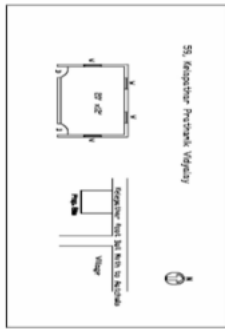

নির্বাচক নিবন্ধন আধিকারিকের স্বাক্ষর

Nazri Naksha

Google Map View

Polling Station Building Front View

Polling Station Front View

Cad View

Key MAP View

1 নাম : তারাপদ ওম পিতার নাম: গোউরচন্দ্র ওম বাড়ির নং : n0076 বয়স : 54 লিঙ্গ : পুরুষ	NVP1390145 ফটো উপলব্ধ	2 নাম : বুলু ওম স্বামীর নাম: তারাপদ ওম বাড়ির নং : n0076 বয়স : 40 লিঙ্গ : মহিলা	HWW2256972 ফটো উপলব্ধ	3 নাম : বালিকা টুডু স্বামীর নাম: জদুনাথ টুডু বাড়ির নং : এন0205 বয়স : 37 লিঙ্গ : মহিলা	NVP2004737 ফটো উপলব্ধ
4 নাম : চায়না দত্ত স্বামীর নাম: রসময় দত্ত বাড়ির নং : n0097 বয়স : 52 লিঙ্গ : মহিলা	HWW2417004 ফটো উপলব্ধ	5 নাম : পল্লবী দত্ত লায়েক স্বামীর নাম: বাপ্পা লায়েক বাড়ির নং : এন0147 বয়স : 22 লিঙ্গ : মহিলা	NVP2290716 ফটো উপলব্ধ	6 নাম : মনিশংকর নায়ক পিতার নাম: সুভাষচন্দ্র নায়ক বাড়ির নং : n0003 বয়স : 28 লিঙ্গ : পুরুষ	NVP1775352 ফটো উপলব্ধ
7 নাম : কবিতা নায়ক স্বামীর নাম: সুনীল নায়ক বাড়ির নং : n0001 বয়স : 63 লিঙ্গ : মহিলা	WB/36/247/273161 ফটো উপলব্ধ	8 নাম : কাঞ্চনা নায়ক স্বামীর নাম: সাধন নায়ক বাড়ির নং : n0001 বয়স : 47 লিঙ্গ : মহিলা	HWW2250603 ফটো উপলব্ধ	9 নাম : মমতা নায়ক স্বামীর নাম: ক্ষিতিশ নায়ক বাড়ির নং : n0001 বয়স : 56 লিঙ্গ : মহিলা	WB/36/247/273193 ফটো উপলব্ধ
10 নাম : অরুণ কুমার নায়ক পিতার নাম: ক্ষিতীশ নায়ক বাড়ির নং : n0001 বয়স : 38 লিঙ্গ : পুরুষ	NVP0247643 ফটো উপলব্ধ	11 নাম : ক্ষিতীশ নায়ক পিতার নাম: গোকুল নায়ক বাড়ির নং : n0001 বয়স : 66 লিঙ্গ : পুরুষ	HWW2492726 ফটো উপলব্ধ	12 নাম : হৈমন্তী পাত্র ( নায়ক ) স্বামীর নাম: স্বরূপ নায়ক বাড়ির নং : n0001 বয়স : 34 লিঙ্গ : মহিলা	NVP1684216 ফটো উপলব্ধ
13 নাম : স্বরূপ নায়ক পিতার নাম: সুনীল নায়ক বাড়ির নং : n0001 বয়স : 44 লিঙ্গ : পুরুষ	HWW2493112 ফটো উপলব্ধ	14 নাম : লালু বাউরী পিতার নাম: বিজয় বাউরী বাড়ির নং : n0005 বয়স : 36 লিঙ্গ : পুরুষ	NVP1229566 ফটো উপলব্ধ	15 নাম : বিমল নায়ক পিতার নাম: শ্রীপতি নায়ক বাড়ির নং : n0005 বয়স : 55 লিঙ্গ : পুরুষ	WB/36/247/273356 ফটো উপলব্ধ
16 নাম : ভবানী নায়ক স্বামীর নাম: বিরিঞ্চি নায়ক বাড়ির নং : n0005 বয়স : 57 লিঙ্গ : মহিলা	WB/36/247/273121 ফটো উপলব্ধ	17 নাম : সাগরিকা নায়ক স্বামীর নাম: অজিত কুমার নায়ক বাড়ির নং : n0004 বয়স : 47 লিঙ্গ : মহিলা	HWW2250553 ফটো উপলব্ধ	18 নাম : অজিত কুমার নায়ক পিতার নাম: হংসধ্বজ নায়ক বাড়ির নং : n0004 বয়স : 53 লিঙ্গ : পুরুষ	NVP1550862 ফটো উপলব্ধ
19 নাম : শিশির কুমার নায়ক পিতার নাম: হংসধ্বজ নায়ক বাড়ির নং : n0004 বয়স : 63 লিঙ্গ : পুরুষ	NVP2042075 ফটো উপলব্ধ	20 নাম : হংসধ্বজ নায়ক পিতার নাম: গতিগোবিন্দ নায়ক বাড়ির নং : n0004 বয়স : 76 লিঙ্গ : পুরুষ	WB/36/247/273584 ফটো উপলব্ধ	21 নাম : উমা শঙ্কর নায়ক পিতার নাম: সুভাষ চন্দ্র নায়ক বাড়ির নং : n0003 বয়স : 29 লিঙ্গ : পুরুষ	NVP1684133 ফটো উপলব্ধ
22 নাম : শতাব্দী নাথ ( নায়ক ) স্বামীর নাম: শান্তনু নায়ক বাড়ির নং : n0003 বয়স : 34 লিঙ্গ : মহিলা	NVP1684158 ফটো উপলব্ধ	23 নাম : শুভ্রা সিংহ মহাপাত্র(নায়ক) স্বামীর নাম: দেবীপ্রসাদ নায়ক বাড়ির নং : n0003 বয়স : 38 লিঙ্গ : মহিলা	DFT2673069 ফটো উপলব্ধ	24 নাম : দেবীপ্রসাদ নায়ক পিতার নাম: সরোজ কুমার নায়ক বাড়ির নং : এন0003 বয়স : 44 লিঙ্গ : পুরুষ	HWW1560135 ফটো উপলব্ধ
25 নাম : ছায়া নায়ক স্বামীর নাম: সুভাষ নায়ক বাড়ির নং : n0003 বয়স : 52 লিঙ্গ : মহিলা	WB/36/247/273195 ফটো উপলব্ধ	26 নাম : অনাথ নায়ক পিতার নাম: নকুল নায়ক বাড়ির নং : n0002 বয়স : 76 লিঙ্গ : পুরুষ	WB/36/247/273378 ফটো উপলব্ধ	27 নাম : আশালতা নায়ক স্বামীর নাম: অনাথ নায়ক বাড়ির নং : n0002 বয়স : 68 লিঙ্গ : মহিলা	WB/36/247/273119 ফটো উপলব্ধ
28 নাম : প্রবীর নায়ক পিতার নাম: নকুল নায়ক বাড়ির নং : n0002 বয়স : 58 লিঙ্গ : পুরুষ	WB/36/247/273509 ফটো উপলব্ধ	29 নাম : হীরা নায়ক স্বামীর নাম: প্রবীর নায়ক বাড়ির নং : n0002 বয়স : 52 লিঙ্গ : মহিলা	HWW2250561 ফটো উপলব্ধ	30 নাম : তরুণ নায়ক পিতার নাম: নকুল নায়ক বাড়ির নং : n0002 বয়স : 49 লিঙ্গ : পুরুষ	WB/36/247/273412 ফটো উপলব্ধ