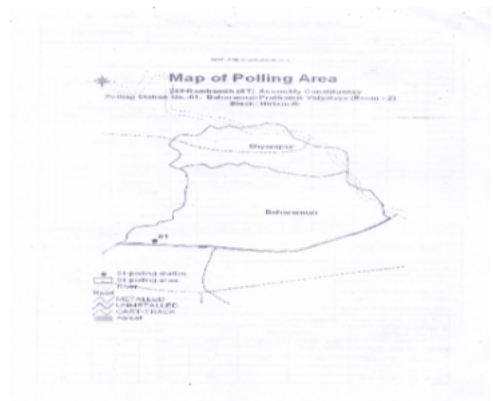

নির্বাচক নিবন্ধন আধিকারিকের স্বাক্ষর

Nazri Naksha

Google Map View

Polling Station Building Front View

Polling Station Front View

Cad View

Key MAP View

1 নাম : বাপন বাউরী পিতার নাম: কালীপদ বাউরী বাড়ির নং : 01 বয়স : 24 লিঙ্গ : পুরুষ	NVP2127488 ফটো উপলব্ধ	2 নাম : বিক্রম কর পিতার নাম: জীতেন কর বাড়ির নং : এন0019 বয়স : 22 লিঙ্গ : পুরুষ	NVP2236677 ফটো উপলব্ধ	3 নাম : বিপ্লব কর পিতার নাম: জিতেন কর বাড়ির নং : n0019 বয়স : 26 লিঙ্গ : পুরুষ	NVP1964121 ফটো উপলব্ধ
4 নাম : পদ্মা কর স্বামীর নাম: জয়দেব কর বাড়ির নং : n0112 বয়স : 42 লিঙ্গ : মহিলা	NVP0253294 ফটো উপলব্ধ	5 নাম : জয়দেব কর পিতার নাম: সর্বেশ্বর কর বাড়ির নং : n0112 বয়স : 46 লিঙ্গ : পুরুষ	HWW2264174 ফটো উপলব্ধ	6 নাম : কাজল কর স্বামীর নাম: সঞ্জয় কর বাড়ির নং : n0020 বয়স : 40 লিঙ্গ : মহিলা	HWW2264158 ফটো উপলব্ধ
7 নাম : সঞ্জয় কর পিতার নাম: দুর্গাপদ কর বাড়ির নং : n0020 বয়স : 53 লিঙ্গ : পুরুষ	WB/36/247/303258 ফটো উপলব্ধ	8 নাম : মালতী কর স্বামীর নাম: দুর্গাপদ কর বাড়ির নং : n0020 বয়স : 76 লিঙ্গ : মহিলা	HWW1094341 ফটো উপলব্ধ	9 নাম : বর্না কর স্বামীর নাম: জিতেন কর বাড়ির নং : n0019 বয়স : 46 লিঙ্গ : মহিলা	HWW1095116 ফটো উপলব্ধ
10 নাম : জিতেন কর পিতার নাম: অবনী কর বাড়ির নং : n0019 বয়স : 46 লিঙ্গ : পুরুষ	HWW2264141 ফটো উপলব্ধ	11 নাম : বুদ্ধদেব কর পিতার নাম: শশধর কর বাড়ির নং : n0018 বয়স : 46 লিঙ্গ : পুরুষ	HWW1095413 ফটো উপলব্ধ	12 নাম : নমিতা কর স্বামীর নাম: সোমনাথ কর বাড়ির নং : n0018 বয়স : 40 লিঙ্গ : মহিলা	HWW2264166 ফটো উপলব্ধ
13 নাম : সোমনাথ কর পিতার নাম: শশধর কর বাড়ির নং : n0018 বয়স : 48 লিঙ্গ : পুরুষ	HWW1372929 ফটো উপলব্ধ	14 নাম : নেপুনা কর স্বামীর নাম: শশধর কর বাড়ির নং : n0018 বয়স : 73 লিঙ্গ : মহিলা	WB/36/247/303027 ফটো উপলব্ধ	15 নাম : বাপি কর পিতার নাম: সোমনাথ কর বাড়ির নং : এন0118 বয়স : 21 লিঙ্গ : পুরুষ	NVP2392587 ফটো উপলব্ধ
16 নাম : রিঙ্কু কর পিতার নাম: জয়দেব কর বাড়ির নং : এন0112 বয়স : 22 লিঙ্গ : মহিলা	NVP2234235 ফটো উপলব্ধ	17 নাম : সুদীপা কোনার স্বামীর নাম: বিভাস কোনার বাড়ির নং : এন0022 বয়স : 26 লিঙ্গ : মহিলা	UVG1773159 ফটো উপলব্ধ	18 নাম : নিপা মুখার্জী কোনার স্বামীর নাম: কৌশিক কোনার বাড়ির নং : এন0023 বয়স : 27 লিঙ্গ : মহিলা	RTE1693688 ফটো উপলব্ধ
19 নাম : নয়ন কোনার স্বামীর নাম: কৃষ্ণদাস কোনার বাড়ির নং : n0012 বয়স : 34 লিঙ্গ : মহিলা	NVP1231026 ফটো উপলব্ধ	20 নাম : পিন্টু কোনার পিতার নাম: মথুর কোনার বাড়ির নং : এন0068 বয়স : 25 লিঙ্গ : পুরুষ	NVP2005346 ফটো উপলব্ধ	21 নাম : সুপ্রিয়া কোনার পিতার নাম: রাজীব কোনার বাড়ির নং : এন0021 বয়স : 22 লিঙ্গ : মহিলা	NVP2290963 ফটো উপলব্ধ
22 নাম : জয়ন্ত কোনার পিতার নাম: শুভেন্দু কোনার বাড়ির নং : এন0023 বয়স : 21 লিঙ্গ : পুরুষ	NVP2335198 ফটো উপলব্ধ	23 নাম : আল্লাহরি কোনার স্বামীর নাম: নবীগোপাল কোনার বাড়ির নং : n0098 বয়স : 59 লিঙ্গ : মহিলা	WB/36/247/303311 ফটো উপলব্ধ	24 নাম : চম্পা কোনার স্বামীর নাম: মধুসূদন কোনার বাড়ির নং : n0097 বয়স : 38 লিঙ্গ : মহিলা	HWW2420628 ফটো উপলব্ধ
25 নাম : মধুসূদন কোনার পিতার নাম: দেবদাস কোনার বাড়ির নং : n0097 বয়স : 42 লিঙ্গ : পুরুষ	HWW2420438 ফটো উপলব্ধ	26 নাম : দেবদাস কোনার পিতার নাম: ফকির কোনার বাড়ির নং : n0097 বয়স : 69 লিঙ্গ : পুরুষ	WB/36/247/303323 ফটো উপলব্ধ	27 নাম : তাপস কোনার পিতার নাম: দুর্গাদাস কোনার বাড়ির নং : n0081 বয়স : 32 লিঙ্গ : পুরুষ	NVP1581784 ফটো উপলব্ধ
28 নাম : কমলা কোনার স্বামীর নাম: দুর্গাদাস কোনার বাড়ির নং : n0081 বয়স : 52 লিঙ্গ : মহিলা	WB/36/247/303384 ফটো উপলব্ধ	29 নাম : দুর্গাদাস কোনার পিতার নাম: গোলক কোনার বাড়ির নং : n0081 বয়স : 57 লিঙ্গ : পুরুষ	WB/36/247/303241 ফটো উপলব্ধ	30 নাম : যামিনী কোনার স্বামীর নাম: নাড়গোপাল কোনার বাড়ির নং : n0081 বয়স : 56 লিঙ্গ : মহিলা	WB/36/247/303163 ফটো উপলব্ধ