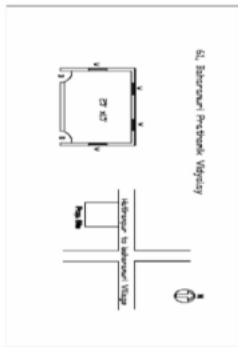

নির্বাচক নিবন্ধন আধিকারিকের স্বাক্ষর

Nazri Naksha

Google Map View

Polling Station Building Front View

Polling Station Front View

Cad View

Key MAP View

1 নাম : বাপন বাউরী পিতার নাম: কালীপদ বাউরী বাড়ির নং : 01 বয়স : 24 লিঙ্গ : পুরুষ	NVP2127488 ফটো উপলব্ধ	2 নাম : বিক্রম কর পিতার নাম: জীতেন কর বাড়ির নং : এন0019 বয়স : 22 লিঙ্গ : পুরুষ	NVP2236677 ফটো উপলব্ধ	3 নাম : বিপ্লব কর পিতার নাম: জিতেন কর বাড়ির নং : n0019 বয়স : 26 লিঙ্গ : পুরুষ	NVP1964121 ফটো উপলব্ধ
4 নাম : পদ্মা কর স্বামীর নাম: জয়দেব কর বাড়ির নং : n0112 বয়স : 42 লিঙ্গ : মহিলা	NVP0253294 ফটো উপলব্ধ	5 নাম : জয়দেব কর পিতার নাম: সর্বেশ্বর কর বাড়ির নং : n0112 বয়স : 46 লিঙ্গ : পুরুষ	HWW2264174 ফটো উপলব্ধ	6 নাম : কাজল কর স্বামীর নাম: সঞ্জয় কর বাড়ির নং : n0020 বয়স : 40 লিঙ্গ : মহিলা	HWW2264158 ফটো উপলব্ধ
7 নাম : সঞ্জয় কর পিতার নাম: দুর্গাপদ কর বাড়ির নং : n0020 বয়স : 53 লিঙ্গ : পুরুষ	WB/36/247/303258 ফটো উপলব্ধ	8 নাম : মালতী কর স্বামীর নাম: দুর্গাপদ কর বাড়ির নং : n0020 বয়স : 76 লিঙ্গ : মহিলা	HWW1094341 ফটো উপলব্ধ	9 নাম : বর্না কর স্বামীর নাম: জিতেন কর বাড়ির নং : n0019 বয়স : 46 লিঙ্গ : মহিলা	HWW1095116 ফটো উপলব্ধ
10 নাম : জিতেন কর পিতার নাম: অবনী কর বাড়ির নং : n0019 বয়স : 46 লিঙ্গ : পুরুষ	HWW2264141 ফটো উপলব্ধ	11 নাম : বুদ্ধদেব কর পিতার নাম: শশধর কর বাড়ির নং : n0018 বয়স : 46 লিঙ্গ : পুরুষ	HWW1095413 ফটো উপলব্ধ	12 নাম : নমিতা কর স্বামীর নাম: সোমনাথ কর বাড়ির নং : n0018 বয়স : 40 লিঙ্গ : মহিলা	HWW2264166 ফটো উপলব্ধ
13 নাম : সোমনাথ কর পিতার নাম: শশধর কর বাড়ির নং : n0018 বয়স : 48 লিঙ্গ : পুরুষ	HWW1372929 ফটো উপলব্ধ	14 নাম : নেপুনা কর স্বামীর নাম: শশধর কর বাড়ির নং : n0018 বয়স : 73 লিঙ্গ : মহিলা	WB/36/247/303027 ফটো উপলব্ধ	15 নাম : বাপি কর পিতার নাম: সোমনাথ কর বাড়ির নং : এন0118 বয়স : 21 লিঙ্গ : পুরুষ	NVP2392587 ফটো উপলব্ধ
16 নাম : রিঙ্কু কর পিতার নাম: জয়দেব কর বাড়ির নং : এন0112 বয়স : 22 লিঙ্গ : মহিলা	NVP2234235 ফটো উপলব্ধ	17 নাম : সুদীপা কোনার স্বামীর নাম: বিভাস কোনার বাড়ির নং : এন0022 বয়স : 26 লিঙ্গ : মহিলা	UVG1773159 ফটো উপলব্ধ	18 নাম : নিপা মুখার্জী কোনার স্বামীর নাম: কৌশিক কোনার বাড়ির নং : এন0023 বয়স : 27 লিঙ্গ : মহিলা	RTE1693688 ফটো উপলব্ধ
19 নাম : নয়ন কোনার স্বামীর নাম: কৃষ্ণদাস কোনার বাড়ির নং : n0012 বয়স : 34 লিঙ্গ : মহিলা	NVP1231026 ফটো উপলব্ধ	20 নাম : পিন্টু কোনার পিতার নাম: মথুর কোনার বাড়ির নং : এন0068 বয়স : 25 লিঙ্গ : পুরুষ	NVP2005346 ফটো উপলব্ধ	21 নাম : সুপ্রিয়া কোনার পিতার নাম: রাজীব কোনার বাড়ির নং : এন0021 বয়স : 22 লিঙ্গ : মহিলা	NVP2290963 ফটো উপলব্ধ
22 নাম : জয়ন্ত কোনার পিতার নাম: শুভেন্দু কোনার বাড়ির নং : এন0023 বয়স : 21 লিঙ্গ : পুরুষ	NVP2335198 ফটো উপলব্ধ	23 নাম : আল্লাহরি কোনার স্বামীর নাম: নবীগোপাল কোনার বাড়ির নং : n0098 বয়স : 59 লিঙ্গ : মহিলা	WB/36/247/303311 ফটো উপলব্ধ	24 নাম : চম্পা কোনার স্বামীর নাম: মধুসূদন কোনার বাড়ির নং : n0097 বয়স : 38 লিঙ্গ : মহিলা	HWW2420628 ফটো উপলব্ধ
25 নাম : মধুসূদন কোনার পিতার নাম: দেবদাস কোনার বাড়ির নং : n0097 বয়স : 42 লিঙ্গ : পুরুষ	HWW2420438 ফটো উপলব্ধ	26 নাম : দেবদাস কোনার পিতার নাম: ফকির কোনার বাড়ির নং : n0097 বয়স : 69 লিঙ্গ : পুরুষ	WB/36/247/303323 ফটো উপলব্ধ	27 নাম : তাপস কোনার পিতার নাম: দুর্গাদাস কোনার বাড়ির নং : n0081 বয়স : 32 লিঙ্গ : পুরুষ	NVP1581784 ফটো উপলব্ধ
28 নাম : কমলা কোনার স্বামীর নাম: দুর্গাদাস কোনার বাড়ির নং : n0081 বয়স : 52 লিঙ্গ : মহিলা	WB/36/247/303384 ফটো উপলব্ধ	29 নাম : দুর্গাদাস কোনার পিতার নাম: গোলক কোনার বাড়ির নং : n0081 বয়স : 57 লিঙ্গ : পুরুষ	WB/36/247/303241 ফটো উপলব্ধ	30 নাম : যামিনী কোনার স্বামীর নাম: নাড়গোপাল কোনার বাড়ির নং : n0081 বয়স : 56 লিঙ্গ : মহিলা	WB/36/247/303163 ফটো উপলব্ধ