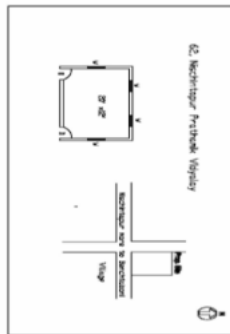

নির্বাচক নিবন্ধন আধিকারিকের স্বাক্ষর

Nazri Naksha

Google Map View

Polling Station Building Front View

Polling Station Front View

Cad View

Key MAP View

1	WB/36/247/549091	নাম : হাসিবাবা কোন্ডর স্বামীর নাম: মানিক কোন্ডর বাড়ির নং : n0037 বয়স : 66 লিঙ্গ : মহিলা	ফটো উপলব্ধ	2	WB/36/247/549009	নাম : পাগল কোন্ডর পিতার নাম: বিমল কোন্ডর বাড়ির নং : n0037 বয়স : 61 লিঙ্গ : পুরুষ	ফটো উপলব্ধ	3	WB/36/247/549062	নাম : মঞ্জুড়া কোন্ডর স্বামীর নাম: পাগল কোন্ডর বাড়ির নং : n0037 বয়স : 56 লিঙ্গ : মহিলা	ফটো উপলব্ধ
4	WB/36/247/549016	নাম : মিহির কোন্ডর পিতার নাম: গোরচাঁদ কোন্ডর বাড়ির নং : n0038 বয়স : 71 লিঙ্গ : পুরুষ	ফটো উপলব্ধ	5	WB/36/247/549084	নাম : মুক্তাবালা কোন্ডর স্বামীর নাম: মিহির কোন্ডর বাড়ির নং : n0038 বয়স : 66 লিঙ্গ : মহিলা	ফটো উপলব্ধ	6	HWW2455442	নাম : শীতল কোন্ডর পিতার নাম: মিহির কোন্ডর বাড়ির নং : n0038 বয়স : 39 লিঙ্গ : পুরুষ	ফটো উপলব্ধ
7	NVP0264465	নাম : নিলীমা কানার স্বামীর নাম: শীতল কানার বাড়ির নং : n0038 বয়স : 37 লিঙ্গ : মহিলা	ফটো উপলব্ধ	8	NVP1925437	নাম : রুবাই কানার পিতার নাম: সমীর কানার বাড়ির নং : n0152 বয়স : 27 লিঙ্গ : পুরুষ	ফটো উপলব্ধ	9	HWW2363380	নাম : শ্রীদাম কানার পিতার নাম: অনিল কোন্ডর বাড়ির নং : n0136 বয়স : 57 লিঙ্গ : পুরুষ	ফটো উপলব্ধ
10	NVP2403897	নাম : ছায়ারানী কানার স্বামীর নাম: শ্রীদাম কোন্ডর বাড়ির নং : n0136 বয়স : 54 লিঙ্গ : মহিলা	ফটো উপলব্ধ	11	WB/36/247/549259	নাম : গতিবালা কোন্ডর স্বামীর নাম: বিভূতি কোন্ডর বাড়ির নং : n0142 বয়স : 89 লিঙ্গ : মহিলা	ফটো উপলব্ধ	12	WB/36/247/549521	নাম : রোহিনী কোন্ডর পিতার নাম: বিভূতি কোন্ডর বাড়ির নং : n0142 বয়স : 71 লিঙ্গ : পুরুষ	ফটো উপলব্ধ
13	WB/36/247/549565	নাম : অলকা কোন্ডর স্বামীর নাম: রোহিনী কোন্ডর বাড়ির নং : n0142 বয়স : 66 লিঙ্গ : মহিলা	ফটো উপলব্ধ	14	HWW1093947	নাম : সমরেন্দ্রনাথ কোন্ডর পিতার নাম: বিভূতি কোন্ডর বাড়ির নং : n0142 বয়স : 56 লিঙ্গ : পুরুষ	ফটো উপলব্ধ	15	HWW1093939	নাম : জ্যোৎস্নারানী কোন্ডর স্বামীর নাম: সমরেন্দ্রনাথ কোন্ডর বাড়ির নং : n0142 বয়স : 53 লিঙ্গ : মহিলা	ফটো উপলব্ধ
16	HWW1565787	নাম : সোমনাথ কানার পিতার নাম: রোহিনী কানার বাড়ির নং : n0142 বয়স : 43 লিঙ্গ : পুরুষ	ফটো উপলব্ধ	17	NVP1582733	নাম : হীরা কানার স্বামীর নাম: সোমনাথ কানার বাড়ির নং : n0142 বয়স : 35 লিঙ্গ : মহিলা	ফটো উপলব্ধ	18	NVP1582204	নাম : চিন্ময় কানার পিতার নাম: রোহিনী কানার বাড়ির নং : n0142 বয়স : 30 লিঙ্গ : পুরুষ	ফটো উপলব্ধ
19	WB/36/247/549065	নাম : বুড়িবালা কোন্ডর স্বামীর নাম: মন্থাথ কোন্ডর বাড়ির নং : n0152 বয়স : 66 লিঙ্গ : মহিলা	ফটো উপলব্ধ	20	HWW2363398	নাম : বর্ণালী কোন্ডর স্বামীর নাম: সমীরচন্দ্র কোন্ডর বাড়ির নং : n0152 বয়স : 52 লিঙ্গ : মহিলা	ফটো উপলব্ধ	21	WB/36/247/549646	নাম : সুবোধ কোন্ডর পিতার নাম: মন্থাথ কোন্ডর বাড়ির নং : n0152 বয়স : 51 লিঙ্গ : পুরুষ	ফটো উপলব্ধ
22	HWW2574366	নাম : জ্যোৎস্না কানার স্বামীর নাম: সুবোধ কানার বাড়ির নং : n0152 বয়স : 37 লিঙ্গ : মহিলা	ফটো উপলব্ধ	23	NVP2097038	নাম : বুদ্ধদেব কানার পিতার নাম: পাগল কানার বাড়ির নং : নিশ্চিন্তপুর বয়স : 24 লিঙ্গ : পুরুষ	ফটো উপলব্ধ	24	NVP1925551	নাম : দুর্গাদাসী কানার স্বামীর নাম: চিন্ময় কানার বাড়ির নং : n0142 বয়স : 27 লিঙ্গ : মহিলা	ফটো উপলব্ধ
25	NVP1469105	নাম : দীপক কানার পিতার নাম: মগাথ কানার বাড়ির নং : n0152 বয়স : 36 লিঙ্গ : পুরুষ	ফটো উপলব্ধ	26	NVP2454049	নাম : মামনি কানার স্বামীর নাম: দীপক কানার বাড়ির নং : এন0125 বয়স : 20 লিঙ্গ : মহিলা	ফটো উপলব্ধ	27	NVP1854397	নাম : দীপ্তি বিকাশ কানার পিতার নাম: রোহিনী কানার বাড়ির নং : n0165 বয়স : 27 লিঙ্গ : পুরুষ	ফটো উপলব্ধ
28	NVP1925650	নাম : বিনাপানী কানার স্বামীর নাম: দীপ্তি বিকাশ কানার বাড়ির নং : n0165 বয়স : 27 লিঙ্গ : মহিলা	ফটো উপলব্ধ	29	WB/36/247/549840	নাম : মদন কানার পিতার নাম: সাধু কোন্ডর বাড়ির নং : n0035 বয়স : 66 লিঙ্গ : পুরুষ	ফটো উপলব্ধ	30	HWW2574382	নাম : অক্ষয় কানার পিতার নাম: মদন কানার বাড়ির নং : n0035 বয়স : 48 লিঙ্গ : পুরুষ	ফটো উপলব্ধ