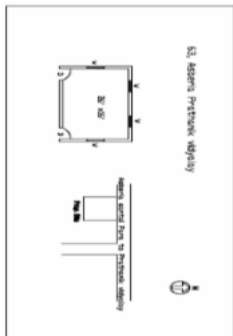

নির্বাচক নিবন্ধন আধিকারিকের স্বাক্ষর

Nazri Naksha

Google Map View

Polling Station Building Front View

Polling Station Front View

Cad View

Key MAP View

1 নাম : শশ্বতী কুস্তকার স্বামীর নাম: বাবলু কুস্তকার বাড়ির নং : n0113 বয়স : 31 লিঙ্গ : মহিলা	NVP1686070 ফটো উপলব্ধ	2 নাম : বাবলু কুস্তকার পিতার নাম: রুপচাঁদ কুস্তকার বাড়ির নং : n0113 বয়স : 39 লিঙ্গ : পুরুষ	HWW2455046 ফটো উপলব্ধ	3 নাম : মনসারাম কুস্তকার পিতার নাম: রুপচাঁদ কুস্তকার বাড়ির নং : n0113 বয়স : 43 লিঙ্গ : পুরুষ	NVP1686062 ফটো উপলব্ধ
4 নাম : ত্রিপুরা কুস্তকার স্বামীর নাম: রুপচাঁদ কুস্তকার বাড়ির নং : n0113 বয়স : 68 লিঙ্গ : মহিলা	WB/36/247/549602 ফটো উপলব্ধ	5 নাম : তৃষ্ণি কুস্তকার স্বামীর নাম: গতি কুস্তকার বাড়ির নং : n0113 বয়স : 57 লিঙ্গ : মহিলা	WB/36/247/549600 ফটো উপলব্ধ	6 নাম : নিত্যানন্দ কুস্তকার পিতার নাম: সহদেব কুস্তকার বাড়ির নং : n0113 বয়স : 33 লিঙ্গ : পুরুষ	NVP1469527 ফটো উপলব্ধ
7 নাম : চুসু কুস্তকার স্বামীর নাম: সহদেব কুস্তকার বাড়ির নং : n0113 বয়স : 62 লিঙ্গ : মহিলা	WB/36/247/549334 ফটো উপলব্ধ	8 নাম : সহদেব কুস্তকার পিতার নাম: গতি কুস্তকার বাড়ির নং : n0113 বয়স : 66 লিঙ্গ : পুরুষ	WB/36/247/549710 ফটো উপলব্ধ	9 নাম : রুপচাঁদ কুস্তকার পিতার নাম: গতি কুস্তকার বাড়ির নং : n0113 বয়স : 75 লিঙ্গ : পুরুষ	WB/36/247/549508 ফটো উপলব্ধ
10 নাম : টিয়া কুস্তকার স্বামীর নাম: সঞ্জয় কুস্তকার বাড়ির নং : n0080 বয়স : 46 লিঙ্গ : মহিলা	HWW2362218 ফটো উপলব্ধ	11 নাম : সঞ্জয় কুস্তকার পিতার নাম: কালিপদ কুস্তকার বাড়ির নং : n0080 বয়স : 48 লিঙ্গ : পুরুষ	HWW1560440 ফটো উপলব্ধ	12 নাম : কল্যাণী কুস্তকার স্বামীর নাম: কালিপদ কুস্তকার বাড়ির নং : n0080 বয়স : 76 লিঙ্গ : মহিলা	WB/36/247/549641 ফটো উপলব্ধ
13 নাম : রানা কুস্তকার পিতার নাম: সঞ্জয় কুস্তকার বাড়ির নং : এন0080 বয়স : 22 লিঙ্গ : পুরুষ	NVP2236313 ফটো উপলব্ধ	14 নাম : হীরামতি কুস্তকার স্বামীর নাম: মনসারাম কুস্তকার বাড়ির নং : n0113 বয়স : 32 লিঙ্গ : মহিলা	NVP1776368 ফটো উপলব্ধ	15 নাম : কাকলি কুস্তকার স্বামীর নাম: নিত্যানন্দ কুস্তকার বাড়ির নং : n0113 বয়স : 32 লিঙ্গ : মহিলা	NVP1833573 ফটো উপলব্ধ
16 নাম : রাহুল কুস্তকার পিতার নাম: সঞ্জয় কুস্তকার বাড়ির নং : n0080 বয়স : 24 লিঙ্গ : পুরুষ	NVP2070373 ফটো উপলব্ধ	17 নাম : সুস্মিতা বিশ্বাস(দে) স্বামীর নাম: কেশব চন্দ্র দে বাড়ির নং : n0066 বয়স : 32 লিঙ্গ : মহিলা	NVP1686096 ফটো উপলব্ধ	18 নাম : গুরুপদ চন্দ্র পিতার নাম: জিতেন চন্দ্র বাড়ির নং : n0091 বয়স : 28 লিঙ্গ : পুরুষ	NVP1776285 ফটো উপলব্ধ
19 নাম : মনু তত্ত্ববায় পিতার নাম: বসুদেব তত্ত্ববায় বাড়ির নং : n0125 বয়স : 24 লিঙ্গ : পুরুষ	NVP2096584 ফটো উপলব্ধ	20 নাম : প্রশান্ত চন্দ্র পিতার নাম: বাদল চন্দ্র বাড়ির নং : n0067 বয়স : 28 লিঙ্গ : পুরুষ	NVP1776319 ফটো উপলব্ধ	21 নাম : শিখা চন্দ্র স্বামীর নাম: বিধান চন্দ্র বাড়ির নং : n0037 বয়স : 26 লিঙ্গ : মহিলা	NVP1925775 ফটো উপলব্ধ
22 নাম : তনু চন্দ্র স্বামীর নাম: রবিকুমার চন্দ্র বাড়ির নং : n 0123 বয়স : 28 লিঙ্গ : মহিলা	NVP1958537 ফটো উপলব্ধ	23 নাম : ববিতা চন্দ্র স্বামীর নাম: প্রশান্ত চন্দ্র বাড়ির নং : n0091 বয়স : 26 লিঙ্গ : মহিলা	NVP1960814 ফটো উপলব্ধ	24 নাম : দয়াময় চন্দ্র পিতার নাম: মানিক চন্দ্র বাড়ির নং : n0065 বয়স : 30 লিঙ্গ : পুরুষ	NVP1582980 ফটো উপলব্ধ
25 নাম : বাসুদেব তত্ত্ববায় পিতার নাম: হরিপদ তত্ত্ববায় বাড়ির নং : n0125 বয়স : 57 লিঙ্গ : পুরুষ	WB/36/247/549746 ফটো উপলব্ধ	26 নাম : অনীতা বাউরী স্বামীর নাম: উত্তম বাউরী বাড়ির নং : n0123 বয়স : 29 লিঙ্গ : মহিলা	NVP1776426 ফটো উপলব্ধ	27 নাম : উত্তম বাউরী পিতার নাম: সুধীর বাউরী বাড়ির নং : n0123 বয়স : 41 লিঙ্গ : পুরুষ	NVP1231331 ফটো উপলব্ধ
28 নাম : রবি কুমার চন্দ্র পিতার নাম: নেপাল চন্দ্র বাড়ির নং : এন0123 বয়স : 30 লিঙ্গ : পুরুষ	NVP1583046 ফটো উপলব্ধ	29 নাম : গৌতম চন্দ্র পিতার নাম: গোপাল চন্দ্র বাড়ির নং : n0123 বয়স : 24 লিঙ্গ : পুরুষ	NVP2075216 ফটো উপলব্ধ	30 নাম : রোহিত তত্ত্ববায় পিতার নাম: বাসুদেব তত্ত্ববায় বাড়ির নং : n 0125 বয়স : 29 লিঙ্গ : পুরুষ	NVP1685866 ফটো উপলব্ধ