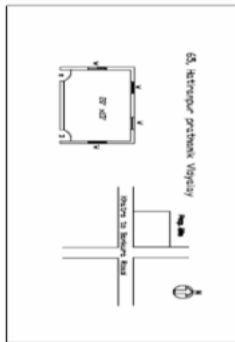

নির্বাচক নিবন্ধন আধিকারিকের স্বাক্ষর

Nazri Naksha

Google Map View

Polling Station Building Front View

Polling Station Front View

Cad View

Key MAP View

বিধানসভা নির্বাচনক্ষেত্রের নং, নাম : 249-রানীবাধ
ভাগ নং, নাম : 1-জীবনপুর,