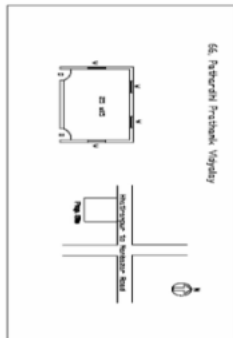

নির্বাচক নিবন্ধন আধিকারিকের স্বাক্ষর

Nazri Naksha

Google Map View

Polling Station Building Front View

Polling Station Front View

Cad View

Key MAP View

1 নাম : রবীন্দ্র নাথ আহির পিতার নাম: প্রফুল্ল আহির বাড়ির নং : n0175 বয়স : 51 লিঙ্গ : পুরুষ	HWW2577419 ফটো উপলব্ধ	2 নাম : অপর্ণা আহির স্বামীর নাম: রবীন্দ্র নাথ আহির বাড়ির নং : n0175 বয়স : 39 লিঙ্গ : মহিলা	HWW2597094 ফটো উপলব্ধ	3 নাম : বিশ্বনাথ আহির পিতার নাম: প্রফুল্ল আহির বাড়ির নং : n0175 বয়স : 43 লিঙ্গ : পুরুষ	HWW2556058 ফটো উপলব্ধ
4 নাম : তুলসী আহির স্বামীর নাম: বিশ্বনাথ আহির বাড়ির নং : n0175 বয়স : 38 লিঙ্গ : মহিলা	HWW2597086 ফটো উপলব্ধ	5 নাম : প্রদীপ আহির পিতার নাম: বিশ্বনাথ আহির বাড়ির নং : এন0175 বয়স : 20 লিঙ্গ : পুরুষ	NVP2445351 ফটো উপলব্ধ	6 নাম : বুল্টি কর পিতার নাম: স্বপন কর বাড়ির নং : n0060 বয়স : 30 লিঙ্গ : মহিলা	NVP1584176 ফটো উপলব্ধ
7 নাম : আশিষ কুমার কর পিতার নাম: রামনিধি কর বাড়ির নং : n 0060 বয়স : 64 লিঙ্গ : পুরুষ	WB/36/247/294179 ফটো উপলব্ধ	8 নাম : পলাশ কর পিতার নাম: আশিষ কুমার কর বাড়ির নং : n 0060 বয়স : 29 লিঙ্গ : পুরুষ	NVP1687086 ফটো উপলব্ধ	9 নাম : নয়নতারা কর স্বামীর নাম: গৌতম কুমার কর বাড়ির নং : n0060 বয়স : 48 লিঙ্গ : মহিলা	HWW2261428 ফটো উপলব্ধ
10 নাম : রীনা কর স্বামীর নাম: আশীষ কর বাড়ির নং : n0060 বয়স : 53 লিঙ্গ : মহিলা	WB/36/247/294307 ফটো উপলব্ধ	11 নাম : আকাশ কর পিতার নাম: গৌতম কুমার কর বাড়ির নং : এন0060 বয়স : 21 লিঙ্গ : পুরুষ	NVP2337707 ফটো উপলব্ধ	12 নাম : গৌতম কুমার কর পিতার নাম: রামনিধি কর বাড়ির নং : এন0060 বয়স : 53 লিঙ্গ : পুরুষ	NVP2379147 ফটো উপলব্ধ
13 নাম : পলব কর পিতার নাম: আশীষ কুমার কর বাড়ির নং : এন0060 বয়স : 25 লিঙ্গ : পুরুষ	NVP2015212 ফটো উপলব্ধ	14 নাম : অর্পণ কর পিতার নাম: গৌতম কুমার কর বাড়ির নং : এন0060 বয়স : 25 লিঙ্গ : পুরুষ	NVP1985647 ফটো উপলব্ধ	15 নাম : বুধন গরুই পিতার নাম: হরিপদ গরুই বাড়ির নং : n0111 বয়স : 61 লিঙ্গ : পুরুষ	HWW2261485 ফটো উপলব্ধ
16 নাম : সুজলা গরুই স্বামীর নাম: বুধন গরুই বাড়ির নং : n0111 বয়স : 56 লিঙ্গ : মহিলা	HWW2261493 ফটো উপলব্ধ	17 নাম : শকুন্তলা বাউরী পিতার নাম: ভরত দে বাড়ির নং : n0111 বয়স : 53 লিঙ্গ : মহিলা	NVP1232883 ফটো উপলব্ধ	18 নাম : সোমাত্রী সাহানা স্বামীর নাম: চন্দন সাহানা বাড়ির নং : n0111 বয়স : 37 লিঙ্গ : মহিলা	NVP1232727 ফটো উপলব্ধ
19 নাম : আনন্দ গরুই পিতার নাম: অমল্য গরুই বাড়ির নং : n0114 বয়স : 63 লিঙ্গ : পুরুষ	WB/36/247/294041 ফটো উপলব্ধ	20 নাম : গীতা গরুই স্বামীর নাম: আনন্দ গরুই বাড়ির নং : n0114 বয়স : 56 লিঙ্গ : মহিলা	WB/36/247/294152 ফটো উপলব্ধ	21 নাম : তাপস গরুই পিতার নাম: আনন্দ গরুই বাড়ির নং : n0114 বয়স : 40 লিঙ্গ : পুরুষ	HWW2596856 ফটো উপলব্ধ
22 নাম : মল্লিকা গরুই স্বামীর নাম: তাপস গরুই বাড়ির নং : n0114 বয়স : 38 লিঙ্গ : মহিলা	HWW2596815 ফটো উপলব্ধ	23 নাম : ছোটন গরুই পিতার নাম: আনন্দ গরুই বাড়ির নং : n0114 বয়স : 37 লিঙ্গ : পুরুষ	HWW2596807 ফটো উপলব্ধ	24 নাম : রুমা গরুই স্বামীর নাম: ছোটন গরুই বাড়ির নং : n0114 বয়স : 37 লিঙ্গ : মহিলা	NVP0274480 ফটো উপলব্ধ
25 নাম : সুলতা গাঙ্গুলী স্বামীর নাম: চন্ডিচরণ গাঙ্গুলী বাড়ির নং : n0130 বয়স : 66 লিঙ্গ : মহিলা	HWW0009233 ফটো উপলব্ধ	26 নাম : উমারানী গাঙ্গুলী স্বামীর নাম: দীপক গাঙ্গুলী বাড়ির নং : n0130 বয়স : 40 লিঙ্গ : মহিলা	NVP1232958 ফটো উপলব্ধ	27 নাম : দীপক গাঙ্গুলী পিতার নাম: চন্ডিচরণ গাঙ্গুলী বাড়ির নং : n0131 বয়স : 50 লিঙ্গ : পুরুষ	HWW0009290 ফটো উপলব্ধ
28 নাম : দিলীপ গাঙ্গুলী পিতার নাম: চন্ডিচরণ গাঙ্গুলী বাড়ির নং : n0174 বয়স : 46 লিঙ্গ : পুরুষ	HWW2556025 ফটো উপলব্ধ	29 নাম : সায়নদীপ গাঙ্গুলী পিতার নাম: দীপক গাঙ্গুলী বাড়ির নং : এন0131 বয়স : 23 লিঙ্গ : পুরুষ	NVP2337608 ফটো উপলব্ধ	30 নাম : গাঙ্গী গাঙ্গুলী স্বামীর নাম: সায়নদীপ গাঙ্গুলী বাড়ির নং : এন0131 বয়স : 20 লিঙ্গ : মহিলা	NVP2474187 ফটো উপলব্ধ