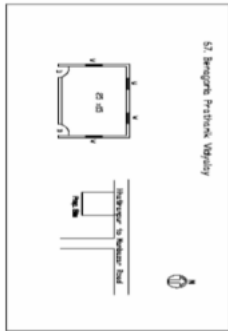

নির্বাচক নিবন্ধন আধিকারিকের স্বাক্ষর

Nazri Naksha

Google Map View

Polling Station Building Front View

Polling Station Front View

Cad View

Key MAP View

1 নাম : সুলতা টুডু স্বামীর নাম: শৈলেন টুডু বাড়ির নং : n0013 বয়স : 31 লিঙ্গ : মহিলা	NVP1777481 ফটো উপলব্ধ	2 নাম : সোমা চেল পাত্র স্বামীর নাম: তনুয় পাত্র বাড়ির নং : ০০৬৭ বয়স : 42 লিঙ্গ : মহিলা	LJK3332947 ফটো উপলব্ধ	3 নাম : কৃষ্ণ টুডু পিতার নাম: লুলারাম টুডু বাড়ির নং : n0031 বয়স : 36 লিঙ্গ : পুরুষ	NVP1470905 ফটো উপলব্ধ
4 নাম : বৈদ্যনাথ টুডু পিতার নাম: মুরুলী টুডু বাড়ির নং : n0024 বয়স : 44 লিঙ্গ : পুরুষ	HWW2011245 ফটো উপলব্ধ	5 নাম : রানী টুডু স্বামীর নাম: নারায়ন চন্দ্র টুডু বাড়ির নং : n0020 বয়স : 66 লিঙ্গ : মহিলা	HWW0520395 ফটো উপলব্ধ	6 নাম : আদিনাথ টুডু পিতার নাম: লুলারাম টুডু বাড়ির নং : n0020 বয়স : 38 লিঙ্গ : পুরুষ	NVP1233048 ফটো উপলব্ধ
7 নাম : সুরজমনি টুডু স্বামীর নাম: কিষ্ণ টুডু বাড়ির নং : n0021 বয়স : 72 লিঙ্গ : মহিলা	NVP1391838 ফটো উপলব্ধ	8 নাম : পরান টুডু পিতার নাম: বিলন টুডু বাড়ির নং : n0021 বয়স : 38 লিঙ্গ : পুরুষ	HWW2419125 ফটো উপলব্ধ	9 নাম : মঙ্গলী টুডু স্বামীর নাম: রাঘব টুডু বাড়ির নং : n0021 বয়স : 55 লিঙ্গ : মহিলা	HWW2419026 ফটো উপলব্ধ
10 নাম : মন্দোদরী টুডু স্বামীর নাম: মুরুলী টুডু বাড়ির নং : n0024 বয়স : 71 লিঙ্গ : মহিলা	WB/36/247/291040 ফটো উপলব্ধ	11 নাম : ফুলমনি টুডু স্বামীর নাম: লুলারাম টুডু বাড়ির নং : n0031 বয়স : 66 লিঙ্গ : মহিলা	WB/36/247/291175 ফটো উপলব্ধ	12 নাম : কাঁদন টুডু পিতার নাম: লুলারাম টুডু বাড়ির নং : n0031 বয়স : 38 লিঙ্গ : পুরুষ	HWW2495034 ফটো উপলব্ধ
13 নাম : কিতা টুডু স্বামীর নাম: কাঁদন টুডু বাড়ির নং : n0031 বয়স : 31 লিঙ্গ : মহিলা	NVP1470889 ফটো উপলব্ধ	14 নাম : ভারতী টুডু পিতার নাম: চান্দা টুডু বাড়ির নং : n0031 বয়স : 66 লিঙ্গ : মহিলা	WB/36/247/291182 ফটো উপলব্ধ	15 নাম : লতীকা টুডু স্বামীর নাম: বাবুরাম টুডু বাড়ির নং : n0031 বয়স : 76 লিঙ্গ : মহিলা	WB/36/247/291171 ফটো উপলব্ধ
16 নাম : উত্তিকা টুডু স্বামীর নাম: পরান টুডু বাড়ির নং : n0021 বয়স : 30 লিঙ্গ : মহিলা	NVP1777499 ফটো উপলব্ধ	17 নাম : অপালা টুডু পিতার নাম: নারায়ন চন্দ্র টুডু বাড়ির নং : n0020 বয়স : 29 লিঙ্গ : মহিলা	NVP1777507 ফটো উপলব্ধ	18 নাম : অজিত টুডু পিতার নাম: কিষ্ণ টুডু বাড়ির নং : n0021 বয়স : 29 লিঙ্গ : পুরুষ	NVP1777473 ফটো উপলব্ধ
19 নাম : প্রদীপ টুডু মায়ের নাম: মঙ্গলী টুডু বাড়ির নং : এন0021 বয়স : 23 লিঙ্গ : পুরুষ	NVP2153633 ফটো উপলব্ধ	20 নাম : বিলম টুডু পিতার নাম: লাক্ষ্মীরাম টুডু বাড়ির নং : n0021 বয়স : 65 লিঙ্গ : পুরুষ	NVP2382414 ফটো উপলব্ধ	21 নাম : লক্ষী টুডু পিতার নাম: বাবুরাম টুডু বাড়ির নং : n0031 বয়স : 50 লিঙ্গ : মহিলা	HWW2260610 ফটো উপলব্ধ
22 নাম : সারদা টুডু পিতার নাম: বাবুরাম টুডু বাড়ির নং : n0031 বয়স : 38 লিঙ্গ : পুরুষ	HWW2418986 ফটো উপলব্ধ	23 নাম : মধুসূদন পাত্র পিতার নাম: বলভদ্র পাত্র বাড়ির নং : n0027 বয়স : 84 লিঙ্গ : পুরুষ	WB/36/247/291193 ফটো উপলব্ধ	24 নাম : গীতারানী পাত্র স্বামীর নাম: মধুসূদন পাত্র বাড়ির নং : n0027 বয়স : 75 লিঙ্গ : মহিলা	WB/36/247/291116 ফটো উপলব্ধ
25 নাম : তাপস কুমার পাত্র পিতার নাম: মধুসূদন পাত্র বাড়ির নং : n0027 বয়স : 58 লিঙ্গ : পুরুষ	WB/36/247/291046 ফটো উপলব্ধ	26 নাম : নুপুর পাত্র স্বামীর নাম: কপিল পাত্র বাড়ির নং : n0027 বয়স : 40 লিঙ্গ : মহিলা	HWW2261311 ফটো উপলব্ধ	27 নাম : সুভাষচন্দ্র পাত্র পিতার নাম: বলভদ্র পাত্র বাড়ির নং : n0027 বয়স : 76 লিঙ্গ : পুরুষ	WB/36/245/528343 ফটো উপলব্ধ
28 নাম : জ্যোৎস্না পাত্র স্বামীর নাম: সুভাষচন্দ্র পাত্র বাড়ির নং : n0027 বয়স : 71 লিঙ্গ : মহিলা	DFT2417061 ফটো উপলব্ধ	29 নাম : পূর্ণিমা পাত্র স্বামীর নাম: বিষ্ণুপদ পাত্র বাড়ির নং : n0027 বয়স : 39 লিঙ্গ : মহিলা	NVP1470947 ফটো উপলব্ধ	30 নাম : বিশাল পাত্র পিতার নাম: মনু পাত্র বাড়ির নং : n0029 বয়স : 28 লিঙ্গ : পুরুষ	NVP1833714 ফটো উপলব্ধ