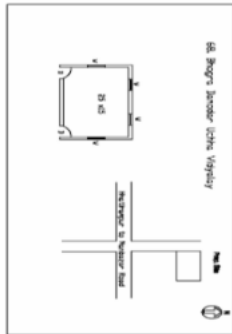

নির্বাচক নিবন্ধন আধিকারিকের স্বাক্ষর

Nazri Naksha

Google Map View

Polling Station Building Front View

Polling Station Front View

Cad View

Key MAP View

1 নাম : গোপাল কা পিতার নাম: চুনকা খাঁ বাড়ির নং : n0008 বয়স : 47 লিঙ্গ : পুরুষ	NVP2297414 ফটো উপলব্ধ	2 নাম : সহদেব খাঁ পিতার নাম: গোপাল খাঁ বাড়ির নং : n0008 বয়স : 29 লিঙ্গ : পুরুষ	NVP1687789 ফটো উপলব্ধ	3 নাম : মঙ্গলা আহির গোপ স্বামীর নাম: বাপি গোপ বাড়ির নং : এন0025 বয়স : 25 লিঙ্গ : মহিলা	NVP1999952 ফটো উপলব্ধ
4 নাম : বসুদেব কা পিতার নাম: নিতাই কা বাড়ির নং : এন005 বয়স : 25 লিঙ্গ : মহিলা	NVP2000081 ফটো উপলব্ধ	5 নাম : ছায়া খাঁ স্বামীর নাম: ধীরেন খাঁ বাড়ির নং : n0109 বয়স : 51 লিঙ্গ : মহিলা	NVP2468429 ফটো উপলব্ধ	6 নাম : ধীরেন খাঁ পিতার নাম: পঞ্চানন খাঁ বাড়ির নং : n0109 বয়স : 61 লিঙ্গ : পুরুষ	NVP2524940 ফটো উপলব্ধ
7 নাম : রিফু কুমার খাঁ পিতার নাম: দ্বিজপদ খাঁ বাড়ির নং : n0107 বয়স : 36 লিঙ্গ : পুরুষ	NVP1369594 ফটো উপলব্ধ	8 নাম : প্রতিমা খাঁ স্বামীর নাম: দ্বিজপদ খাঁ বাড়ির নং : n0107 বয়স : 55 লিঙ্গ : মহিলা	WB/36/247/282158 ফটো উপলব্ধ	9 নাম : উমারানী খাঁ স্বামীর নাম: রমেশ খাঁ বাড়ির নং : n0107 বয়স : 41 লিঙ্গ : মহিলা	NVP0280784 ফটো উপলব্ধ
10 নাম : রমেশ খাঁ পিতার নাম: রাধাবিনোদ খাঁ বাড়ির নং : n0107 বয়স : 49 লিঙ্গ : পুরুষ	HWW1561141 ফটো উপলব্ধ	11 নাম : তুলসীবালা খাঁ স্বামীর নাম: রাধাবিনোদ খাঁ বাড়ির নং : n0107 বয়স : 66 লিঙ্গ : মহিলা	WB/36/247/282218 ফটো উপলব্ধ	12 নাম : পুষ্প খাঁ স্বামীর নাম: ফকির খাঁ বাড়ির নং : n0007 বয়স : 65 লিঙ্গ : মহিলা	WB/36/247/282241 ফটো উপলব্ধ
13 নাম : ফকির খাঁ পিতার নাম: পঞ্চানন খাঁ বাড়ির নং : n0007 বয়স : 71 লিঙ্গ : পুরুষ	WB/36/247/282395 ফটো উপলব্ধ	14 নাম : সোনালী খাঁ(দেশমুখ) স্বামীর নাম: অমিত কুমার খাঁ বাড়ির নং : n0006 বয়স : 31 লিঙ্গ : মহিলা	NVP1471366 ফটো উপলব্ধ	15 নাম : অমিত কুমার খাঁ পিতার নাম: বিজয় খাঁ বাড়ির নং : n0006 বয়স : 42 লিঙ্গ : পুরুষ	HWW2006617 ফটো উপলব্ধ
16 নাম : শীলা খাঁ স্বামীর নাম: বিজয় খাঁ বাড়ির নং : n0006 বয়স : 60 লিঙ্গ : মহিলা	WB/36/247/282156 ফটো উপলব্ধ	17 নাম : বিজয় খাঁ পিতার নাম: অমল্য খাঁ বাড়ির নং : n0006 বয়স : 67 লিঙ্গ : পুরুষ	WB/36/247/282584 ফটো উপলব্ধ	18 নাম : মাধবী খাঁ স্বামীর নাম: নিতাই খাঁ বাড়ির নং : n0005 বয়স : 62 লিঙ্গ : মহিলা	WB/36/247/282349 ফটো উপলব্ধ
19 নাম : নিতাই খাঁ পিতার নাম: চুনকা খাঁ বাড়ির নং : n0005 বয়স : 68 লিঙ্গ : পুরুষ	WB/36/247/282579 ফটো উপলব্ধ	20 নাম : সুলেখা খাঁ স্বামীর নাম: আদিত্য খাঁ বাড়ির নং : n0004 বয়স : 54 লিঙ্গ : মহিলা	WB/36/247/282157 ফটো উপলব্ধ	21 নাম : আদিত্য খাঁ পিতার নাম: অমল্য খাঁ বাড়ির নং : n0004 বয়স : 57 লিঙ্গ : পুরুষ	NVP2294049 ফটো উপলব্ধ
22 নাম : গৌরাজ খাঁ পিতার নাম: চুনকা খাঁ বাড়ির নং : n0003 বয়স : 71 লিঙ্গ : পুরুষ	WB/36/247/282599 ফটো উপলব্ধ	23 নাম : কৃষ্ণা রায় স্বামীর নাম: তাপস কুমার রায় বাড়ির নং : n0002 বয়স : 29 লিঙ্গ : মহিলা	NVP1687599 ফটো উপলব্ধ	24 নাম : তাপস কুমার রায় পিতার নাম: বলরাম রায় বাড়ির নং : n0002 বয়স : 35 লিঙ্গ : পুরুষ	NVP1233725 ফটো উপলব্ধ
25 নাম : দুর্গা খাঁ স্বামীর নাম: অধীরচন্দ্র খাঁ বাড়ির নং : n0002 বয়স : 54 লিঙ্গ : মহিলা	WB/36/247/282628 ফটো উপলব্ধ	26 নাম : অধীরচন্দ্র খাঁ পিতার নাম: নিরঞ্জন খাঁ বাড়ির নং : n0002 বয়স : 59 লিঙ্গ : পুরুষ	WB/36/247/282627 ফটো উপলব্ধ	27 নাম : পশুপতি খাঁ পিতার নাম: বলভদ্র খাঁ বাড়ির নং : n0001 বয়স : 56 লিঙ্গ : পুরুষ	WB/36/247/282616 ফটো উপলব্ধ
28 নাম : লক্ষ্মীপ্রিয়া খাঁ স্বামীর নাম: চিত্তরঞ্জন খাঁ বাড়ির নং : n0001 বয়স : 59 লিঙ্গ : মহিলা	WB/36/247/282622 ফটো উপলব্ধ	29 নাম : চিত্তরঞ্জন খাঁ পিতার নাম: বলভদ্র খাঁ বাড়ির নং : n0001 বয়স : 64 লিঙ্গ : পুরুষ	WB/36/247/282533 ফটো উপলব্ধ	30 নাম : বুলা খাঁ স্বামীর নাম: বলভদ্র খাঁ বাড়ির নং : n0001 বয়স : 82 লিঙ্গ : মহিলা	WB/36/247/282153 ফটো উপলব্ধ