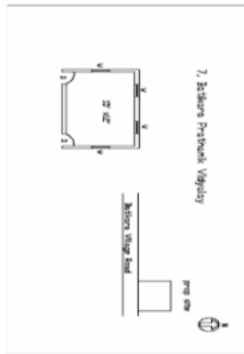

নির্বাচক নিবন্ধন আধিকারিকের স্বাক্ষর

Nazri Naksha

Google Map View

Polling Station Building Front View

Polling Station Front View

Cad View

Key MAP View

বিধানসভা নির্বাচনক্ষেত্রের নং, নাম : 249-রানীবাধ
ভাগ নং, নাম : 1-বাতিকরা