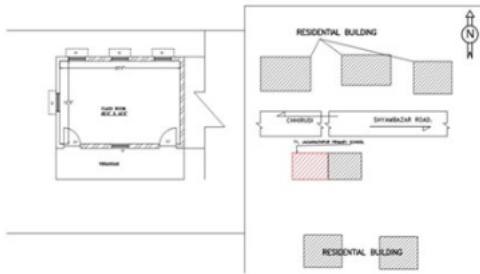

নির্বাচক নিবন্ধন আধিকারিকের স্বাক্ষর

Nazri Naksha

Google Map View

Polling Station Building Front View

Polling Station Front View

Cad View

Key MAP View

1 নাম : প্রতিমা কোনার স্বামীর নাম: বিদ্যুত কোনার বাড়ির নং : এন0054 বয়স : 24 লিঙ্গ : মহিলা	NVP2149193 ফটো উপলব্ধ	2 নাম : মামনী কোনার স্বামীর নাম: শ্যামা পদ কোনার বাড়ির নং : এন0055 বয়স : 29 লিঙ্গ : মহিলা	NVP2165538 ফটো উপলব্ধ	3 নাম : ময়না কোনার স্বামীর নাম: মেঘনাথ কোনার বাড়ির নং : এন0054 বয়স : 25 লিঙ্গ : মহিলা	NVP2165405 ফটো উপলব্ধ
4 নাম : মালা কোনার স্বামীর নাম: বিদ্যুত কোনার বাড়ির নং : এন0055 বয়স : 24 লিঙ্গ : মহিলা	NVP2165371 ফটো উপলব্ধ	5 নাম : মনিকা কোনার স্বামীর নাম: বিশ্বনাথ কোনার বাড়ির নং : এন0055 বয়স : 33 লিঙ্গ : মহিলা	NVP2165595 ফটো উপলব্ধ	6 নাম : কৃষ্ণ কোনার পিতার নাম: গোরচাঁদ কোনার বাড়ির নং : N0165 বয়স : 26 লিঙ্গ : পুরুষ	NVP2055663 ফটো উপলব্ধ
7 নাম : পার্থ ঘোষ পিতার নাম: আদিত্য ঘোষ বাড়ির নং : n0229 বয়স : 26 লিঙ্গ : পুরুষ	NVP1927383 ফটো উপলব্ধ	8 নাম : তরুন ঘোষ পিতার নাম: অমর ঘোষ বাড়ির নং : N000 বয়স : 25 লিঙ্গ : পুরুষ	NVP1964865 ফটো উপলব্ধ	9 নাম : সুস্মিতা ঘোষ স্বামীর নাম: বিধান ঘোষ বাড়ির নং : এন0208 বয়স : 24 লিঙ্গ : মহিলা	NVP2340255 ফটো উপলব্ধ
10 নাম : পার্থ সারথী ঘোষ পিতার নাম: দীনবন্ধু ঘোষ বাড়ির নং : এন0159 বয়স : 25 লিঙ্গ : পুরুষ	NVP2340271 ফটো উপলব্ধ	11 নাম : সমতা ঘোষ স্বামীর নাম: কার্তিক চন্দ্র ঘোষ বাড়ির নং : এন000 বয়স : 28 লিঙ্গ : মহিলা	NVP1964808 ফটো উপলব্ধ	12 নাম : দীপু ঘোষ স্বামীর নাম: কৃষ্ণ পদ ঘোষ বাড়ির নং : এন0148 বয়স : 28 লিঙ্গ : মহিলা	NVP2165710 ফটো উপলব্ধ
13 নাম : সোমা চক্রবর্তী স্বামীর নাম: সোমাই চক্রবর্তী বাড়ির নং : এন0035 বয়স : 24 লিঙ্গ : মহিলা	NVP2165439 ফটো উপলব্ধ	14 নাম : বর্ণা চক্রবর্তী স্বামীর নাম: শিবদাস চক্রবর্তী বাড়ির নং : এন0046 বয়স : 24 লিঙ্গ : মহিলা	NVP2165397 ফটো উপলব্ধ	15 নাম : শিপ্রা চক্রবর্তী স্বামীর নাম: কৌশিক চক্রবর্তী বাড়ির নং : এন0077 বয়স : 23 লিঙ্গ : মহিলা	NVP2165454 ফটো উপলব্ধ
16 নাম : কৃষ্ণা দাস স্বামীর নাম: মাধব দাস বাড়ির নং : এন0059 বয়স : 23 লিঙ্গ : মহিলা	NVP2165496 ফটো উপলব্ধ	17 নাম : পিউ দাস স্বামীর নাম: রাহুল দাস বাড়ির নং : এন0083 বয়স : 25 লিঙ্গ : মহিলা	NVP2165652 ফটো উপলব্ধ	18 নাম : অঞ্জনা দে স্বামীর নাম: সঞ্জয় দে বাড়ির নং : n0024 বয়স : 30 লিঙ্গ : মহিলা	NVP1585884 ফটো উপলব্ধ
19 নাম : সান্ত্ব দেবঘুরিয়া পিতার নাম: অশ্বিনী দেবঘুরিয়া বাড়ির নং : N0069 বয়স : 25 লিঙ্গ : মহিলা	NVP1964907 ফটো উপলব্ধ	20 নাম : অনিমা দেশমুখ স্বামীর নাম: মথুর দেশমুখ বাড়ির নং : এন0090 বয়স : 28 লিঙ্গ : মহিলা	NVP2165546 ফটো উপলব্ধ	21 নাম : মামনি ধবলদেব স্বামীর নাম: স্বরূপানন্দ ধবলদেব বাড়ির নং : এন0131 বয়স : 28 লিঙ্গ : মহিলা	NVP2165470 ফটো উপলব্ধ
22 নাম : পিয়ালী ধবলদেব পিতার নাম: বরুণ কুমার ধবলদেব বাড়ির নং : এন0141 বয়স : 24 লিঙ্গ : মহিলা	NVP2165678 ফটো উপলব্ধ	# 23 নাম : রাখী শেখরবাবু স্বামীর নাম: সৌমেন ধবলদেব বাড়ির নং : এন0136 বয়স : 26 লিঙ্গ : মহিলা	NVP2165413 ফটো উপলব্ধ	24 নাম : সুশান্ত পরমাণিক মায়ের নাম: রীতা পরমাণিক বাড়ির নং : এন0098 বয়স : 25 লিঙ্গ : পুরুষ	NVP2165322 ফটো উপলব্ধ
25 নাম : লাবণ্য পরমাণিক স্বামীর নাম: মিহির পরমাণিক বাড়ির নং : এন0103 বয়স : 28 লিঙ্গ : মহিলা	NVP2165561 ফটো উপলব্ধ	26 নাম : মালা বাউরী পিতার নাম: ভক্ত বাউরী বাড়ির নং : N0179 বয়স : 24 লিঙ্গ : মহিলা	NVP2055713 ফটো উপলব্ধ	27 নাম : পরেশ সর্দার পিতার নাম: রতনপুর শ্যাম বাজার বাড়ির নং : এন0022 বয়স : 25 লিঙ্গ : পুরুষ	NVP2165686 ফটো উপলব্ধ
28 নাম : সুতপা সর্দার স্বামীর নাম: রামপদ সর্দার বাড়ির নং : n0022 বয়স : 36 লিঙ্গ : মহিলা	NVP0298893 ফটো উপলব্ধ	29 নাম : রমাপদ সর্দার পিতার নাম: ধরনী সর্দার বাড়ির নং : n0022 বয়স : 44 লিঙ্গ : পুরুষ	HWW1234483 ফটো উপলব্ধ	30 নাম : কলেজী সর্দার স্বামীর নাম: গগন সর্দার বাড়ির নং : n0022 বয়স : 39 লিঙ্গ : মহিলা	HWW2456838 ফটো উপলব্ধ