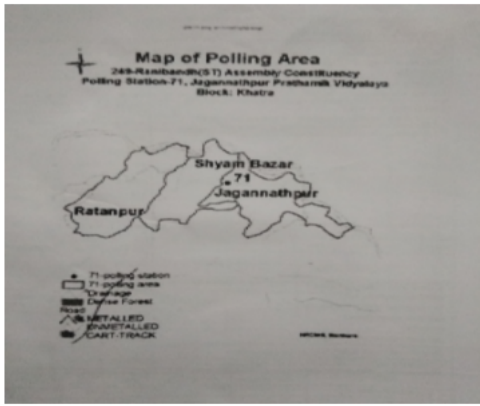

Nazri Naksha