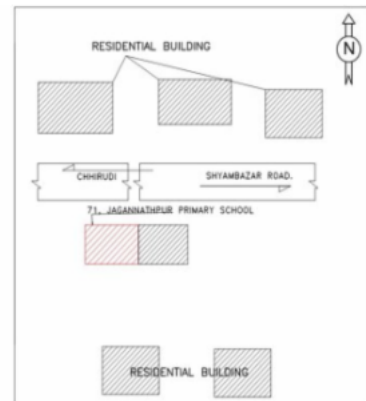

নির্বাচক নিবন্ধন আধিকারিকের স্বাক্ষর

Nazri Naksha

Google Map View

Polling Station Building Front View

Polling Station Front View

Cad View

Key MAP View

1 নাম : প্রতিমা কোনার স্বামীর নাম: বিদ্যুত কোনার বাড়ির নং : এন0054 বয়স : 24 লিঙ্গ : মহিলা	NVP2149193 ফটো উপলব্ধ	2 নাম : মামনী কোনার স্বামীর নাম: শ্যামা পদ কোনার বাড়ির নং : এন0055 বয়স : 29 লিঙ্গ : মহিলা	NVP2165538 ফটো উপলব্ধ	3 নাম : ময়না কোনার স্বামীর নাম: মেঘনাথ কোনার বাড়ির নং : এন0054 বয়স : 25 লিঙ্গ : মহিলা	NVP2165405 ফটো উপলব্ধ
4 নাম : মালা কোনার স্বামীর নাম: বিদ্যুত কোনার বাড়ির নং : এন0055 বয়স : 24 লিঙ্গ : মহিলা	NVP2165371 ফটো উপলব্ধ	5 নাম : মনিকা কোনার স্বামীর নাম: বিশ্বনাথ কোনার বাড়ির নং : এন0055 বয়স : 33 লিঙ্গ : মহিলা	NVP2165595 ফটো উপলব্ধ	6 নাম : কৃষ্ণ কোনার পিতার নাম: গোরচাঁদ কোনার বাড়ির নং : N0165 বয়স : 26 লিঙ্গ : পুরুষ	NVP2055663 ফটো উপলব্ধ
7 নাম : পার্থ ঘোষ পিতার নাম: আদিত্য ঘোষ বাড়ির নং : n0229 বয়স : 26 লিঙ্গ : পুরুষ	NVP1927383 ফটো উপলব্ধ	8 নাম : তরুন ঘোষ পিতার নাম: অমর ঘোষ বাড়ির নং : N000 বয়স : 25 লিঙ্গ : পুরুষ	NVP1964865 ফটো উপলব্ধ	9 নাম : সুস্মিতা ঘোষ স্বামীর নাম: বিধান ঘোষ বাড়ির নং : এন0208 বয়স : 24 লিঙ্গ : মহিলা	NVP2340255 ফটো উপলব্ধ
10 নাম : পার্থ সারথী ঘোষ পিতার নাম: দীনবন্ধু ঘোষ বাড়ির নং : এন0159 বয়স : 25 লিঙ্গ : পুরুষ	NVP2340271 ফটো উপলব্ধ	11 নাম : সমতা ঘোষ স্বামীর নাম: কার্তিক চন্দ্র ঘোষ বাড়ির নং : এন000 বয়স : 28 লিঙ্গ : মহিলা	NVP1964808 ফটো উপলব্ধ	12 নাম : দীপু ঘোষ স্বামীর নাম: কৃষ্ণ পদ ঘোষ বাড়ির নং : এন0148 বয়স : 28 লিঙ্গ : মহিলা	NVP2165710 ফটো উপলব্ধ
13 নাম : সোমা চক্রবর্তী স্বামীর নাম: সোমাই চক্রবর্তী বাড়ির নং : এন0035 বয়স : 24 লিঙ্গ : মহিলা	NVP2165439 ফটো উপলব্ধ	14 নাম : বর্ণা চক্রবর্তী স্বামীর নাম: শিবদাস চক্রবর্তী বাড়ির নং : এন0046 বয়স : 24 লিঙ্গ : মহিলা	NVP2165397 ফটো উপলব্ধ	15 নাম : শিপ্রা চক্রবর্তী স্বামীর নাম: কৌশিক চক্রবর্তী বাড়ির নং : এন0077 বয়স : 23 লিঙ্গ : মহিলা	NVP2165454 ফটো উপলব্ধ
16 নাম : কৃষ্ণা দাস স্বামীর নাম: মাধব দাস বাড়ির নং : এন0059 বয়স : 23 লিঙ্গ : মহিলা	NVP2165496 ফটো উপলব্ধ	17 নাম : পিউ দাস স্বামীর নাম: রাহুল দাস বাড়ির নং : এন0083 বয়স : 25 লিঙ্গ : মহিলা	NVP2165652 ফটো উপলব্ধ	18 নাম : অঞ্জনা দে স্বামীর নাম: সঞ্জয় দে বাড়ির নং : n0024 বয়স : 30 লিঙ্গ : মহিলা	NVP1585884 ফটো উপলব্ধ
19 নাম : সান্ত্ব দেবঘুরিয়া পিতার নাম: অশ্বিনী দেবঘুরিয়া বাড়ির নং : N0069 বয়স : 25 লিঙ্গ : মহিলা	NVP1964907 ফটো উপলব্ধ	20 নাম : অনিমা দেশমুখ স্বামীর নাম: মথুর দেশমুখ বাড়ির নং : এন0090 বয়স : 28 লিঙ্গ : মহিলা	NVP2165546 ফটো উপলব্ধ	21 নাম : মামনি ধবলদেব স্বামীর নাম: স্বরূপানন্দ ধবলদেব বাড়ির নং : এন0131 বয়স : 28 লিঙ্গ : মহিলা	NVP2165470 ফটো উপলব্ধ
22 নাম : পিয়ালী ধবলদেব পিতার নাম: বরুণ কুমার ধবলদেব বাড়ির নং : এন0141 বয়স : 24 লিঙ্গ : মহিলা	NVP2165678 ফটো উপলব্ধ	# 23 নাম : রাখী শেখরবাবু স্বামীর নাম: সৌমেন ধবলদেব বাড়ির নং : এন0136 বয়স : 26 লিঙ্গ : মহিলা	NVP2165413 ফটো উপলব্ধ	24 নাম : সুশান্ত পরমাণিক মায়ের নাম: রীতা পরমাণিক বাড়ির নং : এন0098 বয়স : 25 লিঙ্গ : পুরুষ	NVP2165322 ফটো উপলব্ধ
25 নাম : লাবণ্য পরমাণিক স্বামীর নাম: মিহির পরমাণিক বাড়ির নং : এন0103 বয়স : 28 লিঙ্গ : মহিলা	NVP2165561 ফটো উপলব্ধ	26 নাম : মালা বাউরী পিতার নাম: ভক্ত বাউরী বাড়ির নং : N0179 বয়স : 24 লিঙ্গ : মহিলা	NVP2055713 ফটো উপলব্ধ	27 নাম : পরেশ সর্দার পিতার নাম: রতনপুর শ্যাম বাজার বাড়ির নং : এন0022 বয়স : 25 লিঙ্গ : পুরুষ	NVP2165686 ফটো উপলব্ধ
28 নাম : সুতপা সর্দার স্বামীর নাম: রামপদ সর্দার বাড়ির নং : n0022 বয়স : 36 লিঙ্গ : মহিলা	NVP0298893 ফটো উপলব্ধ	29 নাম : রমাপদ সর্দার পিতার নাম: ধরনী সর্দার বাড়ির নং : n0022 বয়স : 44 লিঙ্গ : পুরুষ	HWW1234483 ফটো উপলব্ধ	30 নাম : কলেজী সর্দার স্বামীর নাম: গগন সর্দার বাড়ির নং : n0022 বয়স : 39 লিঙ্গ : মহিলা	HWW2456838 ফটো উপলব্ধ