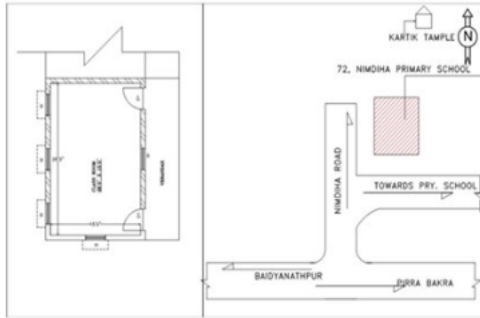

নির্বাচক নিবন্ধন আধিকারিকের স্বাক্ষর

Nazri Naksha

Google Map View

Polling Station Building Front View

Polling Station Front View

Cad View

Key MAP View

1 নাম : সন্ধ্যা কালিন্দী স্বামীর নাম: নাথু কালিন্দী বাড়ির নং : n0004 বয়স : 65 লিঙ্গ : মহিলা	WB/36/247/564348	ফটো উপলব্ধ	2 নাম : নাথু কালিন্দী পিতার নাম: বিভূতি কালিন্দী বাড়ির নং : n0004 বয়স : 70 লিঙ্গ : পুরুষ	WB/36/247/564580	ফটো উপলব্ধ	3 নাম : সুতপা কালিন্দী স্বামীর নাম: তপন কুমার কালিন্দী বাড়ির নং : n0003 বয়স : 45 লিঙ্গ : মহিলা	HWW2373348	ফটো উপলব্ধ
4 নাম : অরুণ কালিন্দী পিতার নাম: ভক্ত কালিন্দী বাড়ির নং : n0003 বয়স : 52 লিঙ্গ : পুরুষ	WB/36/247/564710	ফটো উপলব্ধ	5 নাম : সুবল কালিন্দী পিতার নাম: সদানন্দ কালিন্দী বাড়ির নং : n0001 বয়স : 65 লিঙ্গ : পুরুষ	WB/36/247/564441	ফটো উপলব্ধ	6 নাম : চন্দনা কালিন্দী স্বামীর নাম: গজানন কালিন্দী বাড়ির নং : n0001 বয়স : 47 লিঙ্গ : মহিলা	HWW2373322	ফটো উপলব্ধ
7 নাম : দিলীপ কালিন্দী পিতার নাম: ভক্ত কালিন্দী বাড়ির নং : n0001 বয়স : 37 লিঙ্গ : পুরুষ	HWW2612117	ফটো উপলব্ধ	8 নাম : কবিতা রাণী কালিন্দী স্বামীর নাম: অরুণ কুমার কালিন্দী বাড়ির নং : n0001 বয়স : 45 লিঙ্গ : মহিলা	HWW1232677	ফটো উপলব্ধ	9 নাম : উত্তম কালিন্দী পিতার নাম: ভক্ত কালিন্দী বাড়ির নং : n0001 বয়স : 39 লিঙ্গ : পুরুষ	HWW2457265	ফটো উপলব্ধ
10 নাম : নলিতা কালিন্দী স্বামীর নাম: জবর কালিন্দী বাড়ির নং : n0002 বয়স : 65 লিঙ্গ : মহিলা	WB/36/247/564275	ফটো উপলব্ধ	11 নাম : আকাশ কালিন্দী পিতার নাম: গজানন কালিন্দী বাড়ির নং : এন0001 বয়স : 23 লিঙ্গ : পুরুষ	NVP2135549	ফটো উপলব্ধ	12 নাম : অঞ্জনা কালিন্দী স্বামীর নাম: কালাচাঁদ কালিন্দী বাড়ির নং : এন0002 বয়স : 25 লিঙ্গ : মহিলা	NVP1965292	ফটো উপলব্ধ
13 নাম : শ্রীকান্ত কালিন্দী পিতার নাম: তপন কালিন্দী বাড়ির নং : এন0003 বয়স : 22 লিঙ্গ : পুরুষ	NVP2261717	ফটো উপলব্ধ	14 নাম : বিষ্ণুপ্রিয়া কালিন্দী পিতার নাম: গজানন কালিন্দী বাড়ির নং : এন0001 বয়স : 22 লিঙ্গ : মহিলা	NVP2280899	ফটো উপলব্ধ	15 নাম : গজানন কালিন্দী পিতার নাম: সদানন্দ কালিন্দী বাড়ির নং : n0001 বয়স : 47 লিঙ্গ : পুরুষ	NVP2297075	ফটো উপলব্ধ
16 নাম : বুলু কালিন্দী পিতার নাম: জবর কালিন্দী বাড়ির নং : n0002 বয়স : 52 লিঙ্গ : পুরুষ	HWW2373330	ফটো উপলব্ধ	17 নাম : কালাচাঁদ কালিন্দী পিতার নাম: বুলু কালিন্দী বাড়ির নং : n0002 বয়স : 32 লিঙ্গ : পুরুষ	NVP1749274	ফটো উপলব্ধ	18 নাম : লক্ষী কালিন্দী স্বামীর নাম: লাল্টু কালিন্দী বাড়ির নং : n0002 বয়স : 35 লিঙ্গ : মহিলা	NVP1235324	ফটো উপলব্ধ
19 নাম : সাবিত্রী কালিন্দী স্বামীর নাম: ভক্ত কালিন্দী বাড়ির নং : n0003 বয়স : 70 লিঙ্গ : মহিলা	WB/36/247/564740	ফটো উপলব্ধ	20 নাম : তপন কালিন্দী পিতার নাম: ভক্ত কালিন্দী বাড়ির নং : n0003 বয়স : 58 লিঙ্গ : পুরুষ	WB/36/247/564443	ফটো উপলব্ধ	21 নাম : লক্ষী কালিন্দী স্বামীর নাম: উত্তম কালিন্দী বাড়ির নং : n0001 বয়স : 28 লিঙ্গ : মহিলা	NVP1778935	ফটো উপলব্ধ
22 নাম : মৌসুমী কালিন্দী পিতার নাম: গজানন কালিন্দী বাড়ির নং : এন0001 বয়স : 20 লিঙ্গ : মহিলা	NVP2448157	ফটো উপলব্ধ	23 নাম : ফাল্গুন কালিন্দী পিতার নাম: অরুণ কালিন্দী বাড়ির নং : n0082 বয়স : 27 লিঙ্গ : পুরুষ	NVP1922798	ফটো উপলব্ধ	24 নাম : বুমা কালিন্দী স্বামীর নাম: দিলীপ কালিন্দী বাড়ির নং : n0001 বয়স : 32 লিঙ্গ : মহিলা	NVP1960996	ফটো উপলব্ধ
25 নাম : স্বরূপ কালিন্দী পিতার নাম: বুলু কালিন্দী বাড়ির নং : n0089 বয়স : 26 লিঙ্গ : পুরুষ	NVP1922863	ফটো উপলব্ধ	26 নাম : কার্তিক কালিন্দী পিতার নাম: অরুণ কুমার কালিন্দী বাড়ির নং : n0003 বয়স : 24 লিঙ্গ : পুরুষ	NVP2056141	ফটো উপলব্ধ	27 নাম : মঞ্জু গরাই স্বামীর নাম: লক্ষন গরাই বাড়ির নং : n0006 বয়স : 50 লিঙ্গ : মহিলা	NVP2056224	ফটো উপলব্ধ
28 নাম : লক্ষ্মণ গরাই পিতার নাম: পূর্ণ গরাই বাড়ির নং : n0006 বয়স : 55 লিঙ্গ : পুরুষ	NVP2056232	ফটো উপলব্ধ	29 নাম : লাল্টু গরাই পিতার নাম: শিবু গরাই বাড়ির নং : n0081 বয়স : 26 লিঙ্গ : পুরুষ	NVP1922780	ফটো উপলব্ধ	30 নাম : রূপালি গরাই স্বামীর নাম: বিজয় গরাই বাড়ির নং : n0006 বয়স : 28 লিঙ্গ : মহিলা	NVP1778752	ফটো উপলব্ধ