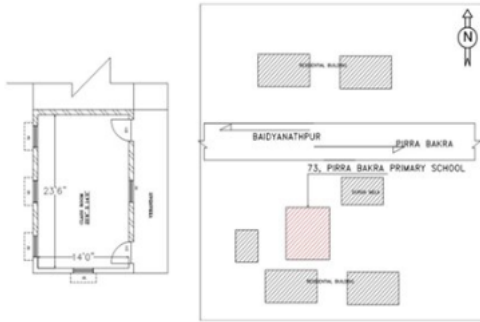

নির্বাচক নিবন্ধন আধিকারিকের স্বাক্ষর

Nazri Naksha

Google Map View

Polling Station Building Front View

Polling Station Front View

Cad View

Key MAP View

1 নাম : মঞ্জু কর স্বামীর নাম: মুরুলীধর কর বাড়ির নং : n0008 বয়স : 55 লিঙ্গ : মহিলা ফটো উপলব্ধ	WB/36/247/564151	2 নাম : মিনতী কর স্বামীর নাম: মিলন কুমার কর বাড়ির নং : n0008 বয়স : 45 লিঙ্গ : মহিলা ফটো উপলব্ধ	HWW2372217	3 নাম : মিলন কুমার কর পিতার নাম: হরিপদ কর বাড়ির নং : n0008 বয়স : 58 লিঙ্গ : পুরুষ ফটো উপলব্ধ	WB/36/247/564736
4 নাম : মুরুলীধর কর পিতার নাম: হরিপদ কর বাড়ির নং : n0008 বয়স : 60 লিঙ্গ : পুরুষ ফটো উপলব্ধ	WB/36/247/564634	5 নাম : বৃন্দা কর স্বামীর নাম: হরিপদ কর বাড়ির নং : n0008 বয়স : 75 লিঙ্গ : মহিলা ফটো উপলব্ধ	WB/36/247/564380	6 নাম : জ্যোৎস্না কর স্বামীর নাম: বিশুনাথ কর বাড়ির নং : n0007 বয়স : 52 লিঙ্গ : মহিলা ফটো উপলব্ধ	WB/36/247/564082
7 নাম : সুতপা কর পাইন স্বামীর নাম: প্রকাশ চন্দ্র কর বাড়ির নং : n0006 বয়স : 46 লিঙ্গ : মহিলা ফটো উপলব্ধ	NVP1659804	8 নাম : প্রকাশ চন্দ্র কর পিতার নাম: দুর্গাপদ কর বাড়ির নং : n0006 বয়স : 36 লিঙ্গ : পুরুষ ফটো উপলব্ধ	HWW2372274	9 নাম : দিলীপ কর পিতার নাম: দুর্গাপদ কর বাড়ির নং : n0006 বয়স : 50 লিঙ্গ : পুরুষ ফটো উপলব্ধ	HWW1233725
10 নাম : ছবিরানী কর স্বামীর নাম: গুরুপদ কর বাড়ির নং : n0006 বয়স : 43 লিঙ্গ : মহিলা ফটো উপলব্ধ	HWW2456994	11 নাম : গুরুপদ কর পিতার নাম: দুর্গাপদ কর বাড়ির নং : n0006 বয়স : 54 লিঙ্গ : পুরুষ ফটো উপলব্ধ	HWW2372266	12 নাম : কাননবালা কর স্বামীর নাম: দুর্গাপদ কর বাড়ির নং : n0006 বয়স : 65 লিঙ্গ : মহিলা ফটো উপলব্ধ	WB/36/247/564081
13 নাম : দুর্গাপদ কর পিতার নাম: মানগোবিন্দ কর বাড়ির নং : n0006 বয়স : 75 লিঙ্গ : পুরুষ ফটো উপলব্ধ	WB/36/247/564266	14 নাম : সুদেষ্ণা কর স্বামীর নাম: সমীর কুমার কর বাড়ির নং : n0005 বয়স : 37 লিঙ্গ : মহিলা ফটো উপলব্ধ	NVP1586486	15 নাম : সমীর কুমার কর পিতার নাম: নিবারন চন্দ্র কর বাড়ির নং : n0005 বয়স : 37 লিঙ্গ : পুরুষ ফটো উপলব্ধ	NVP0307066
16 নাম : জবারানী কর স্বামীর নাম: শ্যামাপদ কর বাড়ির নং : n0005 বয়স : 40 লিঙ্গ : মহিলা ফটো উপলব্ধ	NVP0307082	17 নাম : শ্যামাপদ কর পিতার নাম: নিবারন কর বাড়ির নং : n0005 বয়স : 51 লিঙ্গ : পুরুষ ফটো উপলব্ধ	WB/36/247/564670	18 নাম : স্নেহলতা কর স্বামীর নাম: নিবারন কর বাড়ির নং : n0005 বয়স : 70 লিঙ্গ : মহিলা ফটো উপলব্ধ	WB/36/247/564083
19 নাম : সবিতা কর স্বামীর নাম: অশোক কর বাড়ির নং : n0004 বয়স : 36 লিঙ্গ : মহিলা ফটো উপলব্ধ	NVP0306696	20 নাম : অশোক কর পিতার নাম: মৃত্যুঞ্জয় কর বাড়ির নং : n0004 বয়স : 44 লিঙ্গ : পুরুষ ফটো উপলব্ধ	HWW2372308	21 নাম : রেনুকা কর স্বামীর নাম: মৃত্যুঞ্জয় কর বাড়ির নং : n0004 বয়স : 75 লিঙ্গ : মহিলা ফটো উপলব্ধ	WB/36/247/564051
22 নাম : পারুল কর স্বামীর নাম: প্রশান্ত কুমার কর বাড়ির নং : n0003 বয়স : 29 লিঙ্গ : মহিলা ফটো উপলব্ধ	NVP1689207	23 নাম : প্রশান্ত কুমার কর পিতার নাম: সাধন চন্দ্র কর বাড়ির নং : n0003 বয়স : 41 লিঙ্গ : পুরুষ ফটো উপলব্ধ	HWW2457000	24 নাম : কল্যাণী কর স্বামীর নাম: সাধন কর বাড়ির নং : n0003 বয়স : 52 লিঙ্গ : মহিলা ফটো উপলব্ধ	WB/36/247/564080
25 নাম : সাধন কর পিতার নাম: প্রফুল্ল কর বাড়ির নং : n0003 বয়স : 62 লিঙ্গ : পুরুষ ফটো উপলব্ধ	WB/36/247/564639	26 নাম : নীহার কর পিতার নাম: সুধাংশু শেখর কর বাড়ির নং : এন0002 বয়স : 35 লিঙ্গ : পুরুষ ফটো উপলব্ধ	NVP1235472	27 নাম : প্রশান্ত কর পিতার নাম: সুধাংশু শেখর কর বাড়ির নং : n0002 বয়স : 37 লিঙ্গ : পুরুষ ফটো উপলব্ধ	HWW2575348
28 নাম : অর্ণনা কর স্বামীর নাম: বিপদতারন কর বাড়ির নং : n0016 বয়স : 48 লিঙ্গ : মহিলা ফটো উপলব্ধ	WB/36/247/564148	29 নাম : বিপদতারন কর পিতার নাম: অমল্য কর বাড়ির নং : n0016 বয়স : 56 লিঙ্গ : পুরুষ ফটো উপলব্ধ	HWW2372126	30 নাম : অনিমা কর স্বামীর নাম: অশোক কুমার কর বাড়ির নং : n0015 বয়স : 46 লিঙ্গ : মহিলা ফটো উপলব্ধ	HWW1551357