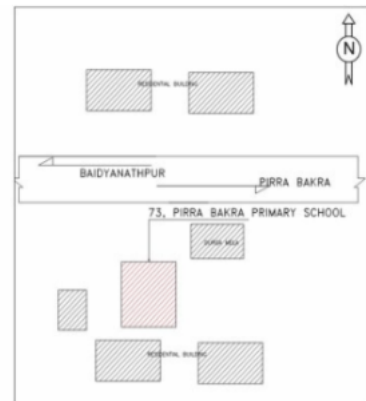

নির্বাচক নিবন্ধন আধিকারিকের স্বাক্ষর

Nazri Naksha

Google Map View

Polling Station Building Front View

Polling Station Front View

Cad View

Key MAP View

1 নাম : মঞ্জু কর স্বামীর নাম: মুরুলীধর কর বাড়ির নং : n0008 বয়স : 55 লিঙ্গ : মহিলা ফটো উপলব্ধ	WB/36/247/564151	2 নাম : মিনতী কর স্বামীর নাম: মিলন কুমার কর বাড়ির নং : n0008 বয়স : 45 লিঙ্গ : মহিলা ফটো উপলব্ধ	HWW2372217	3 নাম : মিলন কুমার কর পিতার নাম: হরিপদ কর বাড়ির নং : n0008 বয়স : 58 লিঙ্গ : পুরুষ ফটো উপলব্ধ	WB/36/247/564736
4 নাম : মুরুলীধর কর পিতার নাম: হরিপদ কর বাড়ির নং : n0008 বয়স : 60 লিঙ্গ : পুরুষ ফটো উপলব্ধ	WB/36/247/564634	5 নাম : বৃন্দা কর স্বামীর নাম: হরিপদ কর বাড়ির নং : n0008 বয়স : 75 লিঙ্গ : মহিলা ফটো উপলব্ধ	WB/36/247/564380	6 নাম : জ্যোৎস্না কর স্বামীর নাম: বিশুনাথ কর বাড়ির নং : n0007 বয়স : 52 লিঙ্গ : মহিলা ফটো উপলব্ধ	WB/36/247/564082
7 নাম : সুতপা কর পাইন স্বামীর নাম: প্রকাশ চন্দ্র কর বাড়ির নং : n0006 বয়স : 46 লিঙ্গ : মহিলা ফটো উপলব্ধ	NVP1659804	8 নাম : প্রকাশ চন্দ্র কর পিতার নাম: দুর্গাপদ কর বাড়ির নং : n0006 বয়স : 36 লিঙ্গ : পুরুষ ফটো উপলব্ধ	HWW2372274	9 নাম : দিলীপ কর পিতার নাম: দুর্গাপদ কর বাড়ির নং : n0006 বয়স : 50 লিঙ্গ : পুরুষ ফটো উপলব্ধ	HWW1233725
10 নাম : ছবিরানী কর স্বামীর নাম: গুরুপদ কর বাড়ির নং : n0006 বয়স : 43 লিঙ্গ : মহিলা ফটো উপলব্ধ	HWW2456994	11 নাম : গুরুপদ কর পিতার নাম: দুর্গাপদ কর বাড়ির নং : n0006 বয়স : 54 লিঙ্গ : পুরুষ ফটো উপলব্ধ	HWW2372266	12 নাম : কাননবালা কর স্বামীর নাম: দুর্গাপদ কর বাড়ির নং : n0006 বয়স : 65 লিঙ্গ : মহিলা ফটো উপলব্ধ	WB/36/247/564081
13 নাম : দুর্গাপদ কর পিতার নাম: মানগোবিন্দ কর বাড়ির নং : n0006 বয়স : 75 লিঙ্গ : পুরুষ ফটো উপলব্ধ	WB/36/247/564266	14 নাম : সুদেষ্ণা কর স্বামীর নাম: সমীর কুমার কর বাড়ির নং : n0005 বয়স : 37 লিঙ্গ : মহিলা ফটো উপলব্ধ	NVP1586486	15 নাম : সমীর কুমার কর পিতার নাম: নিবারন চন্দ্র কর বাড়ির নং : n0005 বয়স : 37 লিঙ্গ : পুরুষ ফটো উপলব্ধ	NVP0307066
16 নাম : জবারানী কর স্বামীর নাম: শ্যামাপদ কর বাড়ির নং : n0005 বয়স : 40 লিঙ্গ : মহিলা ফটো উপলব্ধ	NVP0307082	17 নাম : শ্যামাপদ কর পিতার নাম: নিবারন কর বাড়ির নং : n0005 বয়স : 51 লিঙ্গ : পুরুষ ফটো উপলব্ধ	WB/36/247/564670	18 নাম : স্নেহলতা কর স্বামীর নাম: নিবারন কর বাড়ির নং : n0005 বয়স : 70 লিঙ্গ : মহিলা ফটো উপলব্ধ	WB/36/247/564083
19 নাম : সবিতা কর স্বামীর নাম: অশোক কর বাড়ির নং : n0004 বয়স : 36 লিঙ্গ : মহিলা ফটো উপলব্ধ	NVP0306696	20 নাম : অশোক কর পিতার নাম: মৃত্যুঞ্জয় কর বাড়ির নং : n0004 বয়স : 44 লিঙ্গ : পুরুষ ফটো উপলব্ধ	HWW2372308	21 নাম : রেনুকা কর স্বামীর নাম: মৃত্যুঞ্জয় কর বাড়ির নং : n0004 বয়স : 75 লিঙ্গ : মহিলা ফটো উপলব্ধ	WB/36/247/564051
22 নাম : পারুল কর স্বামীর নাম: প্রশান্ত কুমার কর বাড়ির নং : n0003 বয়স : 29 লিঙ্গ : মহিলা ফটো উপলব্ধ	NVP1689207	23 নাম : প্রশান্ত কুমার কর পিতার নাম: সাধন চন্দ্র কর বাড়ির নং : n0003 বয়স : 41 লিঙ্গ : পুরুষ ফটো উপলব্ধ	HWW2457000	24 নাম : কল্যাণী কর স্বামীর নাম: সাধন কর বাড়ির নং : n0003 বয়স : 52 লিঙ্গ : মহিলা ফটো উপলব্ধ	WB/36/247/564080
25 নাম : সাধন কর পিতার নাম: প্রফুল্ল কর বাড়ির নং : n0003 বয়স : 62 লিঙ্গ : পুরুষ ফটো উপলব্ধ	WB/36/247/564639	26 নাম : নীহার কর পিতার নাম: সুধাংশু শেখর কর বাড়ির নং : এন0002 বয়স : 35 লিঙ্গ : পুরুষ ফটো উপলব্ধ	NVP1235472	27 নাম : প্রশান্ত কর পিতার নাম: সুধাংশু শেখর কর বাড়ির নং : n0002 বয়স : 37 লিঙ্গ : পুরুষ ফটো উপলব্ধ	HWW2575348
28 নাম : অর্ণনা কর স্বামীর নাম: বিপদতারন কর বাড়ির নং : n0016 বয়স : 48 লিঙ্গ : মহিলা ফটো উপলব্ধ	WB/36/247/564148	29 নাম : বিপদতারন কর পিতার নাম: অমল্য কর বাড়ির নং : n0016 বয়স : 56 লিঙ্গ : পুরুষ ফটো উপলব্ধ	HWW2372126	30 নাম : অনিমা কর স্বামীর নাম: অশোক কুমার কর বাড়ির নং : n0015 বয়স : 46 লিঙ্গ : মহিলা ফটো উপলব্ধ	HWW1551357