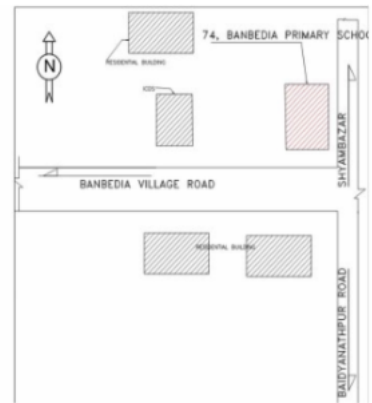

নির্বাচক নিবন্ধন আধিকারিকের স্বাক্ষর

Nazri Naksha

Google Map View

Polling Station Building Front View

Polling Station Front View

Cad View

Key MAP View

1	HWW2110989	নাম : স্বপন কর পিতার নাম: বিমল কর বাড়ির নং : n0092 বয়স : 48 লিঙ্গ : পুরুষ	ফটো উপলব্ধ	2	HWW2110997	নাম : মমতা কর স্বামীর নাম: স্বপন কর বাড়ির নং : n0092 বয়স : 46 লিঙ্গ : মহিলা	ফটো উপলব্ধ	3	NVP1473248	নাম : কার্তিক কর পিতার নাম: বিমল কর বাড়ির নং : n0092 বয়স : 31 লিঙ্গ : পুরুষ	ফটো উপলব্ধ
4	WB/36/247/555860	নাম : বুলু কর পিতার নাম: গেনু কর বাড়ির নং : n0097 বয়স : 56 লিঙ্গ : পুরুষ	ফটো উপলব্ধ	5	WB/36/247/555415	নাম : অঞ্জলী কর স্বামীর নাম: বুলু কর বাড়ির নং : n0097 বয়স : 50 লিঙ্গ : মহিলা	ফটো উপলব্ধ	6	WB/36/247/555674	নাম : গুরুপদ কর পিতার নাম: প্রানকৃষ্ণ কর বাড়ির নং : n0098 বয়স : 63 লিঙ্গ : পুরুষ	ফটো উপলব্ধ
7	HWW2367720	নাম : দুর্গামিনী কর স্বামীর নাম: গুরুপদ কর বাড়ির নং : n0098 বয়স : 60 লিঙ্গ : মহিলা	ফটো উপলব্ধ	8	NVP0314377	নাম : পিরু কর পিতার নাম: গুরুপদ কর বাড়ির নং : n0098 বয়স : 36 লিঙ্গ : পুরুষ	ফটো উপলব্ধ	9	WB/36/247/555424	নাম : জ্যোৎস্না কর স্বামীর নাম: আকুল কর বাড়ির নং : n0099 বয়স : 60 লিঙ্গ : মহিলা	ফটো উপলব্ধ
10	NVP1324177	নাম : সুশান্ত কর পিতার নাম: আকুল কর বাড়ির নং : n0099 বয়স : 34 লিঙ্গ : পুরুষ	ফটো উপলব্ধ	11	NVP2471118	নাম : খোকন কর পিতার নাম: প্রানকৃষ্ণ কর বাড়ির নং : n0100 বয়স : 73 লিঙ্গ : পুরুষ	ফটো উপলব্ধ	12	WB/36/247/555414	নাম : ভাদুরানী কর স্বামীর নাম: খকন কর বাড়ির নং : n0100 বয়স : 70 লিঙ্গ : মহিলা	ফটো উপলব্ধ
13	HWW2367704	নাম : মানিক কর পিতার নাম: খকন কর বাড়ির নং : n0100 বয়স : 50 লিঙ্গ : পুরুষ	ফটো উপলব্ধ	14	HWW2531952	নাম : মনজুড়া কর স্বামীর নাম: মানিক কর বাড়ির নং : n0100 বয়স : 46 লিঙ্গ : মহিলা	ফটো উপলব্ধ	15	NVP1586676	নাম : জয়দেব কর পিতার নাম: খোকন কর বাড়ির নং : n0100 বয়স : 31 লিঙ্গ : পুরুষ	ফটো উপলব্ধ
16	NVP2259760	নাম : পার্থ কর পিতার নাম: স্বপন কর বাড়ির নং : এন0092 বয়স : 25 লিঙ্গ : পুরুষ	ফটো উপলব্ধ	17	NVP2287068	নাম : অর্পিতা কর স্বামীর নাম: তাপস কর বাড়ির নং : এন00 বয়স : 24 লিঙ্গ : মহিলা	ফটো উপলব্ধ	18	NVP1961051	নাম : তাপস কর পিতার নাম: বুলু কর বাড়ির নং : n0097 বয়স : 26 লিঙ্গ : পুরুষ	ফটো উপলব্ধ
19	NVP1857101	নাম : রীতা কর স্বামীর নাম: সুশান্ত কর বাড়ির নং : n0099 বয়স : 28 লিঙ্গ : মহিলা	ফটো উপলব্ধ	20	NVP1890896	নাম : মধু কর পিতার নাম: স্বপন কর বাড়ির নং : n0092 বয়স : 27 লিঙ্গ : পুরুষ	ফটো উপলব্ধ	21	NVP2470888	নাম : পূর্ণিমা কর স্বামীর নাম: মধু কর বাড়ির নং : এন0092 বয়স : 24 লিঙ্গ : মহিলা	ফটো উপলব্ধ
22	NVP2259877	নাম : বাবলু কর পিতার নাম: মানিক কর বাড়ির নং : এন0100 বয়স : 22 লিঙ্গ : পুরুষ	ফটো উপলব্ধ	23	NVP0314518	নাম : পৌতম কালিন্দী পিতার নাম: সুধীর কালিন্দী বাড়ির নং : n0118 বয়স : 36 লিঙ্গ : পুরুষ	ফটো উপলব্ধ	24	NVP1923317	নাম : রীনা কালিন্দী স্বামীর নাম: জয়দেব কালিন্দী বাড়ির নং : N0121 বয়স : 27 লিঙ্গ : মহিলা	ফটো উপলব্ধ
25	NVP1779321	নাম : উত্তম কালিন্দী পিতার নাম: সুধীর কালিন্দী বাড়ির নং : n0118 বয়স : 28 লিঙ্গ : পুরুষ	ফটো উপলব্ধ	26	NVP1393446	নাম : কার্তিক কালিন্দী পিতার নাম: রামপদ কালিন্দী বাড়ির নং : এন0 বয়স : 33 লিঙ্গ : পুরুষ	ফটো উপলব্ধ	27	NVP1973148	নাম : শিখা কালিন্দী স্বামীর নাম: কার্তিক কালিন্দী বাড়ির নং : এন0117 বয়স : 25 লিঙ্গ : মহিলা	ফটো উপলব্ধ
28	NVP2166130	নাম : জয়ন্তী কালিন্দী স্বামীর নাম: সঞ্জয় কালিন্দী বাড়ির নং : এন0117 বয়স : 24 লিঙ্গ : মহিলা	ফটো উপলব্ধ	29	NVP1779198	নাম : সঞ্জয় কালিন্দী পিতার নাম: রামপদ কালিন্দী বাড়ির নং : n0117 বয়স : 29 লিঙ্গ : পুরুষ	ফটো উপলব্ধ	30	WB/36/247/555739	নাম : গুরুপদ কালিন্দী পিতার নাম: গোপাল কালিন্দী বাড়ির নং : n0116 বয়স : 50 লিঙ্গ : পুরুষ	ফটো উপলব্ধ