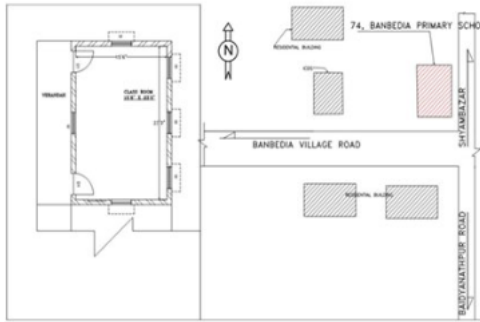

নির্বাচক নিবন্ধন আধিকারিকের স্বাক্ষর

Nazri Naksha

Google Map View

Polling Station Building Front View

Polling Station Front View

Cad View

Key MAP View

1	HWW2110989	নাম : স্বপন কর পিতার নাম: বিমল কর বাড়ির নং : n0092 বয়স : 48 লিঙ্গ : পুরুষ	ফটো উপলব্ধ	2	HWW2110997	নাম : মমতা কর স্বামীর নাম: স্বপন কর বাড়ির নং : n0092 বয়স : 46 লিঙ্গ : মহিলা	ফটো উপলব্ধ	3	NVP1473248	নাম : কার্তিক কর পিতার নাম: বিমল কর বাড়ির নং : n0092 বয়স : 31 লিঙ্গ : পুরুষ	ফটো উপলব্ধ
4	WB/36/247/555860	নাম : বুলু কর পিতার নাম: গেনু কর বাড়ির নং : n0097 বয়স : 56 লিঙ্গ : পুরুষ	ফটো উপলব্ধ	5	WB/36/247/555415	নাম : অঞ্জলী কর স্বামীর নাম: বুলু কর বাড়ির নং : n0097 বয়স : 50 লিঙ্গ : মহিলা	ফটো উপলব্ধ	6	WB/36/247/555674	নাম : গুরুপদ কর পিতার নাম: প্রানকৃষ্ণ কর বাড়ির নং : n0098 বয়স : 63 লিঙ্গ : পুরুষ	ফটো উপলব্ধ
7	HWW2367720	নাম : দুর্গামিনী কর স্বামীর নাম: গুরুপদ কর বাড়ির নং : n0098 বয়স : 60 লিঙ্গ : মহিলা	ফটো উপলব্ধ	8	NVP0314377	নাম : পিরু কর পিতার নাম: গুরুপদ কর বাড়ির নং : n0098 বয়স : 36 লিঙ্গ : পুরুষ	ফটো উপলব্ধ	9	WB/36/247/555424	নাম : জ্যোৎস্না কর স্বামীর নাম: আকুল কর বাড়ির নং : n0099 বয়স : 60 লিঙ্গ : মহিলা	ফটো উপলব্ধ
10	NVP1324177	নাম : সুশান্ত কর পিতার নাম: আকুল কর বাড়ির নং : n0099 বয়স : 34 লিঙ্গ : পুরুষ	ফটো উপলব্ধ	11	NVP2471118	নাম : খোকন কর পিতার নাম: প্রানকৃষ্ণ কর বাড়ির নং : n0100 বয়স : 73 লিঙ্গ : পুরুষ	ফটো উপলব্ধ	12	WB/36/247/555414	নাম : ভাদুরানী কর স্বামীর নাম: খকন কর বাড়ির নং : n0100 বয়স : 70 লিঙ্গ : মহিলা	ফটো উপলব্ধ
13	HWW2367704	নাম : মানিক কর পিতার নাম: খকন কর বাড়ির নং : n0100 বয়স : 50 লিঙ্গ : পুরুষ	ফটো উপলব্ধ	14	HWW2531952	নাম : মনজুড়া কর স্বামীর নাম: মানিক কর বাড়ির নং : n0100 বয়স : 46 লিঙ্গ : মহিলা	ফটো উপলব্ধ	15	NVP1586676	নাম : জয়দেব কর পিতার নাম: খোকন কর বাড়ির নং : n0100 বয়স : 31 লিঙ্গ : পুরুষ	ফটো উপলব্ধ
16	NVP2259760	নাম : পার্থ কর পিতার নাম: স্বপন কর বাড়ির নং : এন0092 বয়স : 25 লিঙ্গ : পুরুষ	ফটো উপলব্ধ	17	NVP2287068	নাম : অর্পিতা কর স্বামীর নাম: তাপস কর বাড়ির নং : এন00 বয়স : 24 লিঙ্গ : মহিলা	ফটো উপলব্ধ	18	NVP1961051	নাম : তাপস কর পিতার নাম: বুলু কর বাড়ির নং : n0097 বয়স : 26 লিঙ্গ : পুরুষ	ফটো উপলব্ধ
19	NVP1857101	নাম : রীতা কর স্বামীর নাম: সুশান্ত কর বাড়ির নং : n0099 বয়স : 28 লিঙ্গ : মহিলা	ফটো উপলব্ধ	20	NVP1890896	নাম : মধু কর পিতার নাম: স্বপন কর বাড়ির নং : n0092 বয়স : 27 লিঙ্গ : পুরুষ	ফটো উপলব্ধ	21	NVP2470888	নাম : পূর্ণিমা কর স্বামীর নাম: মধু কর বাড়ির নং : এন0092 বয়স : 24 লিঙ্গ : মহিলা	ফটো উপলব্ধ
22	NVP2259877	নাম : বাবলু কর পিতার নাম: মানিক কর বাড়ির নং : এন0100 বয়স : 22 লিঙ্গ : পুরুষ	ফটো উপলব্ধ	23	NVP0314518	নাম : পৌতম কালিন্দী পিতার নাম: সুধীর কালিন্দী বাড়ির নং : n0118 বয়স : 36 লিঙ্গ : পুরুষ	ফটো উপলব্ধ	24	NVP1923317	নাম : রীনা কালিন্দী স্বামীর নাম: জয়দেব কালিন্দী বাড়ির নং : N0121 বয়স : 27 লিঙ্গ : মহিলা	ফটো উপলব্ধ
25	NVP1779321	নাম : উত্তম কালিন্দী পিতার নাম: সুধীর কালিন্দী বাড়ির নং : n0118 বয়স : 28 লিঙ্গ : পুরুষ	ফটো উপলব্ধ	26	NVP1393446	নাম : কার্তিক কালিন্দী পিতার নাম: রামপদ কালিন্দী বাড়ির নং : এন0 বয়স : 33 লিঙ্গ : পুরুষ	ফটো উপলব্ধ	27	NVP1973148	নাম : শিখা কালিন্দী স্বামীর নাম: কার্তিক কালিন্দী বাড়ির নং : এন0117 বয়স : 25 লিঙ্গ : মহিলা	ফটো উপলব্ধ
28	NVP2166130	নাম : জয়ন্তী কালিন্দী স্বামীর নাম: সঞ্জয় কালিন্দী বাড়ির নং : এন0117 বয়স : 24 লিঙ্গ : মহিলা	ফটো উপলব্ধ	29	NVP1779198	নাম : সঞ্জয় কালিন্দী পিতার নাম: রামপদ কালিন্দী বাড়ির নং : n0117 বয়স : 29 লিঙ্গ : পুরুষ	ফটো উপলব্ধ	30	WB/36/247/555739	নাম : গুরুপদ কালিন্দী পিতার নাম: গোপাল কালিন্দী বাড়ির নং : n0116 বয়স : 50 লিঙ্গ : পুরুষ	ফটো উপলব্ধ