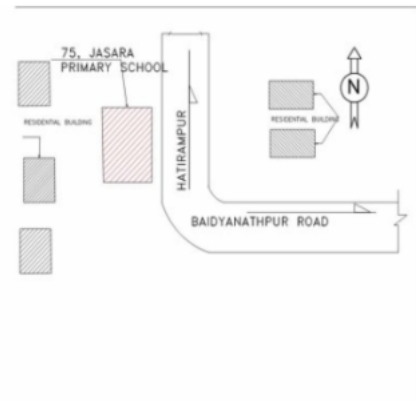

নির্বাচক নিবন্ধন আধিকারিকের স্বাক্ষর

Nazri Naksha

Google Map View

Polling Station Building Front View

Polling Station Front View

Cad View

Key MAP View

1 নাম : তাপস কারক পিতার নাম: সুধীর কারক বাড়ির নং : n0023 বয়স : 52 লিঙ্গ : পুরুষ	HWW2367217 ফটো উপলব্ধ	2 নাম : সীমন্ত কারক পিতার নাম: তাপস কারক বাড়ির নং : n0194 বয়স : 26 লিঙ্গ : পুরুষ	NVP1954478 ফটো উপলব্ধ	3 নাম : অম্বেষা কারক পিতার নাম: তাপস কারক বাড়ির নং : এন0023 বয়স : 23 লিঙ্গ : মহিলা	NVP2141885 ফটো উপলব্ধ
4 নাম : মামনি কারকুন(পাত্র) স্বামীর নাম: নিতুন পাত্র বাড়ির নং : n0186 বয়স : 27 লিঙ্গ : মহিলা	NVP1923473 ফটো উপলব্ধ	5 নাম : অনন্ত গরাই পিতার নাম: জিতেন গরাই বাড়ির নং : n0182 বয়স : 26 লিঙ্গ : পুরুষ	NVP1923408 ফটো উপলব্ধ	6 নাম : আলোক গরাই পিতার নাম: আনন্দ গরাই বাড়ির নং : n0112 বয়স : 45 লিঙ্গ : পুরুষ	HWW2109957 ফটো উপলব্ধ
7 নাম : শুভেন্দু গরাই পিতার নাম: সাগর গরাই বাড়ির নং : n0184 বয়স : 27 লিঙ্গ : পুরুষ	NVP1923432 ফটো উপলব্ধ	8 নাম : উত্তম গরাই পিতার নাম: বিদ্যাধর গরাই বাড়ির নং : n0190 বয়স : 26 লিঙ্গ : পুরুষ	NVP1955707 ফটো উপলব্ধ	9 নাম : অলপনা গরাই স্বামীর নাম: গুরুপদ গরাই বাড়ির নং : n0170 বয়স : 55 লিঙ্গ : মহিলা	WB/36/247/555827 ফটো উপলব্ধ
10 নাম : বিপ্লব গরাই পিতার নাম: দুলাল চন্দ্র গরাই বাড়ির নং : n0175 বয়স : 27 লিঙ্গ : পুরুষ	NVP1923325 ফটো উপলব্ধ	11 নাম : পূর্ণিমা গরাই স্বামীর নাম: ধনঞ্জয় গরাই বাড়ির নং : n0176 বয়স : 30 লিঙ্গ : মহিলা	NVP1923416 ফটো উপলব্ধ	12 নাম : কৃষ্ণপদ গরাই পিতার নাম: বিনদ গরাই বাড়ির নং : n0108 বয়স : 75 লিঙ্গ : পুরুষ	WB/36/247/555695 ফটো উপলব্ধ
13 নাম : মাধবী গরাই স্বামীর নাম: মধুসূদন গরাই বাড়ির নং : n0107 বয়স : 62 লিঙ্গ : মহিলা	WB/36/247/555288 ফটো উপলব্ধ	14 নাম : চন্দনা গরাই স্বামীর নাম: সঞ্জয় গরাই বাড়ির নং : n0107 বয়স : 37 লিঙ্গ : মহিলা	NVP0311027 ফটো উপলব্ধ	15 নাম : সঞ্জয় গরাই পিতার নাম: মধুসূদন গরাই বাড়ির নং : n0107 বয়স : 39 লিঙ্গ : পুরুষ	NVP0311019 ফটো উপলব্ধ
16 নাম : প্রশান্ত গরাই পিতার নাম: অজিত গরাই বাড়ির নং : n0106 বয়স : 32 লিঙ্গ : পুরুষ	NVP1586874 ফটো উপলব্ধ	17 নাম : উত্তরা গরাই স্বামীর নাম: দুলাল গরাই বাড়ির নং : n0105 বয়স : 44 লিঙ্গ : মহিলা	HWW2366672 ফটো উপলব্ধ	18 নাম : সন্ধ্যা গরাই স্বামীর নাম: অম্বুজ গরাই বাড়ির নং : n0105 বয়স : 34 লিঙ্গ : মহিলা	NVP1473594 ফটো উপলব্ধ
19 নাম : অম্বুজ গরাই পিতার নাম: গোপাল গরাই বাড়ির নং : n0105 বয়স : 45 লিঙ্গ : পুরুষ	HWW2366680 ফটো উপলব্ধ	20 নাম : দুলাল চন্দ্র গরাই পিতার নাম: গোপাল চন্দ্র গরাই বাড়ির নং : n0105 বয়স : 51 লিঙ্গ : পুরুষ	HWW2110062 ফটো উপলব্ধ	21 নাম : লক্ষ্মীরানী গরাই স্বামীর নাম: স্বপন কুমার গরাই বাড়ির নং : n0124 বয়স : 33 লিঙ্গ : মহিলা	NVP1473719 ফটো উপলব্ধ
22 নাম : স্বপন কুমার গরাই পিতার নাম: গুরুপদ গরাই বাড়ির নং : n0124 বয়স : 47 লিঙ্গ : পুরুষ	HWW2110054 ফটো উপলব্ধ	23 নাম : গীতারানী গরাই স্বামীর নাম: গুরুপদ গরাই বাড়ির নং : n0124 বয়স : 70 লিঙ্গ : মহিলা	NVP2293488 ফটো উপলব্ধ	24 নাম : বিদ্যুৎ গরাই পিতার নাম: আলোক গরাই বাড়ির নং : n0123 বয়স : 30 লিঙ্গ : পুরুষ	NVP1586825 ফটো উপলব্ধ
25 নাম : সরস্বতী গরাই স্বামীর নাম: আলোক গরাই বাড়ির নং : n0123 বয়স : 55 লিঙ্গ : মহিলা	WB/36/247/555750 ফটো উপলব্ধ	26 নাম : আলোক গরাই পিতার নাম: রতন গরাই বাড়ির নং : n0123 বয়স : 58 লিঙ্গ : পুরুষ	WB/36/247/555753 ফটো উপলব্ধ	27 নাম : মাধবী গরাই স্বামীর নাম: চিত্ত গরাই বাড়ির নং : n0122 বয়স : 58 লিঙ্গ : মহিলা	WB/36/247/555729 ফটো উপলব্ধ
28 নাম : কার্তিক গরাই পিতার নাম: চিত্তরঞ্জন গরাই বাড়ির নং : n0122 বয়স : 31 লিঙ্গ : পুরুষ	NVP1473461 ফটো উপলব্ধ	29 নাম : গনেশ গরাই পিতার নাম: চিত্তরঞ্জন গরাই বাড়ির নং : n0122 বয়স : 33 লিঙ্গ : পুরুষ	NVP1473479 ফটো উপলব্ধ	30 নাম : চিত্তরঞ্জন গরাই পিতার নাম: রতন গরাই বাড়ির নং : n0122 বয়স : 62 লিঙ্গ : পুরুষ	WB/36/247/555730 ফটো উপলব্ধ