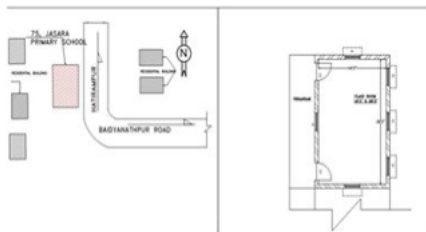

নির্বাচক নিবন্ধন আধিকারিকের স্বাক্ষর

Nazri Naksha

Google Map View

Polling Station Building Front View

Polling Station Front View

Cad View

Key MAP View

1 নাম : তাপস কারক পিতার নাম: সুধীর কারক বাড়ির নং : n0023 বয়স : 52 লিঙ্গ : পুরুষ	HWW2367217 ফটো উপলব্ধ	2 নাম : সীমন্ত কারক পিতার নাম: তাপস কারক বাড়ির নং : n0194 বয়স : 26 লিঙ্গ : পুরুষ	NVP1954478 ফটো উপলব্ধ	3 নাম : অম্বেষা কারক পিতার নাম: তাপস কারক বাড়ির নং : এন0023 বয়স : 23 লিঙ্গ : মহিলা	NVP2141885 ফটো উপলব্ধ
4 নাম : মামনি কারকুন(পাত্র) স্বামীর নাম: নিতুন পাত্র বাড়ির নং : n0186 বয়স : 27 লিঙ্গ : মহিলা	NVP1923473 ফটো উপলব্ধ	5 নাম : অনন্ত গরাই পিতার নাম: জিতেন গরাই বাড়ির নং : n0182 বয়স : 26 লিঙ্গ : পুরুষ	NVP1923408 ফটো উপলব্ধ	6 নাম : আলোক গরাই পিতার নাম: আনন্দ গরাই বাড়ির নং : n0112 বয়স : 45 লিঙ্গ : পুরুষ	HWW2109957 ফটো উপলব্ধ
7 নাম : শুভেন্দু গরাই পিতার নাম: সাগর গরাই বাড়ির নং : n0184 বয়স : 27 লিঙ্গ : পুরুষ	NVP1923432 ফটো উপলব্ধ	8 নাম : উত্তম গরাই পিতার নাম: বিদ্যাধর গরাই বাড়ির নং : n0190 বয়স : 26 লিঙ্গ : পুরুষ	NVP1955707 ফটো উপলব্ধ	9 নাম : অলপনা গরাই স্বামীর নাম: গুরুপদ গরাই বাড়ির নং : n0170 বয়স : 55 লিঙ্গ : মহিলা	WB/36/247/555827 ফটো উপলব্ধ
10 নাম : বিপ্লব গরাই পিতার নাম: দুলাল চন্দ্র গরাই বাড়ির নং : n0175 বয়স : 27 লিঙ্গ : পুরুষ	NVP1923325 ফটো উপলব্ধ	11 নাম : পূর্ণিমা গরাই স্বামীর নাম: ধনঞ্জয় গরাই বাড়ির নং : n0176 বয়স : 30 লিঙ্গ : মহিলা	NVP1923416 ফটো উপলব্ধ	12 নাম : কৃষ্ণপদ গরাই পিতার নাম: বিনদ গরাই বাড়ির নং : n0108 বয়স : 75 লিঙ্গ : পুরুষ	WB/36/247/555695 ফটো উপলব্ধ
13 নাম : মাধবী গরাই স্বামীর নাম: মধুসূদন গরাই বাড়ির নং : n0107 বয়স : 62 লিঙ্গ : মহিলা	WB/36/247/555288 ফটো উপলব্ধ	14 নাম : চন্দনা গরাই স্বামীর নাম: সঞ্জয় গরাই বাড়ির নং : n0107 বয়স : 37 লিঙ্গ : মহিলা	NVP0311027 ফটো উপলব্ধ	15 নাম : সঞ্জয় গরাই পিতার নাম: মধুসূদন গরাই বাড়ির নং : n0107 বয়স : 39 লিঙ্গ : পুরুষ	NVP0311019 ফটো উপলব্ধ
16 নাম : প্রশান্ত গরাই পিতার নাম: অজিত গরাই বাড়ির নং : n0106 বয়স : 32 লিঙ্গ : পুরুষ	NVP1586874 ফটো উপলব্ধ	17 নাম : উত্তরা গরাই স্বামীর নাম: দুলাল গরাই বাড়ির নং : n0105 বয়স : 44 লিঙ্গ : মহিলা	HWW2366672 ফটো উপলব্ধ	18 নাম : সন্ধ্যা গরাই স্বামীর নাম: অম্বুজ গরাই বাড়ির নং : n0105 বয়স : 34 লিঙ্গ : মহিলা	NVP1473594 ফটো উপলব্ধ
19 নাম : অম্বুজ গরাই পিতার নাম: গোপাল গরাই বাড়ির নং : n0105 বয়স : 45 লিঙ্গ : পুরুষ	HWW2366680 ফটো উপলব্ধ	20 নাম : দুলাল চন্দ্র গরাই পিতার নাম: গোপাল চন্দ্র গরাই বাড়ির নং : n0105 বয়স : 51 লিঙ্গ : পুরুষ	HWW2110062 ফটো উপলব্ধ	21 নাম : লক্ষ্মীরানী গরাই স্বামীর নাম: স্বপন কুমার গরাই বাড়ির নং : n0124 বয়স : 33 লিঙ্গ : মহিলা	NVP1473719 ফটো উপলব্ধ
22 নাম : স্বপন কুমার গরাই পিতার নাম: গুরুপদ গরাই বাড়ির নং : n0124 বয়স : 47 লিঙ্গ : পুরুষ	HWW2110054 ফটো উপলব্ধ	23 নাম : গীতারানী গরাই স্বামীর নাম: গুরুপদ গরাই বাড়ির নং : n0124 বয়স : 70 লিঙ্গ : মহিলা	NVP2293488 ফটো উপলব্ধ	24 নাম : বিদ্যুৎ গরাই পিতার নাম: আলোক গরাই বাড়ির নং : n0123 বয়স : 30 লিঙ্গ : পুরুষ	NVP1586825 ফটো উপলব্ধ
25 নাম : সরস্বতী গরাই স্বামীর নাম: আলোক গরাই বাড়ির নং : n0123 বয়স : 55 লিঙ্গ : মহিলা	WB/36/247/555750 ফটো উপলব্ধ	26 নাম : আলোক গরাই পিতার নাম: রতন গরাই বাড়ির নং : n0123 বয়স : 58 লিঙ্গ : পুরুষ	WB/36/247/555753 ফটো উপলব্ধ	27 নাম : মাধবী গরাই স্বামীর নাম: চিত্ত গরাই বাড়ির নং : n0122 বয়স : 58 লিঙ্গ : মহিলা	WB/36/247/555729 ফটো উপলব্ধ
28 নাম : কার্তিক গরাই পিতার নাম: চিত্তরঞ্জন গরাই বাড়ির নং : n0122 বয়স : 31 লিঙ্গ : পুরুষ	NVP1473461 ফটো উপলব্ধ	29 নাম : গনেশ গরাই পিতার নাম: চিত্তরঞ্জন গরাই বাড়ির নং : n0122 বয়স : 33 লিঙ্গ : পুরুষ	NVP1473479 ফটো উপলব্ধ	30 নাম : চিত্তরঞ্জন গরাই পিতার নাম: রতন গরাই বাড়ির নং : n0122 বয়স : 62 লিঙ্গ : পুরুষ	WB/36/247/555730 ফটো উপলব্ধ