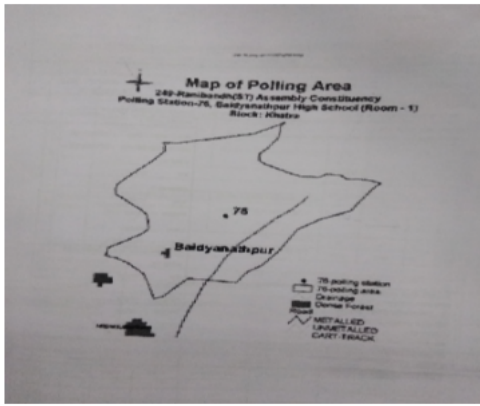

Nazri Naksha