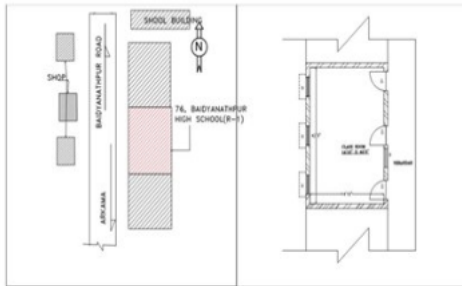

নির্বাচক নিবন্ধন আধিকারিকের স্বাক্ষর

Nazri Naksha

Google Map View

Polling Station Building Front View

Polling Station Front View

Cad View

Key MAP View

1	NVP2274355	নাম : প্রশান্ত কুস্তকার পিতার নাম: সুনীল কুস্তকার বাড়ির নং : এন0048 বয়স : 23 লিঙ্গ : পুরুষ	ফটো উপলব্ধ	2	NVP2283893	নাম : মল্লিকা কুস্তকার স্বামীর নাম: আশিষ কুস্তকার বাড়ির নং : এন000 বয়স : 22 লিঙ্গ : মহিলা	ফটো উপলব্ধ	3	NVP2341873	নাম : রমেশ কুস্তকার পিতার নাম: মারিরাম কুস্তকার বাড়ির নং : এন0039 বয়স : 21 লিঙ্গ : পুরুষ	ফটো উপলব্ধ
4	NVP2056828	নাম : সোমা কুস্তকার পাল স্বামীর নাম: নয়ন কুস্তকার বাড়ির নং : N0037 বয়স : 26 লিঙ্গ : মহিলা	ফটো উপলব্ধ	5	NVP1779552	নাম : পৌতম কুস্তকার মায়ের নাম: ছবিরানী কুস্তকার বাড়ির নং : n0029 বয়স : 36 লিঙ্গ : পুরুষ	ফটো উপলব্ধ	6	NVP1779545	নাম : রাজ কুস্তকার মায়ের নাম: ছবিরানী কুস্তকার বাড়ির নং : n0029 বয়স : 32 লিঙ্গ : পুরুষ	ফটো উপলব্ধ
7	NVP1779503	নাম : উজ্জল কুস্তকার পিতার নাম: নিত্যানন্দ কুস্তকার বাড়ির নং : n0037 বয়স : 29 লিঙ্গ : পুরুষ	ফটো উপলব্ধ	8	HWW1234244	নাম : অঞ্জলী কুস্তকার স্বামীর নাম: মহাদেব কুস্তকার বাড়ির নং : n0093 বয়স : 45 লিঙ্গ : মহিলা	ফটো উপলব্ধ	9	HWW1233865	নাম : মহাদেব কুস্তকার পিতার নাম: গোলক কুস্তকার বাড়ির নং : n0093 বয়স : 48 লিঙ্গ : পুরুষ	ফটো উপলব্ধ
10	HWW1553767	নাম : অনিল কুস্তকার পিতার নাম: কৌদন কুস্তকার বাড়ির নং : n0084 বয়স : 54 লিঙ্গ : পুরুষ	ফটো উপলব্ধ	11	NVP1474063	নাম : আশিষ কুস্তকার পিতার নাম: রবিলোচন কুস্তকার বাড়ির নং : n0048 বয়স : 31 লিঙ্গ : পুরুষ	ফটো উপলব্ধ	12	WB/36/247/558468	নাম : মৃদুলা কুস্তকার স্বামীর নাম: কালবরন কুস্তকার বাড়ির নং : n0039 বয়স : 50 লিঙ্গ : মহিলা	ফটো উপলব্ধ
13	HWW2611481	নাম : তনুশ্রী কুস্তকার স্বামীর নাম: আলোক কুস্তকার বাড়ির নং : n0048 বয়স : 36 লিঙ্গ : মহিলা	ফটো উপলব্ধ	14	HWW2611473	নাম : আলোক কুস্তকার পিতার নাম: রবিলোচন কুস্তকার বাড়ির নং : n0048 বয়স : 39 লিঙ্গ : পুরুষ	ফটো উপলব্ধ	15	HWW2112050	নাম : লক্ষ্মী কুস্তকার স্বামীর নাম: সুনিল কুস্তকার বাড়ির নং : n0048 বয়স : 45 লিঙ্গ : মহিলা	ফটো উপলব্ধ
16	NVP0319897	নাম : কবিতা কুস্তকার স্বামীর নাম: সুধা কুস্তকার বাড়ির নং : n0027 বয়স : 42 লিঙ্গ : মহিলা	ফটো উপলব্ধ	17	NVP0319889	নাম : সুধাকর কুস্তকার মায়ের নাম: তুষ্টবালা কুস্তকার বাড়ির নং : n0027 বয়স : 49 লিঙ্গ : পুরুষ	ফটো উপলব্ধ	18	WB/36/247/558120	নাম : সাধনা কুস্তকার স্বামীর নাম: চিত্ত কুস্তকার বাড়ির নং : n0027 বয়স : 56 লিঙ্গ : মহিলা	ফটো উপলব্ধ
19	NVP1587401	নাম : বাপী কুস্তকার পিতার নাম: দ্বিজপদ কুস্তকার বাড়ির নং : n0027 বয়স : 30 লিঙ্গ : পুরুষ	ফটো উপলব্ধ	20	NVP1474089	নাম : ময়না কুস্তকার পিতার নাম: দ্বিজপদ কুস্তকার বাড়ির নং : n0027 বয়স : 35 লিঙ্গ : মহিলা	ফটো উপলব্ধ	21	HWW1232834	নাম : বালিকা কুস্তকার স্বামীর নাম: দ্বিজপদ কুস্তকার বাড়ির নং : n0027 বয়স : 54 লিঙ্গ : মহিলা	ফটো উপলব্ধ
22	HWW1232727	নাম : দ্বিজপদ কুস্তকার পিতার নাম: বিভূতি কুস্তকার বাড়ির নং : n0027 বয়স : 58 লিঙ্গ : পুরুষ	ফটো উপলব্ধ	23	NVP2454262	নাম : আবির কুস্তকার পিতার নাম: সুধাকর কুস্তকার বাড়ির নং : এন0027 বয়স : 21 লিঙ্গ : পুরুষ	ফটো উপলব্ধ	24	NVP1393651	নাম : নয়ন কুস্তকার পিতার নাম: পরিমল কুস্তকার বাড়ির নং : n0037 বয়স : 32 লিঙ্গ : পুরুষ	ফটো উপলব্ধ
25	WB/36/247/558655	নাম : নিত্যানন্দ কুস্তকার পিতার নাম: ত্রিলোচন কুস্তকার বাড়ির নং : n0037 বয়স : 52 লিঙ্গ : পুরুষ	ফটো উপলব্ধ	26	HWW1232628	নাম : চম্পা কুস্তকার স্বামীর নাম: নিত্যানন্দ কুস্তকার বাড়ির নং : n0037 বয়স : 45 লিঙ্গ : মহিলা	ফটো উপলব্ধ	27	NVP2460871	নাম : অর্জিত কুস্তকার পিতার নাম: যাদব কুস্তকার বাড়ির নং : n0038 বয়স : 70 লিঙ্গ : পুরুষ	ফটো উপলব্ধ
28	WB/36/247/558751	নাম : মায়ী কুস্তকার স্বামীর নাম: অর্জিত কুস্তকার বাড়ির নং : n0038 বয়স : 54 লিঙ্গ : মহিলা	ফটো উপলব্ধ	29	WB/36/247/558741	নাম : কনিসেন কুস্তকার পিতার নাম: যাদব কুস্তকার বাড়ির নং : n0038 বয়স : 51 লিঙ্গ : পুরুষ	ফটো উপলব্ধ	30	HWW1234491	নাম : সুসারী কুস্তকার স্বামীর নাম: কনিসেন কুস্তকার বাড়ির নং : n0038 বয়স : 50 লিঙ্গ : মহিলা	ফটো উপলব্ধ