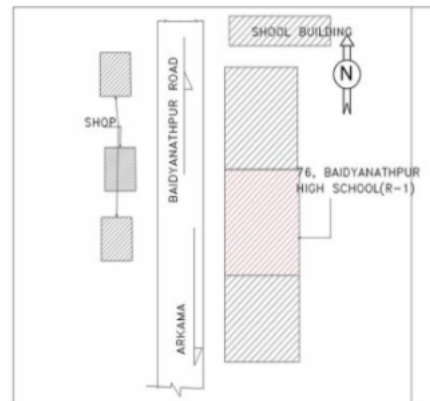

নির্বাচক নিবন্ধন আধিকারিকের স্বাক্ষর

Nazri Naksha

Google Map View

Polling Station Building Front View

Polling Station Front View

Cad View

Key MAP View

1	NVP2274355	নাম : প্রশান্ত কুস্তকার পিতার নাম: সুনীল কুস্তকার বাড়ির নং : এন0048 বয়স : 23 লিঙ্গ : পুরুষ	ফটো উপলব্ধ	2	NVP2283893	নাম : মল্লিকা কুস্তকার স্বামীর নাম: আশিষ কুস্তকার বাড়ির নং : এন000 বয়স : 22 লিঙ্গ : মহিলা	ফটো উপলব্ধ	3	NVP2341873	নাম : রমেশ কুস্তকার পিতার নাম: মারিরাম কুস্তকার বাড়ির নং : এন0039 বয়স : 21 লিঙ্গ : পুরুষ	ফটো উপলব্ধ
4	NVP2056828	নাম : সোমা কুস্তকার পাল স্বামীর নাম: নয়ন কুস্তকার বাড়ির নং : N0037 বয়স : 26 লিঙ্গ : মহিলা	ফটো উপলব্ধ	5	NVP1779552	নাম : পৌতম কুস্তকার মায়ের নাম: ছবিরানী কুস্তকার বাড়ির নং : n0029 বয়স : 36 লিঙ্গ : পুরুষ	ফটো উপলব্ধ	6	NVP1779545	নাম : রাজ কুস্তকার মায়ের নাম: ছবিরানী কুস্তকার বাড়ির নং : n0029 বয়স : 32 লিঙ্গ : পুরুষ	ফটো উপলব্ধ
7	NVP1779503	নাম : উজ্জল কুস্তকার পিতার নাম: নিত্যানন্দ কুস্তকার বাড়ির নং : n0037 বয়স : 29 লিঙ্গ : পুরুষ	ফটো উপলব্ধ	8	HWW1234244	নাম : অঞ্জলী কুস্তকার স্বামীর নাম: মহাদেব কুস্তকার বাড়ির নং : n0093 বয়স : 45 লিঙ্গ : মহিলা	ফটো উপলব্ধ	9	HWW1233865	নাম : মহাদেব কুস্তকার পিতার নাম: গোলক কুস্তকার বাড়ির নং : n0093 বয়স : 48 লিঙ্গ : পুরুষ	ফটো উপলব্ধ
10	HWW1553767	নাম : অনিল কুস্তকার পিতার নাম: কৌদন কুস্তকার বাড়ির নং : n0084 বয়স : 54 লিঙ্গ : পুরুষ	ফটো উপলব্ধ	11	NVP1474063	নাম : আশিষ কুস্তকার পিতার নাম: রবিলোচন কুস্তকার বাড়ির নং : n0048 বয়স : 31 লিঙ্গ : পুরুষ	ফটো উপলব্ধ	12	WB/36/247/558468	নাম : মৃদুলা কুস্তকার স্বামীর নাম: কালবরন কুস্তকার বাড়ির নং : n0039 বয়স : 50 লিঙ্গ : মহিলা	ফটো উপলব্ধ
13	HWW2611481	নাম : তনুশ্রী কুস্তকার স্বামীর নাম: আলোক কুস্তকার বাড়ির নং : n0048 বয়স : 36 লিঙ্গ : মহিলা	ফটো উপলব্ধ	14	HWW2611473	নাম : আলোক কুস্তকার পিতার নাম: রবিলোচন কুস্তকার বাড়ির নং : n0048 বয়স : 39 লিঙ্গ : পুরুষ	ফটো উপলব্ধ	15	HWW2112050	নাম : লক্ষ্মী কুস্তকার স্বামীর নাম: সুনিল কুস্তকার বাড়ির নং : n0048 বয়স : 45 লিঙ্গ : মহিলা	ফটো উপলব্ধ
16	NVP0319897	নাম : কবিতা কুস্তকার স্বামীর নাম: সুধা কুস্তকার বাড়ির নং : n0027 বয়স : 42 লিঙ্গ : মহিলা	ফটো উপলব্ধ	17	NVP0319889	নাম : সুধাকর কুস্তকার মায়ের নাম: তুষ্টবালা কুস্তকার বাড়ির নং : n0027 বয়স : 49 লিঙ্গ : পুরুষ	ফটো উপলব্ধ	18	WB/36/247/558120	নাম : সাধনা কুস্তকার স্বামীর নাম: চিত্ত কুস্তকার বাড়ির নং : n0027 বয়স : 56 লিঙ্গ : মহিলা	ফটো উপলব্ধ
19	NVP1587401	নাম : বাপী কুস্তকার পিতার নাম: দ্বিজপদ কুস্তকার বাড়ির নং : n0027 বয়স : 30 লিঙ্গ : পুরুষ	ফটো উপলব্ধ	20	NVP1474089	নাম : ময়না কুস্তকার পিতার নাম: দ্বিজপদ কুস্তকার বাড়ির নং : n0027 বয়স : 35 লিঙ্গ : মহিলা	ফটো উপলব্ধ	21	HWW1232834	নাম : বালিকা কুস্তকার স্বামীর নাম: দ্বিজপদ কুস্তকার বাড়ির নং : n0027 বয়স : 54 লিঙ্গ : মহিলা	ফটো উপলব্ধ
22	HWW1232727	নাম : দ্বিজপদ কুস্তকার পিতার নাম: বিভূতি কুস্তকার বাড়ির নং : n0027 বয়স : 58 লিঙ্গ : পুরুষ	ফটো উপলব্ধ	23	NVP2454262	নাম : আবির কুস্তকার পিতার নাম: সুধাকর কুস্তকার বাড়ির নং : এন0027 বয়স : 21 লিঙ্গ : পুরুষ	ফটো উপলব্ধ	24	NVP1393651	নাম : নয়ন কুস্তকার পিতার নাম: পরিমল কুস্তকার বাড়ির নং : n0037 বয়স : 32 লিঙ্গ : পুরুষ	ফটো উপলব্ধ
25	WB/36/247/558655	নাম : নিত্যানন্দ কুস্তকার পিতার নাম: ত্রিলোচন কুস্তকার বাড়ির নং : n0037 বয়স : 52 লিঙ্গ : পুরুষ	ফটো উপলব্ধ	26	HWW1232628	নাম : চম্পা কুস্তকার স্বামীর নাম: নিত্যানন্দ কুস্তকার বাড়ির নং : n0037 বয়স : 45 লিঙ্গ : মহিলা	ফটো উপলব্ধ	27	NVP2460871	নাম : অর্জিত কুস্তকার পিতার নাম: যাদব কুস্তকার বাড়ির নং : n0038 বয়স : 70 লিঙ্গ : পুরুষ	ফটো উপলব্ধ
28	WB/36/247/558751	নাম : মায়ী কুস্তকার স্বামীর নাম: অর্জিত কুস্তকার বাড়ির নং : n0038 বয়স : 54 লিঙ্গ : মহিলা	ফটো উপলব্ধ	29	WB/36/247/558741	নাম : কনিসেন কুস্তকার পিতার নাম: যাদব কুস্তকার বাড়ির নং : n0038 বয়স : 51 লিঙ্গ : পুরুষ	ফটো উপলব্ধ	30	HWW1234491	নাম : সুসারী কুস্তকার স্বামীর নাম: কনিসেন কুস্তকার বাড়ির নং : n0038 বয়স : 50 লিঙ্গ : মহিলা	ফটো উপলব্ধ