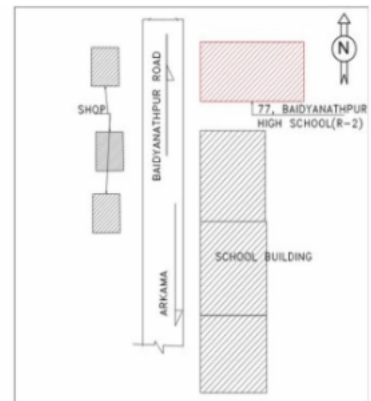

নির্বাচক নিবন্ধন আধিকারিকের স্বাক্ষর

Nazri Naksha

Google Map View

Polling Station Building Front View

Polling Station Front View

Cad View

Key MAP View

1 নাম : জয়দেব কুস্তকার পিতার নাম: বিরু কুস্তকার বাড়ির নং : n0004 বয়স : 60 লিঙ্গ : পুরুষ	WB/36/247/558607	ফটো উপলব্ধ	2 নাম : আশালতা কুস্তকার স্বামীর নাম: জয়দেব কুস্তকার বাড়ির নং : n0004 বয়স : 55 লিঙ্গ : মহিলা	WB/36/247/558041	ফটো উপলব্ধ	3 নাম : গৌতম কুস্তকার পিতার নাম: জয়দেব কুস্তকার বাড়ির নং : n0004 বয়স : 39 লিঙ্গ : পুরুষ	NVP1171206	ফটো উপলব্ধ
4 নাম : পুতুল কুস্তকার স্বামীর নাম: বাবু কুস্তকার বাড়ির নং : n0004 বয়স : 34 লিঙ্গ : মহিলা	NVP1587567	ফটো উপলব্ধ	5 নাম : বাবু কুস্তকার পিতার নাম: বীরেন্দ্রনাথ কুস্তকার বাড়ির নং : n0004 বয়স : 46 লিঙ্গ : পুরুষ	HWW2368934	ফটো উপলব্ধ	6 নাম : পরীবালা কুস্তকার স্বামীর নাম: অক্ষয় কুস্তকার বাড়ির নং : n0004 বয়স : 45 লিঙ্গ : মহিলা	NVP2510618	ফটো উপলব্ধ
7 নাম : গীতা কুস্তকার(পাল) স্বামীর নাম: হাবল কুস্তকার বাড়ির নং : n0004 বয়স : 36 লিঙ্গ : মহিলা	NVP1689918	ফটো উপলব্ধ	8 নাম : হাবল কুস্তকার পিতার নাম: বিরু কুস্তকার বাড়ির নং : n0004 বয়স : 49 লিঙ্গ : পুরুষ	WB/36/247/558609	ফটো উপলব্ধ	9 নাম : বুদ্ধদেব কুস্তকার পিতার নাম: দীপক কুস্তকার বাড়ির নং : n0004 বয়স : 34 লিঙ্গ : পুরুষ	NVP1393750	ফটো উপলব্ধ
10 নাম : জ্যোৎস্না কুস্তকার স্বামীর নাম: দীপক কুস্তকার বাড়ির নং : n0004 বয়স : 50 লিঙ্গ : মহিলা	WB/36/247/558047	ফটো উপলব্ধ	11 নাম : দীপক কুস্তকার পিতার নাম: বিরু কুস্তকার বাড়ির নং : n0004 বয়স : 53 লিঙ্গ : পুরুষ	WB/36/247/558671	ফটো উপলব্ধ	12 নাম : সুজিত কুমার কুস্তকার পিতার নাম: জয়দেব কুস্তকার বাড়ির নং : n0004 বয়স : 35 লিঙ্গ : পুরুষ	NVP1236561	ফটো উপলব্ধ
13 নাম : অলকা কুস্তকার স্বামীর নাম: শংকর কুস্তকার বাড়ির নং : n0019 বয়স : 65 লিঙ্গ : মহিলা	WB/36/247/558117	ফটো উপলব্ধ	14 নাম : কেবল কুস্তকার মায়ের নাম: অলকা কুস্তকার বাড়ির নং : n0019 বয়স : 36 লিঙ্গ : পুরুষ	NVP1324755	ফটো উপলব্ধ	15 নাম : সন্তোষ কুস্তকার পিতার নাম: শঙ্কর কুস্তকার বাড়ির নং : n0019 বয়স : 48 লিঙ্গ : পুরুষ	HWW2369056	ফটো উপলব্ধ
16 নাম : অশ্বিনী কুস্তকার পিতার নাম: বলাই কুস্তকার বাড়ির নং : n0020 বয়স : 70 লিঙ্গ : পুরুষ	WB/36/247/558660	ফটো উপলব্ধ	17 নাম : সাবিত্রী কুস্তকার স্বামীর নাম: অশ্বিনী কুস্তকার বাড়ির নং : n0020 বয়স : 65 লিঙ্গ : মহিলা	WB/36/247/558402	ফটো উপলব্ধ	18 নাম : লব কুস্তকার পিতার নাম: অশ্বিনী কুস্তকার বাড়ির নং : n0020 বয়স : 48 লিঙ্গ : পুরুষ	HWW2368942	ফটো উপলব্ধ
19 নাম : জুড়ানী কুস্তকার স্বামীর নাম: লব কুস্তকার বাড়ির নং : n0020 বয়স : 49 লিঙ্গ : মহিলা	NVP1587542	ফটো উপলব্ধ	20 নাম : মহাদেব কুস্তকার পিতার নাম: অশ্বিনী কুস্তকার বাড়ির নং : n0020 বয়স : 34 লিঙ্গ : পুরুষ	NVP1393719	ফটো উপলব্ধ	21 নাম : চন্দনা কুস্তকার স্বামীর নাম: মহাদেব কুস্তকার বাড়ির নং : n0020 বয়স : 34 লিঙ্গ : মহিলা	NVP1587534	ফটো উপলব্ধ
22 নাম : হংস কুস্তকার পিতার নাম: ভদ্র কুস্তকার বাড়ির নং : n0021 বয়স : 65 লিঙ্গ : পুরুষ	WB/36/247/558710	ফটো উপলব্ধ	23 নাম : ছবি কুস্তকার স্বামীর নাম: হংস কুস্তকার বাড়ির নং : n0021 বয়স : 66 লিঙ্গ : মহিলা	NVP2533602	ফটো উপলব্ধ	24 নাম : মনু কুস্তকার পিতার নাম: হংসধ্বজ কুস্তকার বাড়ির নং : n0021 বয়স : 45 লিঙ্গ : পুরুষ	HWW2369049	ফটো উপলব্ধ
25 নাম : সুমিত্রা কুস্তকার স্বামীর নাম: মনু কুস্তকার বাড়ির নং : n0021 বয়স : 33 লিঙ্গ : মহিলা	NVP1587450	ফটো উপলব্ধ	26 নাম : ভক্ত কুস্তকার স্বামীর নাম: গোলক কুস্তকার বাড়ির নং : n0022 বয়স : 70 লিঙ্গ : মহিলা	WB/36/247/558122	ফটো উপলব্ধ	27 নাম : পাগল কুস্তকার পিতার নাম: গোলক কুস্তকার বাড়ির নং : n0022 বয়স : 50 লিঙ্গ : পুরুষ	WB/36/247/554688	ফটো উপলব্ধ
28 নাম : পূর্ণিমা কুস্তকার স্বামীর নাম: পাগল কুস্তকার বাড়ির নং : n0022 বয়স : 41 লিঙ্গ : মহিলা	NVP1393826	ফটো উপলব্ধ	29 নাম : দুলালী কুস্তকার স্বামীর নাম: সুধীর কুস্তকার বাড়ির নং : n0023 বয়স : 70 লিঙ্গ : মহিলা	WB/36/247/558483	ফটো উপলব্ধ	30 নাম : কাশীনাথ কুস্তকার স্বামীর নাম: সুধীর কুস্তকার বাড়ির নং : n0023 বয়স : 49 লিঙ্গ : মহিলা	HWW2532273	ফটো উপলব্ধ