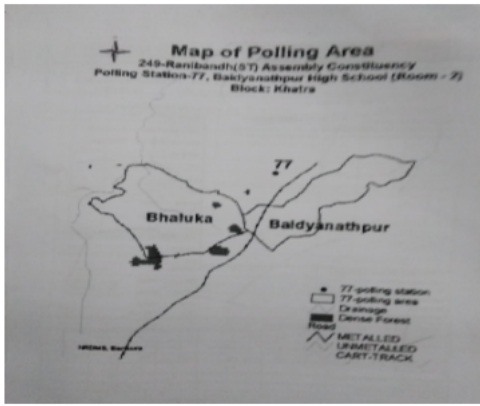

Nazri Naksha