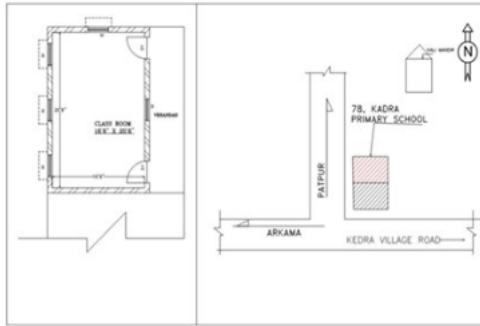

নির্বাচক নিবন্ধন আধিকারিকের স্বাক্ষর

Nazri Naksha

Google Map View

Polling Station Building Front View

Polling Station Front View

Cad View

Key MAP View

1 নাম : উত্তম বাগ্দী পিতার নাম: মনসারাম বাগ্দী বাড়ির নং : n0098 বয়স : 60 লিঙ্গ : পুরুষ	WB/36/247/576101	ফটো উপলব্ধ	2 নাম : গীতারানী বাগ্দী স্বামীর নাম: উত্তম বাগ্দী বাড়ির নং : n0098 বয়স : 57 লিঙ্গ : মহিলা	WB/36/247/576178	ফটো উপলব্ধ	3 নাম : টুকুন বাগ্দী পিতার নাম: মনসারাম বাগ্দী বাড়ির নং : n0098 বয়স : 36 লিঙ্গ : পুরুষ	NVP1171453	ফটো উপলব্ধ
4 নাম : মিঠুন বাগ্দী পিতার নাম: উত্তম বাগ্দী বাড়ির নং : n0098 বয়স : 34 লিঙ্গ : পুরুষ	NVP1237064	ফটো উপলব্ধ	5 নাম : কাজল বাগ্দী স্বামীর নাম: হর্ষগোপাল বাগ্দী বাড়ির নং : n0098 বয়স : 61 লিঙ্গ : মহিলা	NVP2057164	ফটো উপলব্ধ	6 নাম : নন্দিতা দাস (বাগ্দী) স্বামীর নাম: তরুন বাগ্দী বাড়ির নং : n0098 বয়স : 38 লিঙ্গ : মহিলা	NVP1779917	ফটো উপলব্ধ
7 নাম : তরুন বাগ্দী পিতার নাম: হর্ষগোপাল বাগ্দী বাড়ির নং : কাদড়া বয়স : 37 লিঙ্গ : পুরুষ	HWW2575868	ফটো উপলব্ধ	8 নাম : হর্ষগোপাল বাগ্দী পিতার নাম: মনসারাম বাগ্দী বাড়ির নং : n0098 বয়স : 66 লিঙ্গ : পুরুষ	HWW2535094	ফটো উপলব্ধ	9 নাম : মল্লিকা মাঝি বাগ্দী স্বামীর নাম: মিঠুন বাগ্দী বাড়ির নং : এন000 বয়স : 25 লিঙ্গ : মহিলা	NVP1974054	ফটো উপলব্ধ
10 নাম : প্রশান্ত কর পিতার নাম: সুরত কর বাড়ির নং : n0004 বয়স : 28 লিঙ্গ : পুরুষ	NVP1780113	ফটো উপলব্ধ	11 নাম : সুনীল কুমার কর পিতার নাম: পদালোচন কর বাড়ির নং : n0001 বয়স : 51 লিঙ্গ : পুরুষ	WB/36/247/576153	ফটো উপলব্ধ	12 নাম : হীরা কর স্বামীর নাম: গৌতম কুমার কর বাড়ির নং : এন0001 বয়স : 55 লিঙ্গ : মহিলা	NVP2200913	ফটো উপলব্ধ
13 নাম : তাপস কর পিতার নাম: গৌতম কুমার কর বাড়ির নং : এন0001 বয়স : 33 লিঙ্গ : পুরুষ	NVP2200889	ফটো উপলব্ধ	14 নাম : গৌতম কুমার কর পিতার নাম: পদালোচন কর বাড়ির নং : এন0001 বয়স : 63 লিঙ্গ : পুরুষ	NVP2200848	ফটো উপলব্ধ	15 নাম : বরুন কর পিতার নাম: স্বপন কর বাড়ির নং : n0194 বয়স : 26 লিঙ্গ : পুরুষ	NVP1924067	ফটো উপলব্ধ
16 নাম : লতিকারানী কর(পাত্র) স্বামীর নাম: সুনীল কর বাড়ির নং : n0001 বয়স : 40 লিঙ্গ : মহিলা	HWW2458107	ফটো উপলব্ধ	17 নাম : তারাপদ কর পিতার নাম: পশুপতি কর বাড়ির নং : n0003 বয়স : 59 লিঙ্গ : পুরুষ	WB/36/247/576227	ফটো উপলব্ধ	18 নাম : কল্যানি কর স্বামীর নাম: তারাপদ কর বাড়ির নং : n0003 বয়স : 45 লিঙ্গ : মহিলা	HWW1231166	ফটো উপলব্ধ
19 নাম : পদালোচন কর পিতার নাম: দোলগোবিন্দ কর বাড়ির নং : n0001 বয়স : 90 লিঙ্গ : পুরুষ	WB/36/247/576001	ফটো উপলব্ধ	20 নাম : তপন কুমার কর পিতার নাম: পদালোচন কর বাড়ির নং : n0001 বয়স : 54 লিঙ্গ : পুরুষ	WB/36/247/576005	ফটো উপলব্ধ	21 নাম : শিখারানী পতি (কর) স্বামীর নাম: ভবতোষ কর বাড়ির নং : n0004 বয়স : 36 লিঙ্গ : মহিলা	NVP1236934	ফটো উপলব্ধ
22 নাম : ভবতোষ কর পিতার নাম: বনমালী কর বাড়ির নং : n0004 বয়স : 49 লিঙ্গ : পুরুষ	HWW1230432	ফটো উপলব্ধ	23 নাম : সুরত কর পিতার নাম: বনমালী কর বাড়ির নং : n0004 বয়স : 52 লিঙ্গ : পুরুষ	HWW1230531	ফটো উপলব্ধ	24 নাম : সুশান্ত কর পিতার নাম: সুরত কর বাড়ির নং : n0004 বয়স : 29 লিঙ্গ : পুরুষ	NVP1690130	ফটো উপলব্ধ
25 নাম : নীলিমা কর স্বামীর নাম: সুরত কর বাড়ির নং : n0004 বয়স : 54 লিঙ্গ : মহিলা	HWW1552413	ফটো উপলব্ধ	26 নাম : আদিত্য কিস্কু পিতার নাম: সুদন কিস্কু বাড়ির নং : n0005 বয়স : 33 লিঙ্গ : পুরুষ	NVP1394030	ফটো উপলব্ধ	27 নাম : মনোহর কিস্কু পিতার নাম: সুদন কিস্কু বাড়ির নং : n0005 বয়স : 34 লিঙ্গ : পুরুষ	NVP1324987	ফটো উপলব্ধ
28 নাম : সুদন কিস্কু পিতার নাম: হার্ব কিস্কু বাড়ির নং : n0005 বয়স : 62 লিঙ্গ : পুরুষ	WB/36/247/576367	ফটো উপলব্ধ	29 নাম : সবিতা পাত্র স্বামীর নাম: শঙ্কর পাত্র বাড়ির নং : n0014 বয়স : 36 লিঙ্গ : মহিলা	NVP1171487	ফটো উপলব্ধ	30 নাম : পদ্মা টুডু স্বামীর নাম: লক্ষীকান্ত টুডু বাড়ির নং : n0014 বয়স : 30 লিঙ্গ : মহিলা	NVP1690395	ফটো উপলব্ধ