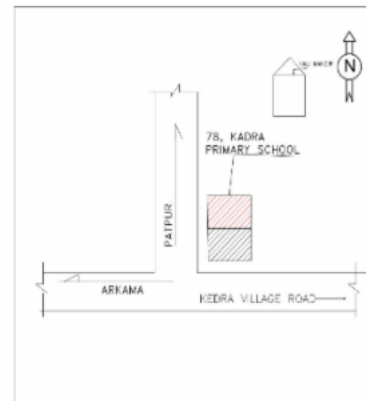

নির্বাচক নিবন্ধন আধিকারিকের স্বাক্ষর

Nazri Naksha

Google Map View

Polling Station Building Front View

Polling Station Front View

Cad View

Key MAP View

1 নাম : উত্তম বাগ্দী পিতার নাম: মনসারাম বাগ্দী বাড়ির নং : n0098 বয়স : 60 লিঙ্গ : পুরুষ	WB/36/247/576101	ফটো উপলব্ধ	2 নাম : গীতারানী বাগ্দী স্বামীর নাম: উত্তম বাগ্দী বাড়ির নং : n0098 বয়স : 57 লিঙ্গ : মহিলা	WB/36/247/576178	ফটো উপলব্ধ	3 নাম : টুকুন বাগ্দী পিতার নাম: মনসারাম বাগ্দী বাড়ির নং : n0098 বয়স : 36 লিঙ্গ : পুরুষ	NVP1171453	ফটো উপলব্ধ
4 নাম : মিঠুন বাগ্দী পিতার নাম: উত্তম বাগ্দী বাড়ির নং : n0098 বয়স : 34 লিঙ্গ : পুরুষ	NVP1237064	ফটো উপলব্ধ	5 নাম : কাজল বাগ্দী স্বামীর নাম: হর্ষগোপাল বাগ্দী বাড়ির নং : n0098 বয়স : 61 লিঙ্গ : মহিলা	NVP2057164	ফটো উপলব্ধ	6 নাম : নন্দিতা দাস (বাগ্দী) স্বামীর নাম: তরুন বাগ্দী বাড়ির নং : n0098 বয়স : 38 লিঙ্গ : মহিলা	NVP1779917	ফটো উপলব্ধ
7 নাম : তরুন বাগ্দী পিতার নাম: হর্ষগোপাল বাগ্দী বাড়ির নং : কাদড়া বয়স : 37 লিঙ্গ : পুরুষ	HWW2575868	ফটো উপলব্ধ	8 নাম : হর্ষগোপাল বাগ্দী পিতার নাম: মনসারাম বাগ্দী বাড়ির নং : n0098 বয়স : 66 লিঙ্গ : পুরুষ	HWW2535094	ফটো উপলব্ধ	9 নাম : মল্লিকা মাঝি বাগ্দী স্বামীর নাম: মিঠুন বাগ্দী বাড়ির নং : এন000 বয়স : 25 লিঙ্গ : মহিলা	NVP1974054	ফটো উপলব্ধ
10 নাম : প্রশান্ত কর পিতার নাম: সুরত কর বাড়ির নং : n0004 বয়স : 28 লিঙ্গ : পুরুষ	NVP1780113	ফটো উপলব্ধ	11 নাম : সুনীল কুমার কর পিতার নাম: পদালোচন কর বাড়ির নং : n0001 বয়স : 51 লিঙ্গ : পুরুষ	WB/36/247/576153	ফটো উপলব্ধ	12 নাম : হীরা কর স্বামীর নাম: গৌতম কুমার কর বাড়ির নং : এন0001 বয়স : 55 লিঙ্গ : মহিলা	NVP2200913	ফটো উপলব্ধ
13 নাম : তাপস কর পিতার নাম: গৌতম কুমার কর বাড়ির নং : এন0001 বয়স : 33 লিঙ্গ : পুরুষ	NVP2200889	ফটো উপলব্ধ	14 নাম : গৌতম কুমার কর পিতার নাম: পদালোচন কর বাড়ির নং : এন0001 বয়স : 63 লিঙ্গ : পুরুষ	NVP2200848	ফটো উপলব্ধ	15 নাম : বরুন কর পিতার নাম: স্বপন কর বাড়ির নং : n0194 বয়স : 26 লিঙ্গ : পুরুষ	NVP1924067	ফটো উপলব্ধ
16 নাম : লতিকারানী কর(পাত্র) স্বামীর নাম: সুনীল কর বাড়ির নং : n0001 বয়স : 40 লিঙ্গ : মহিলা	HWW2458107	ফটো উপলব্ধ	17 নাম : তারাপদ কর পিতার নাম: পশুপতি কর বাড়ির নং : n0003 বয়স : 59 লিঙ্গ : পুরুষ	WB/36/247/576227	ফটো উপলব্ধ	18 নাম : কল্যানি কর স্বামীর নাম: তারাপদ কর বাড়ির নং : n0003 বয়স : 45 লিঙ্গ : মহিলা	HWW1231166	ফটো উপলব্ধ
19 নাম : পদালোচন কর পিতার নাম: দোলগোবিন্দ কর বাড়ির নং : n0001 বয়স : 90 লিঙ্গ : পুরুষ	WB/36/247/576001	ফটো উপলব্ধ	20 নাম : তপন কুমার কর পিতার নাম: পদালোচন কর বাড়ির নং : n0001 বয়স : 54 লিঙ্গ : পুরুষ	WB/36/247/576005	ফটো উপলব্ধ	21 নাম : শিখারানী পতি (কর) স্বামীর নাম: ভবতোষ কর বাড়ির নং : n0004 বয়স : 36 লিঙ্গ : মহিলা	NVP1236934	ফটো উপলব্ধ
22 নাম : ভবতোষ কর পিতার নাম: বনমালী কর বাড়ির নং : n0004 বয়স : 49 লিঙ্গ : পুরুষ	HWW1230432	ফটো উপলব্ধ	23 নাম : সুরত কর পিতার নাম: বনমালী কর বাড়ির নং : n0004 বয়স : 52 লিঙ্গ : পুরুষ	HWW1230531	ফটো উপলব্ধ	24 নাম : সুশান্ত কর পিতার নাম: সুরত কর বাড়ির নং : n0004 বয়স : 29 লিঙ্গ : পুরুষ	NVP1690130	ফটো উপলব্ধ
25 নাম : নীলিমা কর স্বামীর নাম: সুরত কর বাড়ির নং : n0004 বয়স : 54 লিঙ্গ : মহিলা	HWW1552413	ফটো উপলব্ধ	26 নাম : আদিত্য কিস্কু পিতার নাম: সুদন কিস্কু বাড়ির নং : n0005 বয়স : 33 লিঙ্গ : পুরুষ	NVP1394030	ফটো উপলব্ধ	27 নাম : মনোহর কিস্কু পিতার নাম: সুদন কিস্কু বাড়ির নং : n0005 বয়স : 34 লিঙ্গ : পুরুষ	NVP1324987	ফটো উপলব্ধ
28 নাম : সুদন কিস্কু পিতার নাম: হার্ব কিস্কু বাড়ির নং : n0005 বয়স : 62 লিঙ্গ : পুরুষ	WB/36/247/576367	ফটো উপলব্ধ	29 নাম : সবিতা পাত্র স্বামীর নাম: শঙ্কর পাত্র বাড়ির নং : n0014 বয়স : 36 লিঙ্গ : মহিলা	NVP1171487	ফটো উপলব্ধ	30 নাম : পদ্মা টুডু স্বামীর নাম: লক্ষীকান্ত টুডু বাড়ির নং : n0014 বয়স : 30 লিঙ্গ : মহিলা	NVP1690395	ফটো উপলব্ধ