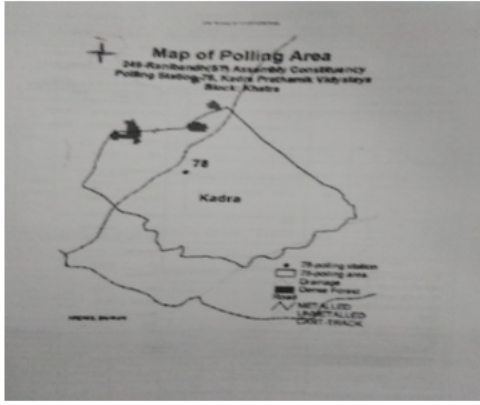

Nazri Naksha