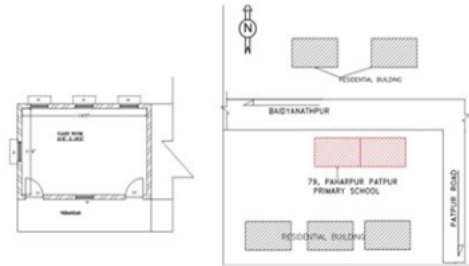

নির্বাচক নিবন্ধন আধিকারিকের স্বাক্ষর

Nazri Naksha

Google Map View

Polling Station Building Front View

Polling Station Front View

Cad View

Key MAP View

|  |                  |  |                  |   |                  |
|--|------------------|--|------------------|---|------------------|
| 1<br>নাম : আনুবালা কোণ্ডার<br>স্বামীর নাম: ভোলানাথ কোণ্ডার<br>বাড়ির নং : n0001<br>বয়স : 70 লিঙ্গ : মহিলা<br>ফটো উপলব্ধ       | WB/36/247/573078 | 2<br>নাম : সুধীরচন্দ্র কোণ্ডার<br>পিতার নাম: সতীশ কোণ্ডার<br>বাড়ির নং : n0002<br>বয়স : 62 লিঙ্গ : পুরুষ<br>ফটো উপলব্ধ          | WB/36/247/573313 | 3<br>নাম : অর্চনা কোণ্ডার<br>স্বামীর নাম: সুধীর কোণ্ডার<br>বাড়ির নং : n0002<br>বয়স : 58 লিঙ্গ : মহিলা<br>ফটো উপলব্ধ   | WB/36/247/573114 |
| 4<br>নাম : জয়ন্ত কোনার<br>পিতার নাম: সুধীর কোনার<br>বাড়ির নং : এন0002<br>বয়স : 25 লিঙ্গ : পুরুষ<br>ফটো উপলব্ধ               | NVP1974294       | 5<br>নাম : লুটকী খাঁ<br>স্বামীর নাম: প্রহ্লাদ খাঁ<br>বাড়ির নং : n0068<br>বয়স : 65 লিঙ্গ : মহিলা<br>ফটো উপলব্ধ                  | WB/36/247/573062 | 6<br>নাম : জবর রায়<br>পিতার নাম: নিতাই রায়<br>বাড়ির নং : n0068<br>বয়স : 64 লিঙ্গ : পুরুষ<br>ফটো উপলব্ধ              | HWW1230762       |
| 7<br>নাম : কল্যাণী রায়<br>স্বামীর নাম: জবর রায়<br>বাড়ির নং : n0068<br>বয়স : 60 লিঙ্গ : মহিলা<br>ফটো উপলব্ধ                 | WB/36/247/573019 | 8<br>নাম : পতিত পাবন রায়<br>পিতার নাম: জবর রায়<br>বাড়ির নং : n0068<br>বয়স : 35 লিঙ্গ : পুরুষ<br>ফটো উপলব্ধ                   | NVP1394154       | 9<br>নাম : রোহিত রায়<br>পিতার নাম: জবর রায়<br>বাড়ির নং : n0068<br>বয়স : 29 লিঙ্গ : পুরুষ<br>ফটো উপলব্ধ              | NVP1690528       |
| 10<br>নাম : চিত্তরঞ্জন খাঁ<br>পিতার নাম: দুঃখিত খাঁ<br>বাড়ির নং : n0005<br>বয়স : 44 লিঙ্গ : পুরুষ<br>ফটো উপলব্ধ              | NVP1171743       | 11<br>নাম : তিলকা খাঁ<br>স্বামীর নাম: মনোরঞ্জন খাঁ<br>বাড়ির নং : n0005<br>বয়স : 50 লিঙ্গ : মহিলা<br>ফটো উপলব্ধ                 | WB/36/247/573122 | 12<br>নাম : মনোরঞ্জন খাঁ<br>পিতার নাম: দুঃখিত খাঁ<br>বাড়ির নং : n0005<br>বয়স : 54 লিঙ্গ : পুরুষ<br>ফটো উপলব্ধ         | WB/36/247/573346 |
| 13<br>নাম : অর্চনা খাঁ<br>স্বামীর নাম: মহাদেব খাঁ<br>বাড়ির নং : n0005<br>বয়স : 54 লিঙ্গ : মহিলা<br>ফটো উপলব্ধ                | WB/36/247/573123 | 14<br>নাম : খেলারানী খাঁ<br>স্বামীর নাম: ধীরেন খাঁ<br>বাড়ির নং : n0005<br>বয়স : 60 লিঙ্গ : মহিলা<br>ফটো উপলব্ধ                 | WB/36/247/573411 | 15<br>নাম : ধীরেন খাঁ<br>পিতার নাম: দুঃখিত খাঁ<br>বাড়ির নং : n0005<br>বয়স : 65 লিঙ্গ : পুরুষ<br>ফটো উপলব্ধ            | WB/36/247/573271 |
| 16<br>নাম : নিধিবালা খাঁ<br>স্বামীর নাম: দুঃখিত খাঁ<br>বাড়ির নং : n0005<br>বয়স : 85 লিঙ্গ : মহিলা<br>ফটো উপলব্ধ              | WB/36/247/573064 | 17<br>নাম : অনিমেষ্ণ খাঁ<br>পিতার নাম: ধীরেন্দ্রনাথ খাঁ<br>বাড়ির নং : n0005<br>বয়স : 27 লিঙ্গ : পুরুষ<br>ফটো উপলব্ধ            | NVP1858034       | 18<br>নাম : রাখহরি রায়<br>পিতার নাম: নিতাই রায়<br>বাড়ির নং : n0068<br>বয়স : 58 লিঙ্গ : পুরুষ<br>ফটো উপলব্ধ          | WB/36/247/573333 |
| 19<br>নাম : কম্পনা রায়<br>স্বামীর নাম: রাখহরি রায়<br>বাড়ির নং : n0068<br>বয়স : 50 লিঙ্গ : মহিলা<br>ফটো উপলব্ধ              | WB/36/247/573018 | 20<br>নাম : গুরুপদ রায়<br>পিতার নাম: রাখহরি রায়<br>বাড়ির নং : n0068<br>বয়স : 29 লিঙ্গ : পুরুষ<br>ফটো উপলব্ধ                  | NVP1690502       | 21<br>নাম : বিক্রম খাঁ<br>পিতার নাম: মনোরঞ্জন খাঁ<br>বাড়ির নং : এন0005<br>বয়স : 25 লিঙ্গ : পুরুষ<br>ফটো উপলব্ধ        | NVP1967405       |
| 22<br>নাম : রূপালী রায়<br>স্বামীর নাম: রোহিত রায়<br>বাড়ির নং : N0068<br>বয়স : 25 লিঙ্গ : মহিলা<br>ফটো উপলব্ধ               | NVP2057347       | 23<br>নাম : পিন্টু রায়<br>পিতার নাম: রাখহরি রায়<br>বাড়ির নং : এন0068<br>বয়স : 22 লিঙ্গ : পুরুষ<br>ফটো উপলব্ধ                 | NVP2342954       | 24<br>নাম : সংগীতা গোস্বামী<br>পিতার নাম: গনদেব গোস্বামী<br>বাড়ির নং : এন0006<br>বয়স : 24 লিঙ্গ : মহিলা<br>ফটো উপলব্ধ | NVP2343465       |
| 25<br>নাম : অপর্ণা গোস্বামী<br>স্বামীর নাম: সত্যনারায়ন গোস্বামী<br>বাড়ির নং : n0006<br>বয়স : 40 লিঙ্গ : মহিলা<br>ফটো উপলব্ধ | HWW2377844       | 26<br>নাম : সত্যনারায়ন গোস্বামী<br>পিতার নাম: গৌরগোবিন্দ গোস্বামী<br>বাড়ির নং : n0006<br>বয়স : 50 লিঙ্গ : পুরুষ<br>ফটো উপলব্ধ | HWW2376432       | 27<br>নাম : সবিতা গোস্বামী<br>স্বামীর নাম: গনদেব গোস্বামী<br>বাড়ির নং : n0006<br>বয়স : 55 লিঙ্গ : মহিলা<br>ফটো উপলব্ধ | HWW1230051       |
| 28<br>নাম : গনদেব গোস্বামী<br>পিতার নাম: গৌরগোবিন্দ গোস্বামী<br>বাড়ির নং : n0006<br>বয়স : 58 লিঙ্গ : পুরুষ<br>ফটো উপলব্ধ     | WB/36/247/573139 | 29<br>নাম : গাঙ্গী গোস্বামী<br>পিতার নাম: সত্যনারায়ণ গোস্বামী<br>বাড়ির নং : এন0006<br>বয়স : 20 লিঙ্গ : মহিলা<br>ফটো উপলব্ধ    | NVP2454510       | 30<br>নাম : মনি ঘোষ<br>স্বামীর নাম: উত্তম ঘোষ<br>বাড়ির নং : n0057<br>বয়স : 31 লিঙ্গ : মহিলা<br>ফটো উপলব্ধ             | NVP1474683       |