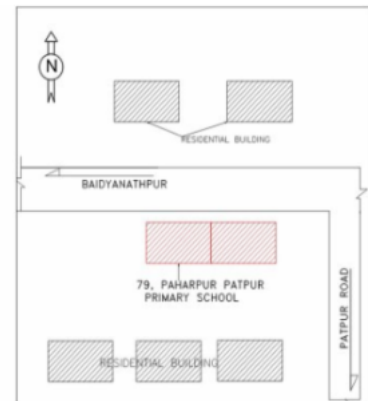

নির্বাচক নিবন্ধন আধিকারিকের স্বাক্ষর

Nazri Naksha

Google Map View

Polling Station Building Front View

Polling Station Front View

Cad View

Key MAP View

|  |                  |  |                  |   |                  |
|--|------------------|--|------------------|---|------------------|
| 1<br>নাম : আনুবালা কোণ্ডার<br>স্বামীর নাম: ভোলানাথ কোণ্ডার<br>বাড়ির নং : n0001<br>বয়স : 70 লিঙ্গ : মহিলা<br>ফটো উপলব্ধ       | WB/36/247/573078 | 2<br>নাম : সুধীরচন্দ্র কোণ্ডার<br>পিতার নাম: সতীশ কোণ্ডার<br>বাড়ির নং : n0002<br>বয়স : 62 লিঙ্গ : পুরুষ<br>ফটো উপলব্ধ          | WB/36/247/573313 | 3<br>নাম : অর্চনা কোণ্ডার<br>স্বামীর নাম: সুধীর কোণ্ডার<br>বাড়ির নং : n0002<br>বয়স : 58 লিঙ্গ : মহিলা<br>ফটো উপলব্ধ   | WB/36/247/573114 |
| 4<br>নাম : জয়ন্ত কোনার<br>পিতার নাম: সুধীর কোনার<br>বাড়ির নং : এন0002<br>বয়স : 25 লিঙ্গ : পুরুষ<br>ফটো উপলব্ধ               | NVP1974294       | 5<br>নাম : লুটকী খাঁ<br>স্বামীর নাম: প্রহ্লাদ খাঁ<br>বাড়ির নং : n0068<br>বয়স : 65 লিঙ্গ : মহিলা<br>ফটো উপলব্ধ                  | WB/36/247/573062 | 6<br>নাম : জবর রায়<br>পিতার নাম: নিতাই রায়<br>বাড়ির নং : n0068<br>বয়স : 64 লিঙ্গ : পুরুষ<br>ফটো উপলব্ধ              | HWW1230762       |
| 7<br>নাম : কল্যাণী রায়<br>স্বামীর নাম: জবর রায়<br>বাড়ির নং : n0068<br>বয়স : 60 লিঙ্গ : মহিলা<br>ফটো উপলব্ধ                 | WB/36/247/573019 | 8<br>নাম : পতিত পাবন রায়<br>পিতার নাম: জবর রায়<br>বাড়ির নং : n0068<br>বয়স : 35 লিঙ্গ : পুরুষ<br>ফটো উপলব্ধ                   | NVP1394154       | 9<br>নাম : রোহিত রায়<br>পিতার নাম: জবর রায়<br>বাড়ির নং : n0068<br>বয়স : 29 লিঙ্গ : পুরুষ<br>ফটো উপলব্ধ              | NVP1690528       |
| 10<br>নাম : চিত্তরঞ্জন খাঁ<br>পিতার নাম: দুঃখিত খাঁ<br>বাড়ির নং : n0005<br>বয়স : 44 লিঙ্গ : পুরুষ<br>ফটো উপলব্ধ              | NVP1171743       | 11<br>নাম : তিলকা খাঁ<br>স্বামীর নাম: মনোরঞ্জন খাঁ<br>বাড়ির নং : n0005<br>বয়স : 50 লিঙ্গ : মহিলা<br>ফটো উপলব্ধ                 | WB/36/247/573122 | 12<br>নাম : মনোরঞ্জন খাঁ<br>পিতার নাম: দুঃখিত খাঁ<br>বাড়ির নং : n0005<br>বয়স : 54 লিঙ্গ : পুরুষ<br>ফটো উপলব্ধ         | WB/36/247/573346 |
| 13<br>নাম : অর্চনা খাঁ<br>স্বামীর নাম: মহাদেব খাঁ<br>বাড়ির নং : n0005<br>বয়স : 54 লিঙ্গ : মহিলা<br>ফটো উপলব্ধ                | WB/36/247/573123 | 14<br>নাম : খেলারানী খাঁ<br>স্বামীর নাম: ধীরেন খাঁ<br>বাড়ির নং : n0005<br>বয়স : 60 লিঙ্গ : মহিলা<br>ফটো উপলব্ধ                 | WB/36/247/573411 | 15<br>নাম : ধীরেন খাঁ<br>পিতার নাম: দুঃখিত খাঁ<br>বাড়ির নং : n0005<br>বয়স : 65 লিঙ্গ : পুরুষ<br>ফটো উপলব্ধ            | WB/36/247/573271 |
| 16<br>নাম : নিধিবালা খাঁ<br>স্বামীর নাম: দুঃখিত খাঁ<br>বাড়ির নং : n0005<br>বয়স : 85 লিঙ্গ : মহিলা<br>ফটো উপলব্ধ              | WB/36/247/573064 | 17<br>নাম : অনিমেষ্ণ খাঁ<br>পিতার নাম: ধীরেন্দ্রনাথ খাঁ<br>বাড়ির নং : n0005<br>বয়স : 27 লিঙ্গ : পুরুষ<br>ফটো উপলব্ধ            | NVP1858034       | 18<br>নাম : রাখহরি রায়<br>পিতার নাম: নিতাই রায়<br>বাড়ির নং : n0068<br>বয়স : 58 লিঙ্গ : পুরুষ<br>ফটো উপলব্ধ          | WB/36/247/573333 |
| 19<br>নাম : কম্পনা রায়<br>স্বামীর নাম: রাখহরি রায়<br>বাড়ির নং : n0068<br>বয়স : 50 লিঙ্গ : মহিলা<br>ফটো উপলব্ধ              | WB/36/247/573018 | 20<br>নাম : গুরুপদ রায়<br>পিতার নাম: রাখহরি রায়<br>বাড়ির নং : n0068<br>বয়স : 29 লিঙ্গ : পুরুষ<br>ফটো উপলব্ধ                  | NVP1690502       | 21<br>নাম : বিক্রম খাঁ<br>পিতার নাম: মনোরঞ্জন খাঁ<br>বাড়ির নং : এন0005<br>বয়স : 25 লিঙ্গ : পুরুষ<br>ফটো উপলব্ধ        | NVP1967405       |
| 22<br>নাম : রূপালী রায়<br>স্বামীর নাম: রোহিত রায়<br>বাড়ির নং : N0068<br>বয়স : 25 লিঙ্গ : মহিলা<br>ফটো উপলব্ধ               | NVP2057347       | 23<br>নাম : পিন্টু রায়<br>পিতার নাম: রাখহরি রায়<br>বাড়ির নং : এন0068<br>বয়স : 22 লিঙ্গ : পুরুষ<br>ফটো উপলব্ধ                 | NVP2342954       | 24<br>নাম : সংগীতা গোস্বামী<br>পিতার নাম: গনদেব গোস্বামী<br>বাড়ির নং : এন0006<br>বয়স : 24 লিঙ্গ : মহিলা<br>ফটো উপলব্ধ | NVP2343465       |
| 25<br>নাম : অপর্ণা গোস্বামী<br>স্বামীর নাম: সত্যনারায়ন গোস্বামী<br>বাড়ির নং : n0006<br>বয়স : 40 লিঙ্গ : মহিলা<br>ফটো উপলব্ধ | HWW2377844       | 26<br>নাম : সত্যনারায়ন গোস্বামী<br>পিতার নাম: গৌরগোবিন্দ গোস্বামী<br>বাড়ির নং : n0006<br>বয়স : 50 লিঙ্গ : পুরুষ<br>ফটো উপলব্ধ | HWW2376432       | 27<br>নাম : সবিতা গোস্বামী<br>স্বামীর নাম: গনদেব গোস্বামী<br>বাড়ির নং : n0006<br>বয়স : 55 লিঙ্গ : মহিলা<br>ফটো উপলব্ধ | HWW1230051       |
| 28<br>নাম : গনদেব গোস্বামী<br>পিতার নাম: গৌরগোবিন্দ গোস্বামী<br>বাড়ির নং : n0006<br>বয়স : 58 লিঙ্গ : পুরুষ<br>ফটো উপলব্ধ     | WB/36/247/573139 | 29<br>নাম : গাঙ্গী গোস্বামী<br>পিতার নাম: সত্যনারায়ণ গোস্বামী<br>বাড়ির নং : এন0006<br>বয়স : 20 লিঙ্গ : মহিলা<br>ফটো উপলব্ধ    | NVP2454510       | 30<br>নাম : মনি ঘোষ<br>স্বামীর নাম: উত্তম ঘোষ<br>বাড়ির নং : n0057<br>বয়স : 31 লিঙ্গ : মহিলা<br>ফটো উপলব্ধ             | NVP1474683       |