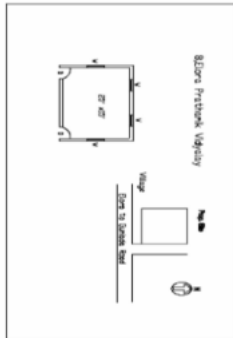

নির্বাচক নিবন্ধন আধিকারিকের স্বাক্ষর

Nazri Naksha

Google Map View

Polling Station Building Front View

Polling Station Front View

Cad View

Key MAP View

বিধানসভা নির্বাচনক্ষেত্রের নং, নাম : 249-রানীবাধ
ভাগ নং, নাম : 1-এলোড়া