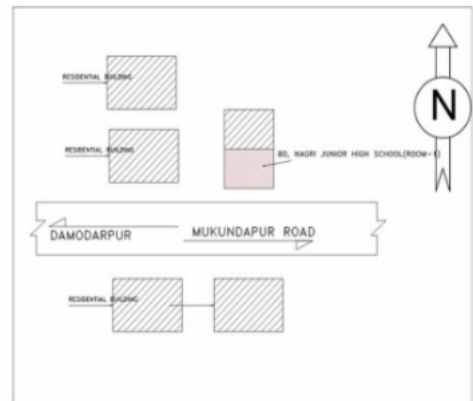

Key MAP View