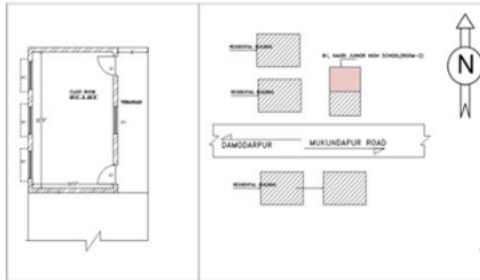

নির্বাচক নিবন্ধন আধিকারিকের স্বাক্ষর

Nazri Naksha

Google Map View

Polling Station Building Front View

Polling Station Front View

Cad View

Key MAP View

1 নাম : রেখা কর স্বামীর নাম: চিত্তরঞ্জন কর বাড়ির নং : n0001 বয়স : 55 লিঙ্গ : মহিলা	WB/36/247/567024	2 নাম : স্বরজিৎ কর পিতার নাম: রেখা কর বাড়ির নং : n0001 বয়স : 46 লিঙ্গ : পুরুষ	HWW1552108	3 নাম : মালতী কর স্বামীর নাম: স্বরজিৎ কর বাড়ির নং : n0001 বয়স : 41 লিঙ্গ : মহিলা	HWW2374015
4 নাম : সূচিত্রা কর স্বামীর নাম: রামরতন কর বাড়ির নং : n0151 বয়স : 67 লিঙ্গ : মহিলা	DFT1289651	5 নাম : রামরতন কর পিতার নাম: অবিনাশ কর বাড়ির নং : n0151 বয়স : 75 লিঙ্গ : পুরুষ	DFT1289644	6 নাম : চায়না গরাই অন্যান্য: শংকর গরাই বাড়ির নং : n0002 বয়স : 36 লিঙ্গ : মহিলা	NVP0333245
7 নাম : মনেশ গরাই পিতার নাম: শঙ্কর গরাই বাড়ির নং : n0002 বয়স : 31 লিঙ্গ : পুরুষ	NVP1588565	8 নাম : গনেশ গরাই পিতার নাম: শঙ্কর গরাই বাড়ির নং : n0002 বয়স : 38 লিঙ্গ : পুরুষ	NVP0333237	9 নাম : সন্ধ্যারানী গরাই স্বামীর নাম: শঙ্কর গরাই বাড়ির নং : n0002 বয়স : 52 লিঙ্গ : মহিলা	WB/36/247/567570
10 নাম : শঙ্কর গরাই পিতার নাম: হরগোবিন্দ গরাই বাড়ির নং : n0002 বয়স : 56 লিঙ্গ : পুরুষ	WB/36/247/567529	11 নাম : সম্পা গরাই স্বামীর নাম: কার্তিক গরাই বাড়ির নং : n0002 বয়স : 34 লিঙ্গ : মহিলা	NVP1588557	12 নাম : কার্তিক গরাই পিতার নাম: দুর্গাপদ গরাই বাড়ির নং : n0002 বয়স : 36 লিঙ্গ : পুরুষ	NVP0333203
13 নাম : প্রতিমা গরাই স্বামীর নাম: রাজিব গরাই বাড়ির নং : n0002 বয়স : 38 লিঙ্গ : মহিলা	NVP0333195	14 নাম : রাজিব গরাই পিতার নাম: দুর্গাপদ গরাই বাড়ির নং : n0002 বয়স : 38 লিঙ্গ : পুরুষ	NVP0333187	15 নাম : গীতারানী গরাই স্বামীর নাম: দুর্গাপদ গরাই বাড়ির নং : n0002 বয়স : 58 লিঙ্গ : মহিলা	WB/36/247/567221
16 নাম : দুর্গাপদ গরাই পিতার নাম: হরগোবিন্দ গরাই বাড়ির নং : n0002 বয়স : 62 লিঙ্গ : পুরুষ	WB/36/247/567661	17 নাম : লক্ষ্মীপ্রিয়া গরাই স্বামীর নাম: মনেশ গরাই বাড়ির নং : এন0002 বয়স : 26 লিঙ্গ : মহিলা	NVP1974625	18 নাম : জয়দেব গরাই পিতার নাম: রাজিব গরাই বাড়ির নং : এন0 বয়স : 21 লিঙ্গ : পুরুষ	NVP2325819
19 নাম : শর্মিলা ত্রিপাঠী(পাত্র) স্বামীর নাম: কুন্তল পাত্র বাড়ির নং : n0174 বয়স : 30 লিঙ্গ : মহিলা	NVP1924554	20 নাম : নিতাই হালদার পিতার নাম: কৃষ্ণপদ হালদার বাড়ির নং : n0006 বয়স : 43 লিঙ্গ : পুরুষ	HWW1551001	21 নাম : বীণাপানি দাঁ স্বামীর নাম: ভব দাঁ বাড়ির নং : n0006 বয়স : 90 লিঙ্গ : মহিলা	HWW2375772
22 নাম : নিমাই হালদার পিতার নাম: কৃষ্ণপদ হালদার বাড়ির নং : n0006 বয়স : 38 লিঙ্গ : পুরুষ	HWW2457547	23 নাম : মঞ্জু হালদার স্বামীর নাম: কৃষ্ণপদ হালদার বাড়ির নং : n0006 বয়স : 65 লিঙ্গ : মহিলা	HWW2375764	24 নাম : পীযুষ কান্তি দাস পিতার নাম: মনোরঞ্জন দাস বাড়ির নং : n0018 বয়স : 34 লিঙ্গ : পুরুষ	NVP1237866
25 নাম : কৃষ্ণ দাস পিতার নাম: স্বপন দাস বাড়ির নং : n0010 বয়স : 30 লিঙ্গ : পুরুষ	NVP1588391	26 নাম : গীতা দাস স্বামীর নাম: মনোরঞ্জন দাস বাড়ির নং : n0014 বয়স : 53 লিঙ্গ : মহিলা	WB/36/247/567032	27 নাম : মনোরঞ্জন দাস পিতার নাম: ভক্ত দাস বাড়ির নং : n0018 বয়স : 60 লিঙ্গ : পুরুষ	WB/36/247/567805
28 নাম : মনিকা দাস স্বামীর নাম: সুজয় দাস বাড়ির নং : n0016 বয়স : 52 লিঙ্গ : মহিলা	WB/36/247/567383	29 নাম : সরস্বতী দাস স্বামীর নাম: সঞ্জীব দাস বাড়ির নং : n0014 বয়স : 34 লিঙ্গ : মহিলা	NVP1325356	30 নাম : সঞ্জীব দাস পিতার নাম: অমল্য দাস বাড়ির নং : n0014 বয়স : 45 লিঙ্গ : পুরুষ	HWW1231885