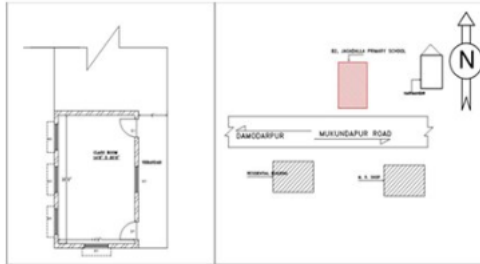

নির্বাচক নিবন্ধন আধিকারিকের স্বাক্ষর

Nazri Naksha

Google Map View

Polling Station Building Front View

Polling Station Front View

Cad View

Key MAP View

1 নাম : গুরুচরন কর পিতার নাম: পদ্মলোচন কর বাড়ির নং : n0001 বয়স : 72 লিঙ্গ : পুরুষ	WB/36/247/570160	2 নাম : কল্পনা কর স্বামীর নাম: গুরুচরন কর বাড়ির নং : n0001 বয়স : 68 লিঙ্গ : মহিলা	WB/36/247/570107	3 নাম : শ্যামসুন্দর কর পিতার নাম: গুরুচরন কর বাড়ির নং : n0001 বয়স : 40 লিঙ্গ : পুরুষ	HWW2576080
4 নাম : রীতারানী কর স্বামীর নাম: শ্যামসুন্দর কর বাড়ির নং : n0001 বয়স : 39 লিঙ্গ : মহিলা	HWW2612604	5 নাম : মঙ্গল চন্দ্র কর পিতার নাম: গুরুচরন কর বাড়ির নং : n0001 বয়স : 37 লিঙ্গ : পুরুষ	HWW2575371	6 নাম : পঞ্চগনন কর পিতার নাম: পদ্মলোচন কর বাড়ির নং : n0001 বয়স : 65 লিঙ্গ : পুরুষ	WB/36/247/570122
7 নাম : রাধিকা কর স্বামীর নাম: পঞ্চগনন কর বাড়ির নং : n0001 বয়স : 62 লিঙ্গ : মহিলা	WB/36/247/570105	8 নাম : কাজল কর স্বামীর নাম: কার্তিক কর বাড়ির নং : n0001 বয়স : 40 লিঙ্গ : মহিলা	HWW2457802	9 নাম : অমর কর পিতার নাম: পদ্মলোচন কর বাড়ির নং : n0001 বয়স : 58 লিঙ্গ : পুরুষ	WB/36/247/570223
10 নাম : জ্যোৎস্না কর স্বামীর নাম: অমর কর বাড়ির নং : n0001 বয়স : 54 লিঙ্গ : মহিলা	WB/36/247/570031	11 নাম : বুদ্ধদেব কর পিতার নাম: অমর কর বাড়ির নং : n0001 বয়স : 33 লিঙ্গ : পুরুষ	NVP1475334	12 নাম : রীতা কর স্বামীর নাম: মঙ্গলচন্দ্র কর বাড়ির নং : n0001 বয়স : 37 লিঙ্গ : মহিলা	NVP1238369
13 নাম : আনন্দ কর পিতার নাম: লক্ষী কর বাড়ির নং : n0002 বয়স : 75 লিঙ্গ : পুরুষ	WB/36/247/570379	14 নাম : মালতী কর স্বামীর নাম: আনন্দ কর বাড়ির নং : n0002 বয়স : 67 লিঙ্গ : মহিলা	WB/36/247/570383	15 নাম : বিশ্বনাথ কর পিতার নাম: আনন্দ কর বাড়ির নং : n0002 বয়স : 53 লিঙ্গ : পুরুষ	WB/36/247/570278
16 নাম : সুমিত্রা কর স্বামীর নাম: বিশ্বনাথ কর বাড়ির নং : n0002 বয়স : 50 লিঙ্গ : মহিলা	WB/36/247/570384	17 নাম : মনসা কর পিতার নাম: বিশ্বনাথ কর বাড়ির নং : n0002 বয়স : 29 লিঙ্গ : পুরুষ	NVP1691088	18 নাম : অশোক কর পিতার নাম: আনন্দ কর বাড়ির নং : n0002 বয়স : 50 লিঙ্গ : পুরুষ	WB/36/247/570477
19 নাম : মায়ারানী কর স্বামীর নাম: অশোক কর বাড়ির নং : n0002 বয়স : 47 লিঙ্গ : মহিলা	HWW1553528	20 নাম : উত্তম কর পিতার নাম: আনন্দ কর বাড়ির নং : n0002 বয়স : 43 লিঙ্গ : পুরুষ	HWW2575603	21 নাম : ময়না কর স্বামীর নাম: উত্তম কর বাড়ির নং : n0002 বয়স : 40 লিঙ্গ : মহিলা	HWW2575595
22 নাম : সারুবালা কর স্বামীর নাম: কালীপদ কর বাড়ির নং : n0003 বয়স : 69 লিঙ্গ : মহিলা	WB/36/247/570234	23 নাম : স্বপন কর পিতার নাম: কালীপদ কর বাড়ির নং : n0003 বয়স : 54 লিঙ্গ : পুরুষ	WB/36/247/570346	24 নাম : দিপালী কর স্বামীর নাম: স্বপন কর বাড়ির নং : n0003 বয়স : 50 লিঙ্গ : মহিলা	WB/36/247/570090
25 নাম : জ্যোৎস্না কর স্বামীর নাম: চঞ্চল কর বাড়ির নং : n0004 বয়স : 45 লিঙ্গ : মহিলা	HWW2534576	26 নাম : চঞ্চল কর পিতার নাম: প্রভাকর কর বাড়ির নং : n0004 বয়স : 48 লিঙ্গ : পুরুষ	WB/36/247/570358	27 নাম : তিলকা কর স্বামীর নাম: সুবল কর বাড়ির নং : n0004 বয়স : 48 লিঙ্গ : মহিলা	WB/36/247/570089
28 নাম : সুবল কর পিতার নাম: প্রভাকর কর বাড়ির নং : n0004 বয়স : 50 লিঙ্গ : পুরুষ	WB/36/247/570446	29 নাম : বৈদ্যনাথ কর পিতার নাম: হারাধন কর বাড়ির নং : n0004 বয়স : 35 লিঙ্গ : পুরুষ	NVP1238252	30 নাম : ধনঞ্জয় কর পিতার নাম: হারাধন কর বাড়ির নং : n0004 বয়স : 36 লিঙ্গ : পুরুষ	NVP0340554