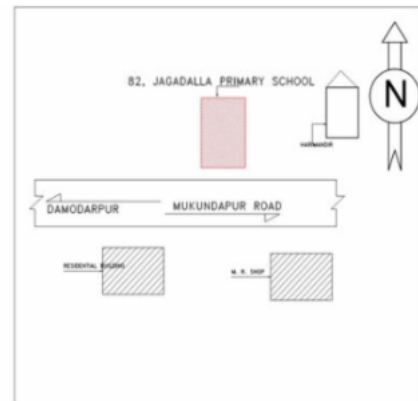

নির্বাচক নিবন্ধন আধিকারিকের স্বাক্ষর

Nazri Naksha

Google Map View

Polling Station Building Front View

Polling Station Front View

Cad View

Key MAP View

1 নাম : গুরুচরন কর পিতার নাম: পদ্মলোচন কর বাড়ির নং : n0001 বয়স : 72 লিঙ্গ : পুরুষ	WB/36/247/570160	2 নাম : কল্পনা কর স্বামীর নাম: গুরুচরন কর বাড়ির নং : n0001 বয়স : 68 লিঙ্গ : মহিলা	WB/36/247/570107	3 নাম : শ্যামসুন্দর কর পিতার নাম: গুরুচরন কর বাড়ির নং : n0001 বয়স : 40 লিঙ্গ : পুরুষ	HWW2576080
4 নাম : রীতারানী কর স্বামীর নাম: শ্যামসুন্দর কর বাড়ির নং : n0001 বয়স : 39 লিঙ্গ : মহিলা	HWW2612604	5 নাম : মঙ্গল চন্দ্র কর পিতার নাম: গুরুচরন কর বাড়ির নং : n0001 বয়স : 37 লিঙ্গ : পুরুষ	HWW2575371	6 নাম : পঞ্চগনন কর পিতার নাম: পদ্মলোচন কর বাড়ির নং : n0001 বয়স : 65 লিঙ্গ : পুরুষ	WB/36/247/570122
7 নাম : রাধিকা কর স্বামীর নাম: পঞ্চগনন কর বাড়ির নং : n0001 বয়স : 62 লিঙ্গ : মহিলা	WB/36/247/570105	8 নাম : কাজল কর স্বামীর নাম: কার্তিক কর বাড়ির নং : n0001 বয়স : 40 লিঙ্গ : মহিলা	HWW2457802	9 নাম : অমর কর পিতার নাম: পদ্মলোচন কর বাড়ির নং : n0001 বয়স : 58 লিঙ্গ : পুরুষ	WB/36/247/570223
10 নাম : জ্যোৎস্না কর স্বামীর নাম: অমর কর বাড়ির নং : n0001 বয়স : 54 লিঙ্গ : মহিলা	WB/36/247/570031	11 নাম : বুদ্ধদেব কর পিতার নাম: অমর কর বাড়ির নং : n0001 বয়স : 33 লিঙ্গ : পুরুষ	NVP1475334	12 নাম : রীতা কর স্বামীর নাম: মঙ্গলচন্দ্র কর বাড়ির নং : n0001 বয়স : 37 লিঙ্গ : মহিলা	NVP1238369
13 নাম : আনন্দ কর পিতার নাম: লক্ষী কর বাড়ির নং : n0002 বয়স : 75 লিঙ্গ : পুরুষ	WB/36/247/570379	14 নাম : মালতী কর স্বামীর নাম: আনন্দ কর বাড়ির নং : n0002 বয়স : 67 লিঙ্গ : মহিলা	WB/36/247/570383	15 নাম : বিশ্বনাথ কর পিতার নাম: আনন্দ কর বাড়ির নং : n0002 বয়স : 53 লিঙ্গ : পুরুষ	WB/36/247/570278
16 নাম : সুমিত্রা কর স্বামীর নাম: বিশ্বনাথ কর বাড়ির নং : n0002 বয়স : 50 লিঙ্গ : মহিলা	WB/36/247/570384	17 নাম : মনসা কর পিতার নাম: বিশ্বনাথ কর বাড়ির নং : n0002 বয়স : 29 লিঙ্গ : পুরুষ	NVP1691088	18 নাম : অশোক কর পিতার নাম: আনন্দ কর বাড়ির নং : n0002 বয়স : 50 লিঙ্গ : পুরুষ	WB/36/247/570477
19 নাম : মায়ারানী কর স্বামীর নাম: অশোক কর বাড়ির নং : n0002 বয়স : 47 লিঙ্গ : মহিলা	HWW1553528	20 নাম : উত্তম কর পিতার নাম: আনন্দ কর বাড়ির নং : n0002 বয়স : 43 লিঙ্গ : পুরুষ	HWW2575603	21 নাম : ময়না কর স্বামীর নাম: উত্তম কর বাড়ির নং : n0002 বয়স : 40 লিঙ্গ : মহিলা	HWW2575595
22 নাম : সারুবালা কর স্বামীর নাম: কালীপদ কর বাড়ির নং : n0003 বয়স : 69 লিঙ্গ : মহিলা	WB/36/247/570234	23 নাম : স্বপন কর পিতার নাম: কালীপদ কর বাড়ির নং : n0003 বয়স : 54 লিঙ্গ : পুরুষ	WB/36/247/570346	24 নাম : দিপালী কর স্বামীর নাম: স্বপন কর বাড়ির নং : n0003 বয়স : 50 লিঙ্গ : মহিলা	WB/36/247/570090
25 নাম : জ্যোৎস্না কর স্বামীর নাম: চঞ্চল কর বাড়ির নং : n0004 বয়স : 45 লিঙ্গ : মহিলা	HWW2534576	26 নাম : চঞ্চল কর পিতার নাম: প্রভাকর কর বাড়ির নং : n0004 বয়স : 48 লিঙ্গ : পুরুষ	WB/36/247/570358	27 নাম : তিলকা কর স্বামীর নাম: সুবল কর বাড়ির নং : n0004 বয়স : 48 লিঙ্গ : মহিলা	WB/36/247/570089
28 নাম : সুবল কর পিতার নাম: প্রভাকর কর বাড়ির নং : n0004 বয়স : 50 লিঙ্গ : পুরুষ	WB/36/247/570446	29 নাম : বৈদ্যনাথ কর পিতার নাম: হারাধন কর বাড়ির নং : n0004 বয়স : 35 লিঙ্গ : পুরুষ	NVP1238252	30 নাম : ধনঞ্জয় কর পিতার নাম: হারাধন কর বাড়ির নং : n0004 বয়স : 36 লিঙ্গ : পুরুষ	NVP0340554