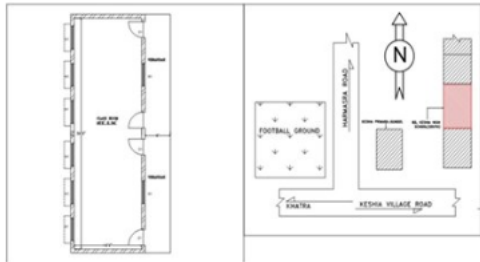

নির্বাচক নিবন্ধন আধিকারিকের স্বাক্ষর

Nazri Naksha

Google Map View

Polling Station Building Front View

Polling Station Front View

Cad View

Key MAP View

1 নাম : বিপদতারন কুণ্ড পিতার নাম: অম্বিত কুণ্ড বাড়ির নং : n0277 বয়স : 56 লিঙ্গ : পুরুষ	WB/36/246/522423	ফটো উপলব্ধ	2 নাম : রিঙ্কু কুন্ড স্বামীর নাম: বিপদতারন কুন্ড বাড়ির নং : এন0278 বয়স : 45 লিঙ্গ : মহিলা	FSL2669786	ফটো উপলব্ধ	3 নাম : চুমকি ধবলবাবু স্বামীর নাম: পিকু ধবলবাবু বাড়ির নং : এন0052 বয়স : 30 লিঙ্গ : মহিলা	NVP1975309	ফটো উপলব্ধ
4 নাম : অজিত পাত্র পিতার নাম: অনিল পাত্র বাড়ির নং : এন000 বয়স : 72 লিঙ্গ : পুরুষ	WB/36/247/579312	ফটো উপলব্ধ	5 নাম : পিযুষ কান্তি পাত্র পিতার নাম: অজিত পাত্র বাড়ির নং : n0001 বয়স : 43 লিঙ্গ : পুরুষ	HWW2378008	ফটো উপলব্ধ	6 নাম : প্রতিমা পাত্র স্বামীর নাম: অজিত পাত্র বাড়ির নং : এন000 বয়স : 64 লিঙ্গ : মহিলা	NVP2461226	ফটো উপলব্ধ
7 নাম : উৎপল পাত্র পিতার নাম: নিহার পাত্র বাড়ির নং : n0027 বয়স : 36 লিঙ্গ : পুরুষ	NVP1172386	ফটো উপলব্ধ	8 নাম : মালা পাত্র স্বামীর নাম: মুগাঙ্ক পাত্র বাড়ির নং : n0007 বয়স : 75 লিঙ্গ : মহিলা	NVP2058501	ফটো উপলব্ধ	9 নাম : অসীম পাত্র পিতার নাম: সত্যভূষণ পাত্র বাড়ির নং : n0002 বয়স : 45 লিঙ্গ : পুরুষ	HWW2120095	ফটো উপলব্ধ
10 নাম : কাকলি পাত্র(নাথ) স্বামীর নাম: অসীম পাত্র বাড়ির নং : n0002 বয়স : 39 লিঙ্গ : মহিলা	NVP1326248	ফটো উপলব্ধ	11 নাম : রঞ্জিত পাত্র পিতার নাম: রাজেন্দ্র পাত্র বাড়ির নং : n0003 বয়স : 64 লিঙ্গ : পুরুষ	WB/36/247/579315	ফটো উপলব্ধ	12 নাম : দুলালী পাত্র স্বামীর নাম: রঞ্জিত পাত্র বাড়ির নং : n0003 বয়স : 60 লিঙ্গ : মহিলা	WB/36/247/579166	ফটো উপলব্ধ
13 নাম : বিল্টু পাত্র পিতার নাম: রঞ্জিত পাত্র বাড়ির নং : n0003 বয়স : 31 লিঙ্গ : পুরুষ	NVP1475573	ফটো উপলব্ধ	14 নাম : শিবদাস পাত্র পিতার নাম: রঞ্জিত কুমার পাত্র বাড়ির নং : n0003 বয়স : 32 লিঙ্গ : পুরুষ	NVP1394758	ফটো উপলব্ধ	15 নাম : সুনীল পাত্র পিতার নাম: হরিনারায়ন পাত্র বাড়ির নং : n0004 বয়স : 75 লিঙ্গ : পুরুষ	WB/36/247/579424	ফটো উপলব্ধ
16 নাম : বিলাসিনী পাত্র স্বামীর নাম: সুনীল পাত্র বাড়ির নং : n0004 বয়স : 64 লিঙ্গ : মহিলা	NVP2399673	ফটো উপলব্ধ	17 নাম : দেবাশিষ পাত্র পিতার নাম: সুনিলবরন পাত্র বাড়ির নং : n0004 বয়স : 45 লিঙ্গ : পুরুষ	HWW1235704	ফটো উপলব্ধ	18 নাম : মল্লিকা পাত্র স্বামীর নাম: দেবাশীষ পাত্র বাড়ির নং : n0004 বয়স : 35 লিঙ্গ : মহিলা	NVP1326263	ফটো উপলব্ধ
19 নাম : সমীর কুমার পাত্র পিতার নাম: মুগাঙ্ক শেখর পাত্র বাড়ির নং : n0007 বয়স : 52 লিঙ্গ : পুরুষ	WB/36/247/579426	ফটো উপলব্ধ	20 নাম : রাজলক্ষী পাত্র স্বামীর নাম: সমীর কুমার পাত্র বাড়ির নং : n0007 বয়স : 45 লিঙ্গ : মহিলা	HWW2458362	ফটো উপলব্ধ	21 নাম : বাসুদেব পাত্র পিতার নাম: নীলকণ্ঠ পাত্র বাড়ির নং : n0023 বয়স : 84 লিঙ্গ : পুরুষ	WB/36/247/582001	ফটো উপলব্ধ
22 নাম : রেখা পাত্র স্বামীর নাম: প্রশান্ত পাত্র বাড়ির নং : n0024 বয়স : 58 লিঙ্গ : মহিলা	WB/36/247/582542	ফটো উপলব্ধ	23 নাম : প্রশান্ত পাত্র পিতার নাম: কিরীটি পাত্র বাড়ির নং : n0025 বয়স : 65 লিঙ্গ : পুরুষ	WB/36/247/582626	ফটো উপলব্ধ	24 নাম : গৌরান্ধ পাত্র পিতার নাম: প্রশান্ত পাত্র বাড়ির নং : n0025 বয়স : 30 লিঙ্গ : পুরুষ	NVP1589001	ফটো উপলব্ধ
25 নাম : সুজিত পাত্র পিতার নাম: নীহার পাত্র বাড়ির নং : n0026 বয়স : 45 লিঙ্গ : পুরুষ	HWW1236074	ফটো উপলব্ধ	26 নাম : জবা পাত্র স্বামীর নাম: নীহার পাত্র বাড়ির নং : n0028 বয়স : 72 লিঙ্গ : মহিলা	WB/36/247/582540	ফটো উপলব্ধ	27 নাম : নীহার পাত্র পিতার নাম: কিরীটি পাত্র বাড়ির নং : n0029 বয়স : 79 লিঙ্গ : পুরুষ	HWW2379410	ফটো উপলব্ধ
28 নাম : প্রিয়ান্কা বাউরি স্বামীর নাম: ভাগবত বাউরি বাড়ির নং : N0281 বয়স : 25 লিঙ্গ : মহিলা	NVP1975317	ফটো উপলব্ধ	29 নাম : নেপুর বাউরি স্বামীর নাম: তাপস বাউরি বাড়ির নং : এন0202 বয়স : 26 লিঙ্গ : মহিলা	NVP1975341	ফটো উপলব্ধ	30 নাম : সুসুমিতা বাউরি স্বামীর নাম: রাজু বাউরি বাড়ির নং : এন0176 বয়স : 28 লিঙ্গ : মহিলা	NVP1975333	ফটো উপলব্ধ