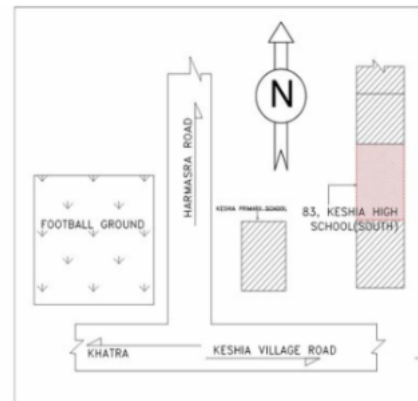

Key MAP View