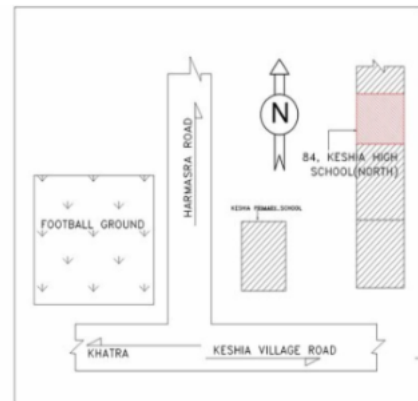

নির্বাচক নিবন্ধন আধিকারিকের স্বাক্ষর

Nazri Naksha

Google Map View

Polling Station Building Front View

Polling Station Front View

Cad View

Key MAP View

বিধানসভা নির্বাচনক্ষেত্রের নং, নাম : 249-রানীবাথ  
ভাগ নং, নাম : 1-কাপাসখেড়িয়া