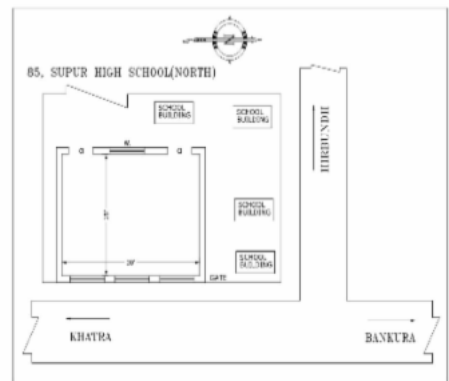

নির্বাচক নিবন্ধন আধিকারিকের স্বাক্ষর

Nazri Naksha

Google Map View

Polling Station Building Front View

Polling Station Front View

Cad View

Key MAP View

বিধানসভা নির্বাচনক্ষেত্রের নং, নাম : 249-রানীবাধ
ভাগ নং, নাম : 1-কুবাশোল