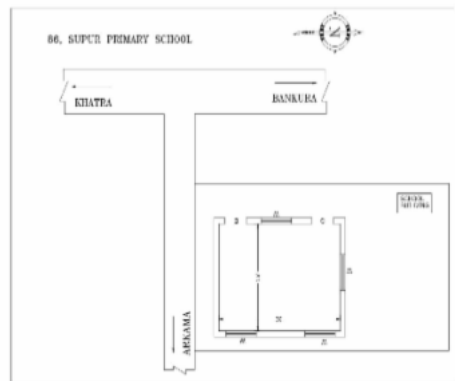

নির্বাচক নিবন্ধন আধিকারিকের স্বাক্ষর

Nazri Naksha

Google Map View

Polling Station Building Front View

Polling Station Front View

Cad View

Key MAP View

1 নাম : রেবতী করমোদক স্বামীর নাম: মানিক করমোদক বাড়ির নং : n0112 বয়স : 48 লিঙ্গ : মহিলা	NVP1395383 ফটো উপলব্ধ	2 নাম : মালতী রজক পিতার নাম: উমেশ রজক বাড়ির নং : এন000 বয়স : 28 লিঙ্গ : মহিলা	ILY1890532 ফটো উপলব্ধ	3 নাম : বার্না কৈবর্ত স্বামীর নাম: শিবদাস কৈবর্ত বাড়ির নং : এন000 বয়স : 59 লিঙ্গ : মহিলা	NVP2313179 ফটো উপলব্ধ
4 নাম : চন্দনা বাউরী স্বামীর নাম: পাপু বাউরী বাড়ির নং : এন000 বয়স : 22 লিঙ্গ : মহিলা	NVP2328227 ফটো উপলব্ধ	5 নাম : সুদীপ বাউরী পিতার নাম: শঙ্কর বাউরী বাড়ির নং : এন000 বয়স : 27 লিঙ্গ : পুরুষ	NVP2328169 ফটো উপলব্ধ	6 নাম : উজ্জল বাউরী মায়ের নাম: কাজল বাউরী বাড়ির নং : এন000 বয়স : 22 লিঙ্গ : পুরুষ	NVP2328128 ফটো উপলব্ধ
7 নাম : রেবতী রজক স্বামীর নাম: বন্ধন রজক বাড়ির নং : এন000 বয়স : 24 লিঙ্গ : মহিলা	NVP2328144 ফটো উপলব্ধ	8 নাম : পিন্টু বাউরী পিতার নাম: লাহোদর বাউরী বাড়ির নং : এন000 বয়স : 22 লিঙ্গ : পুরুষ	NVP2328185 ফটো উপলব্ধ	9 নাম : প্রিয়া মন্ডল পিতার নাম: রুপচাঁদ মন্ডল বাড়ির নং : এন000 বয়স : 22 লিঙ্গ : মহিলা	NVP2328243 ফটো উপলব্ধ
10 নাম : পূজা রজক স্বামীর নাম: জগননাথ রজক বাড়ির নং : এন000 বয়স : 21 লিঙ্গ : মহিলা	NVP2328268 ফটো উপলব্ধ	11 নাম : নিভা মাজি পিতার নাম: সুবোধ মাজি বাড়ির নং : এন000 বয়স : 22 লিঙ্গ : মহিলা	NVP2328284 ফটো উপলব্ধ	12 নাম : রীতা রজক স্বামীর নাম: তাপস রজক বাড়ির নং : এন000 বয়স : 25 লিঙ্গ : মহিলা	NVP2327989 ফটো উপলব্ধ
13 নাম : শিখা পাল স্বামীর নাম: বিকুল পাল বাড়ির নং : এন000 বয়স : 24 লিঙ্গ : মহিলা	NVP2328045 ফটো উপলব্ধ	14 নাম : রীতম বাউরী পিতার নাম: তপন বাউরী বাড়ির নং : এন000 বয়স : 21 লিঙ্গ : পুরুষ	NVP2328060 ফটো উপলব্ধ	15 নাম : কিরণ বাউরী পিতার নাম: উদয় বাউরী বাড়ির নং : এন000 বয়স : 21 লিঙ্গ : পুরুষ	NVP2328086 ফটো উপলব্ধ
16 নাম : লক্ষ্মী বাউরী স্বামীর নাম: ফটিক বাউরী বাড়ির নং : এন000 বয়স : 25 লিঙ্গ : মহিলা	NVP2328102 ফটো উপলব্ধ	17 নাম : চিনু পণ্ডিত স্বামীর নাম: জয়ন্ত পণ্ডিত বাড়ির নং : এন000 বয়স : 28 লিঙ্গ : মহিলা	JPR7733165 ফটো উপলব্ধ	18 নাম : বিক্রম বাউরী পিতার নাম: বাবু বাউরী বাড়ির নং : এন000 বয়স : 25 লিঙ্গ : পুরুষ	NVP2328201 ফটো উপলব্ধ
19 নাম : অভিজীত সরদার পিতার নাম: অনিল সর্দার বাড়ির নং : এন000 বয়স : 25 লিঙ্গ : পুরুষ	NVP2327997 ফটো উপলব্ধ	20 নাম : রুমা চক্রবর্তী পিতার নাম: বিশ্বনাথ চক্রবর্তী বাড়ির নং : n0128 বয়স : 39 লিঙ্গ : মহিলা	NVP1395425 ফটো উপলব্ধ	21 নাম : মনোরমা দাস মহন্ত স্বামীর নাম: প্রশান্ত দাস মহন্ত বাড়ির নং : এন0118 বয়স : 23 লিঙ্গ : মহিলা	NVP2258622 ফটো উপলব্ধ
22 নাম : প্রশান্ত দাসমহন্ত পিতার নাম: আনন্দ দাস মহন্ত বাড়ির নং : n0118 বয়স : 33 লিঙ্গ : পুরুষ	NVP1395458 ফটো উপলব্ধ	23 নাম : দুর্গা ধীবর স্বামীর নাম: সহদেব ধীবর বাড়ির নং : n0040 বয়স : 63 লিঙ্গ : মহিলা	WB/36/246/318626 ফটো উপলব্ধ	24 নাম : সুনীল লোহার পিতার নাম: ইন্দ্রনাথ লোহার বাড়ির নং : n0040 বয়স : 53 লিঙ্গ : পুরুষ	FSL2848398 ফটো উপলব্ধ
25 নাম : পূর্ণিমা লোহার স্বামীর নাম: সুনীল লোহার বাড়ির নং : n0040 বয়স : 35 লিঙ্গ : মহিলা	NVP1749415 ফটো উপলব্ধ	26 নাম : সুব্রত পন্ডিত পিতার নাম: স্বপন পন্ডিত বাড়ির নং : n0123 বয়স : 27 লিঙ্গ : পুরুষ	NVP1891381 ফটো উপলব্ধ	27 নাম : রাকেশ পন্ডিত পিতার নাম: কালিপদ পন্ডিত বাড়ির নং : n0124 বয়স : 34 লিঙ্গ : পুরুষ	NVP1239896 ফটো উপলব্ধ
28 নাম : শ্রাবনী পন্ডিত স্বামীর নাম: জনার্দন পন্ডিত বাড়ির নং : n0124 বয়স : 33 লিঙ্গ : মহিলা	NVP1692425 ফটো উপলব্ধ	29 নাম : জনার্দন পন্ডিত পিতার নাম: কালিপদ পন্ডিত বাড়ির নং : n0124 বয়স : 43 লিঙ্গ : পুরুষ	FSL2186716 ফটো উপলব্ধ	30 নাম : কালিপদ পন্ডিত পিতার নাম: ভূষণ পন্ডিত বাড়ির নং : n0124 বয়স : 84 লিঙ্গ : পুরুষ	FSL2846780 ফটো উপলব্ধ