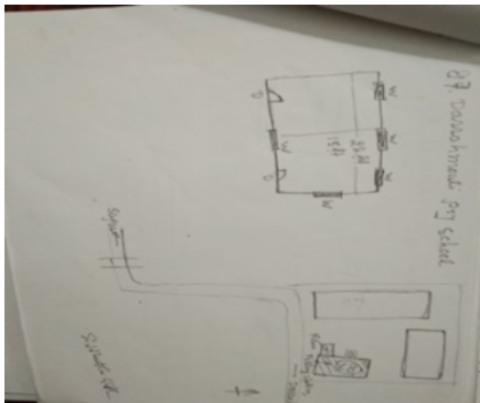

নির্বাচক নিবন্ধন আধিকারিকের স্বাক্ষর

Nazri Naksha

Google Map View

Polling Station Building Front View

Polling Station Front View

Cad View

Key MAP View

1 নাম : পানমনি কিস্কু স্বামীর নাম: সুবল কিস্কু বাড়ির নং : n0036 বয়স : 75 লিঙ্গ : মহিলা ফটো উপলব্ধ	WB/36/246/330312	2 নাম : সূর্যনারায়ণ কিস্কু পিতার নাম: সুবল কিস্কু বাড়ির নং : n0036 বয়স : 57 লিঙ্গ : পুরুষ ফটো উপলব্ধ	WB/36/246/330739	3 নাম : সুনীল চন্দ্র কিস্কু পিতার নাম: সুবল কিস্কু বাড়ির নং : n0036 বয়স : 53 লিঙ্গ : পুরুষ ফটো উপলব্ধ	NVP2407591
4 নাম : জবারাণী কিস্কু স্বামীর নাম: সূর্যনারায়ণ কিস্কু বাড়ির নং : n0036 বয়স : 53 লিঙ্গ : মহিলা ফটো উপলব্ধ	WB/36/246/330374	5 নাম : কঙ্কারাম কিস্কু পিতার নাম: সুবল চন্দ্র কিস্কু বাড়ির নং : n0036 বয়স : 46 লিঙ্গ : পুরুষ ফটো উপলব্ধ	FSL1438027	6 নাম : মেনকা কিস্কু স্বামীর নাম: কঙ্কারাম কিস্কু বাড়ির নং : n0036 বয়স : 30 লিঙ্গ : মহিলা ফটো উপলব্ধ	NVP1660018
7 নাম : রবিলোচন টুডু পিতার নাম: শ্রীপতি টুডু বাড়ির নং : n0108 বয়স : 67 লিঙ্গ : পুরুষ ফটো উপলব্ধ	WB/36/246/330123	8 নাম : অলকা টুডু স্বামীর নাম: বানেশ্বর টুডু বাড়ির নং : n0108 বয়স : 41 লিঙ্গ : মহিলা ফটো উপলব্ধ	NVP1692698	9 নাম : বানেশ্বর টুডু পিতার নাম: ভদ্রেশ্বর টুডু বাড়ির নং : n0108 বয়স : 41 লিঙ্গ : পুরুষ ফটো উপলব্ধ	NVP1395649
10 নাম : পনিমা টুডু স্বামীর নাম: ধনেশ্বর টুডু বাড়ির নং : n0108 বয়স : 38 লিঙ্গ : মহিলা ফটো উপলব্ধ	FSL2734051	11 নাম : ধনেশ্বর টুডু পিতার নাম: ভদ্রেশ্বর টুডু বাড়ির নং : n0108 বয়স : 50 লিঙ্গ : পুরুষ ফটো উপলব্ধ	WB/36/246/330579	12 নাম : মালতী টুডু স্বামীর নাম: রামেশ্বর টুডু বাড়ির নং : n0108 বয়স : 46 লিঙ্গ : মহিলা ফটো উপলব্ধ	FSL1280031
13 নাম : রামেশ্বর টুডু পিতার নাম: ভদ্রেশ্বর টুডু বাড়ির নং : n0108 বয়স : 54 লিঙ্গ : পুরুষ ফটো উপলব্ধ	WB/36/246/330710	14 নাম : পরমেশ্বর টুডু পিতার নাম: ভদ্রেশ্বর টুডু বাড়ির নং : n0108 বয়স : 58 লিঙ্গ : পুরুষ ফটো উপলব্ধ	WB/36/246/330633	15 নাম : মনোরঞ্জন টুডু পিতার নাম: শঙ্কর টুডু বাড়ির নং : n0045 বয়স : 30 লিঙ্গ : পুরুষ ফটো উপলব্ধ	NVP1590744
16 নাম : সুরধনি টুডু স্বামীর নাম: শঙ্কর টুডু বাড়ির নং : n0045 বয়স : 53 লিঙ্গ : মহিলা ফটো উপলব্ধ	WB/36/246/330177	17 নাম : সুরধনি টুডু স্বামীর নাম: বুদ্ধেশ্বর টুডু বাড়ির নং : n0031 বয়স : 57 লিঙ্গ : মহিলা ফটো উপলব্ধ	WB/36/246/330322	18 নাম : বাপ্পা টুডু পিতার নাম: রতন টুডু বাড়ির নং : n0031 বয়স : 31 লিঙ্গ : পুরুষ ফটো উপলব্ধ	NVP1477561
19 নাম : আরতি টুডু স্বামীর নাম: রতন টুডু বাড়ির নং : n0031 বয়স : 61 লিঙ্গ : মহিলা ফটো উপলব্ধ	WB/36/246/330396	20 নাম : রাশমণি টুডু স্বামীর নাম: সমাজ টুডু বাড়ির নং : n0030 বয়স : 41 লিঙ্গ : মহিলা ফটো উপলব্ধ	FSL2546778	21 নাম : সমাজ টুডু পিতার নাম: সাহেব টুডু বাড়ির নং : n0030 বয়স : 44 লিঙ্গ : পুরুষ ফটো উপলব্ধ	FSL2193456
22 নাম : আহ্লাদী টুডু স্বামীর নাম: সাহেব টুডু বাড়ির নং : n0030 বয়স : 66 লিঙ্গ : মহিলা ফটো উপলব্ধ	FSL1279439	23 নাম : লক্ষ্মীমনি টুডু স্বামীর নাম: প্রশান্ত টুডু বাড়ির নং : n0030 বয়স : 31 লিঙ্গ : মহিলা ফটো উপলব্ধ	NVP1660026	24 নাম : প্রশান্ত টুডু পিতার নাম: মধুসূদন টুডু বাড়ির নং : n0030 বয়স : 31 লিঙ্গ : পুরুষ ফটো উপলব্ধ	NVP1477413
25 নাম : গঙ্গামনি টুডু স্বামীর নাম: মধুসূদন টুডু বাড়ির নং : n0030 বয়স : 59 লিঙ্গ : মহিলা ফটো উপলব্ধ	WB/36/246/330308	26 নাম : মধুসূদন টুডু পিতার নাম: লাল টুডু বাড়ির নং : n0030 বয়স : 69 লিঙ্গ : পুরুষ ফটো উপলব্ধ	WB/36/246/330553	27 নাম : পুতুল টুডু স্বামীর নাম: কমল টুডু বাড়ির নং : n0108 বয়স : 55 লিঙ্গ : মহিলা ফটো উপলব্ধ	WB/36/246/330207
28 নাম : সামন্ত টুডু পিতার নাম: কমল টুডু বাড়ির নং : n0108 বয়স : 31 লিঙ্গ : পুরুষ ফটো উপলব্ধ	NVP1590967	29 নাম : খোকন টুডু পিতার নাম: শ্রীপতি টুডু বাড়ির নং : n0108 বয়স : 61 লিঙ্গ : পুরুষ ফটো উপলব্ধ	WB/36/246/330682	30 নাম : সুলেখা টুডু স্বামীর নাম: চুনারাম টুডু বাড়ির নং : n0108 বয়স : 37 লিঙ্গ : মহিলা ফটো উপলব্ধ	FSL2946937