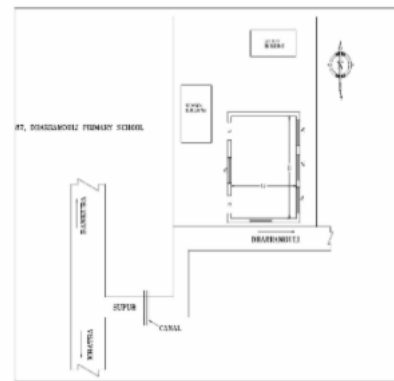

নির্বাচক নিবন্ধন আধিকারিকের স্বাক্ষর

Nazri Naksha

Google Map View

Polling Station Building Front View

Polling Station Front View

Cad View

Key MAP View

1 নাম : পানমনি কিস্কু স্বামীর নাম: সুবল কিস্কু বাড়ির নং : n0036 বয়স : 75 লিঙ্গ : মহিলা ফটো উপলব্ধ	WB/36/246/330312	2 নাম : সূর্যনারায়ণ কিস্কু পিতার নাম: সুবল কিস্কু বাড়ির নং : n0036 বয়স : 57 লিঙ্গ : পুরুষ ফটো উপলব্ধ	WB/36/246/330739	3 নাম : সুনীল চন্দ্র কিস্কু পিতার নাম: সুবল কিস্কু বাড়ির নং : n0036 বয়স : 53 লিঙ্গ : পুরুষ ফটো উপলব্ধ	NVP2407591
4 নাম : জবারাণী কিস্কু স্বামীর নাম: সূর্যনারায়ণ কিস্কু বাড়ির নং : n0036 বয়স : 53 লিঙ্গ : মহিলা ফটো উপলব্ধ	WB/36/246/330374	5 নাম : কঙ্কারাম কিস্কু পিতার নাম: সুবল চন্দ্র কিস্কু বাড়ির নং : n0036 বয়স : 46 লিঙ্গ : পুরুষ ফটো উপলব্ধ	FSL1438027	6 নাম : মেনকা কিস্কু স্বামীর নাম: কঙ্কারাম কিস্কু বাড়ির নং : n0036 বয়স : 30 লিঙ্গ : মহিলা ফটো উপলব্ধ	NVP1660018
7 নাম : রবিলোচন টুডু পিতার নাম: শ্রীপতি টুডু বাড়ির নং : n0108 বয়স : 67 লিঙ্গ : পুরুষ ফটো উপলব্ধ	WB/36/246/330123	8 নাম : অলকা টুডু স্বামীর নাম: বানেশ্বর টুডু বাড়ির নং : n0108 বয়স : 41 লিঙ্গ : মহিলা ফটো উপলব্ধ	NVP1692698	9 নাম : বানেশ্বর টুডু পিতার নাম: ভদ্রেশ্বর টুডু বাড়ির নং : n0108 বয়স : 41 লিঙ্গ : পুরুষ ফটো উপলব্ধ	NVP1395649
10 নাম : পনিমা টুডু স্বামীর নাম: ধনেশ্বর টুডু বাড়ির নং : n0108 বয়স : 38 লিঙ্গ : মহিলা ফটো উপলব্ধ	FSL2734051	11 নাম : ধনেশ্বর টুডু পিতার নাম: ভদ্রেশ্বর টুডু বাড়ির নং : n0108 বয়স : 50 লিঙ্গ : পুরুষ ফটো উপলব্ধ	WB/36/246/330579	12 নাম : মালতী টুডু স্বামীর নাম: রামেশ্বর টুডু বাড়ির নং : n0108 বয়স : 46 লিঙ্গ : মহিলা ফটো উপলব্ধ	FSL1280031
13 নাম : রামেশ্বর টুডু পিতার নাম: ভদ্রেশ্বর টুডু বাড়ির নং : n0108 বয়স : 54 লিঙ্গ : পুরুষ ফটো উপলব্ধ	WB/36/246/330710	14 নাম : পরমেশ্বর টুডু পিতার নাম: ভদ্রেশ্বর টুডু বাড়ির নং : n0108 বয়স : 58 লিঙ্গ : পুরুষ ফটো উপলব্ধ	WB/36/246/330633	15 নাম : মনোরঞ্জন টুডু পিতার নাম: শঙ্কর টুডু বাড়ির নং : n0045 বয়স : 30 লিঙ্গ : পুরুষ ফটো উপলব্ধ	NVP1590744
16 নাম : সুরধনি টুডু স্বামীর নাম: শঙ্কর টুডু বাড়ির নং : n0045 বয়স : 53 লিঙ্গ : মহিলা ফটো উপলব্ধ	WB/36/246/330177	17 নাম : সুরধনি টুডু স্বামীর নাম: বুদ্ধেশ্বর টুডু বাড়ির নং : n0031 বয়স : 57 লিঙ্গ : মহিলা ফটো উপলব্ধ	WB/36/246/330322	18 নাম : বাপ্পা টুডু পিতার নাম: রতন টুডু বাড়ির নং : n0031 বয়স : 31 লিঙ্গ : পুরুষ ফটো উপলব্ধ	NVP1477561
19 নাম : আরতি টুডু স্বামীর নাম: রতন টুডু বাড়ির নং : n0031 বয়স : 61 লিঙ্গ : মহিলা ফটো উপলব্ধ	WB/36/246/330396	20 নাম : রাশমণি টুডু স্বামীর নাম: সমাজ টুডু বাড়ির নং : n0030 বয়স : 41 লিঙ্গ : মহিলা ফটো উপলব্ধ	FSL2546778	21 নাম : সমাজ টুডু পিতার নাম: সাহেব টুডু বাড়ির নং : n0030 বয়স : 44 লিঙ্গ : পুরুষ ফটো উপলব্ধ	FSL2193456
22 নাম : আহ্লাদী টুডু স্বামীর নাম: সাহেব টুডু বাড়ির নং : n0030 বয়স : 66 লিঙ্গ : মহিলা ফটো উপলব্ধ	FSL1279439	23 নাম : লক্ষ্মীমনি টুডু স্বামীর নাম: প্রশান্ত টুডু বাড়ির নং : n0030 বয়স : 31 লিঙ্গ : মহিলা ফটো উপলব্ধ	NVP1660026	24 নাম : প্রশান্ত টুডু পিতার নাম: মধুসূদন টুডু বাড়ির নং : n0030 বয়স : 31 লিঙ্গ : পুরুষ ফটো উপলব্ধ	NVP1477413
25 নাম : গঙ্গামনি টুডু স্বামীর নাম: মধুসূদন টুডু বাড়ির নং : n0030 বয়স : 59 লিঙ্গ : মহিলা ফটো উপলব্ধ	WB/36/246/330308	26 নাম : মধুসূদন টুডু পিতার নাম: লাল টুডু বাড়ির নং : n0030 বয়স : 69 লিঙ্গ : পুরুষ ফটো উপলব্ধ	WB/36/246/330553	27 নাম : পুতুল টুডু স্বামীর নাম: কমল টুডু বাড়ির নং : n0108 বয়স : 55 লিঙ্গ : মহিলা ফটো উপলব্ধ	WB/36/246/330207
28 নাম : সামন্ত টুডু পিতার নাম: কমল টুডু বাড়ির নং : n0108 বয়স : 31 লিঙ্গ : পুরুষ ফটো উপলব্ধ	NVP1590967	29 নাম : খোকন টুডু পিতার নাম: শ্রীপতি টুডু বাড়ির নং : n0108 বয়স : 61 লিঙ্গ : পুরুষ ফটো উপলব্ধ	WB/36/246/330682	30 নাম : সুলেখা টুডু স্বামীর নাম: চুনারাম টুডু বাড়ির নং : n0108 বয়স : 37 লিঙ্গ : মহিলা ফটো উপলব্ধ	FSL2946937