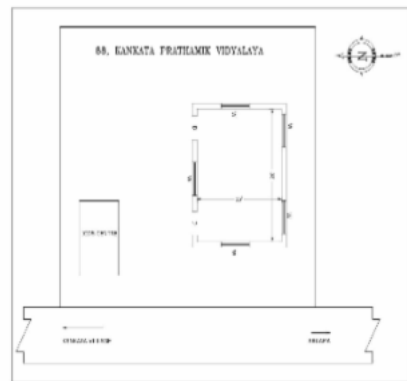

নির্বাচক নিবন্ধন আধিকারিকের স্বাক্ষর

Nazri Naksha

Google Map View

Polling Station Building Front View

Polling Station Front View

Cad View

Key MAP View

1 নাম : সন্ধ্যা কর্মকার স্বামীর নাম: দুর্গাপদ কর্মকার বাড়ির নং : n0001 বয়স : 61 লিঙ্গ : মহিলা	FSL1436641 ফটো উপলব্ধ	2 নাম : জয়দেব কর্মকার পিতার নাম: দুর্গাপদ কর্মকার বাড়ির নং : n0001 বয়স : 39 লিঙ্গ : পুরুষ	FSL2549657 ফটো উপলব্ধ	3 নাম : দীপক কর্মকার পিতার নাম: দুর্গাপদ কর্মকার বাড়ির নং : n0001 বয়স : 35 লিঙ্গ : পুরুষ	NVP1240472 ফটো উপলব্ধ
4 নাম : কাজল কর্মকার স্বামীর নাম: শিবপ্রসাদ কর্মকার বাড়ির নং : n0002 বয়স : 56 লিঙ্গ : মহিলা	FSL1435825 ফটো উপলব্ধ	5 নাম : বিমলা কর্মকার স্বামীর নাম: মনাথ কর্মকার বাড়ির নং : n0003 বয়স : 86 লিঙ্গ : মহিলা	WB/36/246/333252 ফটো উপলব্ধ	6 নাম : শ্যামাপদ কর্মকার পিতার নাম: মনাথ কর্মকার বাড়ির নং : n0003 বয়স : 56 লিঙ্গ : পুরুষ	WB/36/246/333351 ফটো উপলব্ধ
7 নাম : সরস্বতী কর্মকার স্বামীর নাম: শ্যামাপদ কর্মকার বাড়ির নং : n0003 বয়স : 53 লিঙ্গ : মহিলা	WB/36/246/333058 ফটো উপলব্ধ	8 নাম : বিলাসী কর্মকার স্বামীর নাম: বিশ্বনাথ কর্মকার বাড়ির নং : n0004 বয়স : 71 লিঙ্গ : মহিলা	WB/36/246/333335 ফটো উপলব্ধ	9 নাম : ভক্তরঞ্জন কর্মকার পিতার নাম: বিশ্বনাথ কর্মকার বাড়ির নং : n0004 বয়স : 53 লিঙ্গ : পুরুষ	WB/36/246/333212 ফটো উপলব্ধ
10 নাম : ঝুমা কর্মকার স্বামীর নাম: ভক্তরঞ্জন কর্মকার বাড়ির নং : n0004 বয়স : 50 লিঙ্গ : মহিলা	WB/36/246/333336 ফটো উপলব্ধ	11 নাম : অসিত কর্মকার পিতার নাম: বিশ্বনাথ কর্মকার বাড়ির নং : n0004 বয়স : 50 লিঙ্গ : পুরুষ	WB/36/246/333244 ফটো উপলব্ধ	12 নাম : বুলবুলী কর্মকার স্বামীর নাম: অসিত কর্মকার বাড়ির নং : n0004 বয়স : 42 লিঙ্গ : মহিলা	FSL2548683 ফটো উপলব্ধ
13 নাম : পূর্মিমা কর্মকার পিতার নাম: বিশ্বনাথ কর্মকার বাড়ির নং : n0004 বয়স : 39 লিঙ্গ : মহিলা	FSL2734549 ফটো উপলব্ধ	14 নাম : মমতা কর্মকার স্বামীর নাম: হারাদন কর্মকার বাড়ির নং : n0005 বয়স : 56 লিঙ্গ : মহিলা	WB/36/246/333333 ফটো উপলব্ধ	15 নাম : মনসা কর্মকার পিতার নাম: হারাদন কর্মকার বাড়ির নং : n0005 বয়স : 29 লিঙ্গ : পুরুষ	NVP1693019 ফটো উপলব্ধ
16 নাম : রুস্পা কর্মকার স্বামীর নাম: দীপক কর্মকার বাড়ির নং : N0000 বয়স : 25 লিঙ্গ : মহিলা	NVP2059889 ফটো উপলব্ধ	17 নাম : সোমা নামাতা স্বামীর নাম: অমিত কর্মকার বাড়ির নং : এন000 বয়স : 21 লিঙ্গ : মহিলা	NVP2328862 ফটো উপলব্ধ	18 নাম : শিবপ্রসাদ কর্মকার পিতার নাম: বঙ্কিম কর্মকার বাড়ির নং : n0002 বয়স : 67 লিঙ্গ : পুরুষ	FSL1435817 ফটো উপলব্ধ
19 নাম : মামনি কর্মকার স্বামীর নাম: জয়দেব কর্মকার বাড়ির নং : n0001 বয়স : 28 লিঙ্গ : মহিলা	NVP1783000 ফটো উপলব্ধ	20 নাম : অমিত কর্মকার পিতার নাম: শ্যামাপদ কর্মকার বাড়ির নং : n0132 বয়স : 27 লিঙ্গ : পুরুষ	NVP1955152 ফটো উপলব্ধ	21 নাম : শীতল কর্মকার মায়ের নাম: মমতা কর্মকার বাড়ির নং : এন0005 বয়স : 24 লিঙ্গ : পুরুষ	NVP2246486 ফটো উপলব্ধ
22 নাম : হিমালী কর্মকার স্বামীর নাম: মনসা কর্মকার বাড়ির নং : এন0005 বয়স : 25 লিঙ্গ : মহিলা	NVP2246189 ফটো উপলব্ধ	23 নাম : ঝুমা খাঁ স্বামীর নাম: গৌতম খাঁ বাড়ির নং : এন0006 বয়স : 24 লিঙ্গ : মহিলা	NVP2152122 ফটো উপলব্ধ	24 নাম : গুণধর খাঁ পিতার নাম: ভোলানাথ খাঁ বাড়ির নং : n0006 বয়স : 56 লিঙ্গ : পুরুষ	WB/36/246/333187 ফটো উপলব্ধ
25 নাম : ইচ্ছা খাঁ স্বামীর নাম: গুণধর খাঁ বাড়ির নং : n0006 বয়স : 51 লিঙ্গ : মহিলা	WB/36/246/333186 ফটো উপলব্ধ	26 নাম : গৌতম খাঁ পিতার নাম: গুণধর খাঁ বাড়ির নং : n0006 বয়স : 30 লিঙ্গ : পুরুষ	NVP1693118 ফটো উপলব্ধ	27 নাম : বিশ্বনাথ খাঁ পিতার নাম: গোবর্ধন খাঁ বাড়ির নং : n0007 বয়স : 77 লিঙ্গ : পুরুষ	WB/36/246/333209 ফটো উপলব্ধ
28 নাম : সন্ধ্যা খাঁ স্বামীর নাম: বিশ্বনাথ খাঁ বাড়ির নং : n0007 বয়স : 67 লিঙ্গ : মহিলা	WB/36/246/333185 ফটো উপলব্ধ	29 নাম : তপন কুমার খাঁ পিতার নাম: বিশ্বনাথ খাঁ বাড়ির নং : n0007 বয়স : 45 লিঙ্গ : পুরুষ	FSL1449701 ফটো উপলব্ধ	30 নাম : দিপালী খাঁ স্বামীর নাম: তপন কুমার খাঁ বাড়ির নং : n0007 বয়স : 39 লিঙ্গ : মহিলা	FSL2947331 ফটো উপলব্ধ