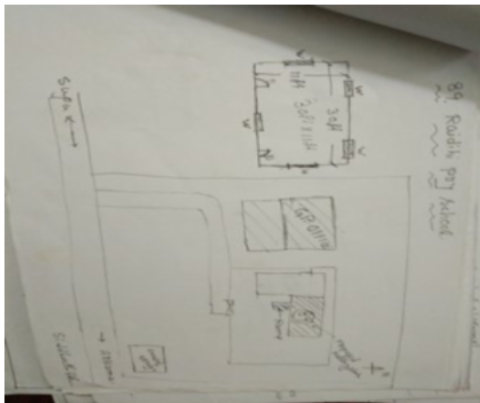

নির্বাচক নিবন্ধন আধিকারিকের স্বাক্ষর

Nazri Naksha

Google Map View

Polling Station Building Front View

Polling Station Front View

Cad View

Key MAP View

1 নাম : সন্ধ্যা কর্মকার স্বামীর নাম: দুর্গাপদ কর্মকার বাড়ির নং : n0001 বয়স : 61 লিঙ্গ : মহিলা	FSL1436641 ফটো উপলব্ধ	2 নাম : জয়দেব কর্মকার পিতার নাম: দুর্গাপদ কর্মকার বাড়ির নং : n0001 বয়স : 39 লিঙ্গ : পুরুষ	FSL2549657 ফটো উপলব্ধ	3 নাম : দীপক কর্মকার পিতার নাম: দুর্গাপদ কর্মকার বাড়ির নং : n0001 বয়স : 35 লিঙ্গ : পুরুষ	NVP1240472 ফটো উপলব্ধ
4 নাম : কাজল কর্মকার স্বামীর নাম: শিবপ্রসাদ কর্মকার বাড়ির নং : n0002 বয়স : 56 লিঙ্গ : মহিলা	FSL1435825 ফটো উপলব্ধ	5 নাম : বিমলা কর্মকার স্বামীর নাম: মনাথ কর্মকার বাড়ির নং : n0003 বয়স : 86 লিঙ্গ : মহিলা	WB/36/246/333252 ফটো উপলব্ধ	6 নাম : শ্যামাপদ কর্মকার পিতার নাম: মনাথ কর্মকার বাড়ির নং : n0003 বয়স : 56 লিঙ্গ : পুরুষ	WB/36/246/333351 ফটো উপলব্ধ
7 নাম : সরস্বতী কর্মকার স্বামীর নাম: শ্যামাপদ কর্মকার বাড়ির নং : n0003 বয়স : 53 লিঙ্গ : মহিলা	WB/36/246/333058 ফটো উপলব্ধ	8 নাম : বিলাসী কর্মকার স্বামীর নাম: বিশ্বনাথ কর্মকার বাড়ির নং : n0004 বয়স : 71 লিঙ্গ : মহিলা	WB/36/246/333335 ফটো উপলব্ধ	9 নাম : ভক্তরঞ্জন কর্মকার পিতার নাম: বিশ্বনাথ কর্মকার বাড়ির নং : n0004 বয়স : 53 লিঙ্গ : পুরুষ	WB/36/246/333212 ফটো উপলব্ধ
10 নাম : ঝুমা কর্মকার স্বামীর নাম: ভক্তরঞ্জন কর্মকার বাড়ির নং : n0004 বয়স : 50 লিঙ্গ : মহিলা	WB/36/246/333336 ফটো উপলব্ধ	11 নাম : অসিত কর্মকার পিতার নাম: বিশ্বনাথ কর্মকার বাড়ির নং : n0004 বয়স : 50 লিঙ্গ : পুরুষ	WB/36/246/333244 ফটো উপলব্ধ	12 নাম : বুলবুলী কর্মকার স্বামীর নাম: অসিত কর্মকার বাড়ির নং : n0004 বয়স : 42 লিঙ্গ : মহিলা	FSL2548683 ফটো উপলব্ধ
13 নাম : পূর্মিমা কর্মকার পিতার নাম: বিশ্বনাথ কর্মকার বাড়ির নং : n0004 বয়স : 39 লিঙ্গ : মহিলা	FSL2734549 ফটো উপলব্ধ	14 নাম : মমতা কর্মকার স্বামীর নাম: হারাদন কর্মকার বাড়ির নং : n0005 বয়স : 56 লিঙ্গ : মহিলা	WB/36/246/333333 ফটো উপলব্ধ	15 নাম : মনসা কর্মকার পিতার নাম: হারাদন কর্মকার বাড়ির নং : n0005 বয়স : 29 লিঙ্গ : পুরুষ	NVP1693019 ফটো উপলব্ধ
16 নাম : রুস্পা কর্মকার স্বামীর নাম: দীপক কর্মকার বাড়ির নং : N0000 বয়স : 25 লিঙ্গ : মহিলা	NVP2059889 ফটো উপলব্ধ	17 নাম : সোমা নামাতা স্বামীর নাম: অমিত কর্মকার বাড়ির নং : এন000 বয়স : 21 লিঙ্গ : মহিলা	NVP2328862 ফটো উপলব্ধ	18 নাম : শিবপ্রসাদ কর্মকার পিতার নাম: বঙ্কিম কর্মকার বাড়ির নং : n0002 বয়স : 67 লিঙ্গ : পুরুষ	FSL1435817 ফটো উপলব্ধ
19 নাম : মামনি কর্মকার স্বামীর নাম: জয়দেব কর্মকার বাড়ির নং : n0001 বয়স : 28 লিঙ্গ : মহিলা	NVP1783000 ফটো উপলব্ধ	20 নাম : অমিত কর্মকার পিতার নাম: শ্যামাপদ কর্মকার বাড়ির নং : n0132 বয়স : 27 লিঙ্গ : পুরুষ	NVP1955152 ফটো উপলব্ধ	21 নাম : শীতল কর্মকার মায়ের নাম: মমতা কর্মকার বাড়ির নং : এন0005 বয়স : 24 লিঙ্গ : পুরুষ	NVP2246486 ফটো উপলব্ধ
22 নাম : হিমালী কর্মকার স্বামীর নাম: মনসা কর্মকার বাড়ির নং : এন0005 বয়স : 25 লিঙ্গ : মহিলা	NVP2246189 ফটো উপলব্ধ	23 নাম : ঝুমা খাঁ স্বামীর নাম: গৌতম খাঁ বাড়ির নং : এন0006 বয়স : 24 লিঙ্গ : মহিলা	NVP2152122 ফটো উপলব্ধ	24 নাম : গুণধর খাঁ পিতার নাম: ভোলানাথ খাঁ বাড়ির নং : n0006 বয়স : 56 লিঙ্গ : পুরুষ	WB/36/246/333187 ফটো উপলব্ধ
25 নাম : ইচ্ছা খাঁ স্বামীর নাম: গুণধর খাঁ বাড়ির নং : n0006 বয়স : 51 লিঙ্গ : মহিলা	WB/36/246/333186 ফটো উপলব্ধ	26 নাম : গৌতম খাঁ পিতার নাম: গুণধর খাঁ বাড়ির নং : n0006 বয়স : 30 লিঙ্গ : পুরুষ	NVP1693118 ফটো উপলব্ধ	27 নাম : বিশ্বনাথ খাঁ পিতার নাম: গোবর্ধন খাঁ বাড়ির নং : n0007 বয়স : 77 লিঙ্গ : পুরুষ	WB/36/246/333209 ফটো উপলব্ধ
28 নাম : সন্ধ্যা খাঁ স্বামীর নাম: বিশ্বনাথ খাঁ বাড়ির নং : n0007 বয়স : 67 লিঙ্গ : মহিলা	WB/36/246/333185 ফটো উপলব্ধ	29 নাম : তপন কুমার খাঁ পিতার নাম: বিশ্বনাথ খাঁ বাড়ির নং : n0007 বয়স : 45 লিঙ্গ : পুরুষ	FSL1449701 ফটো উপলব্ধ	30 নাম : দিপালী খাঁ স্বামীর নাম: তপন কুমার খাঁ বাড়ির নং : n0007 বয়স : 39 লিঙ্গ : মহিলা	FSL2947331 ফটো উপলব্ধ