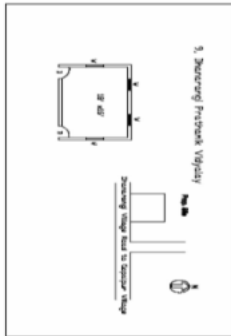

নির্বাচক নিবন্ধন আধিকারিকের স্বাক্ষর

Nazri Naksha

Google Map View

Polling Station Building Front View

Polling Station Front View

Cad View

Key MAP View

বিধানসভা নির্বাচনক্ষেত্রের নং, নাম : 249-রানীবাধ
ভাগ নং, নাম : 1-ধানারাসী